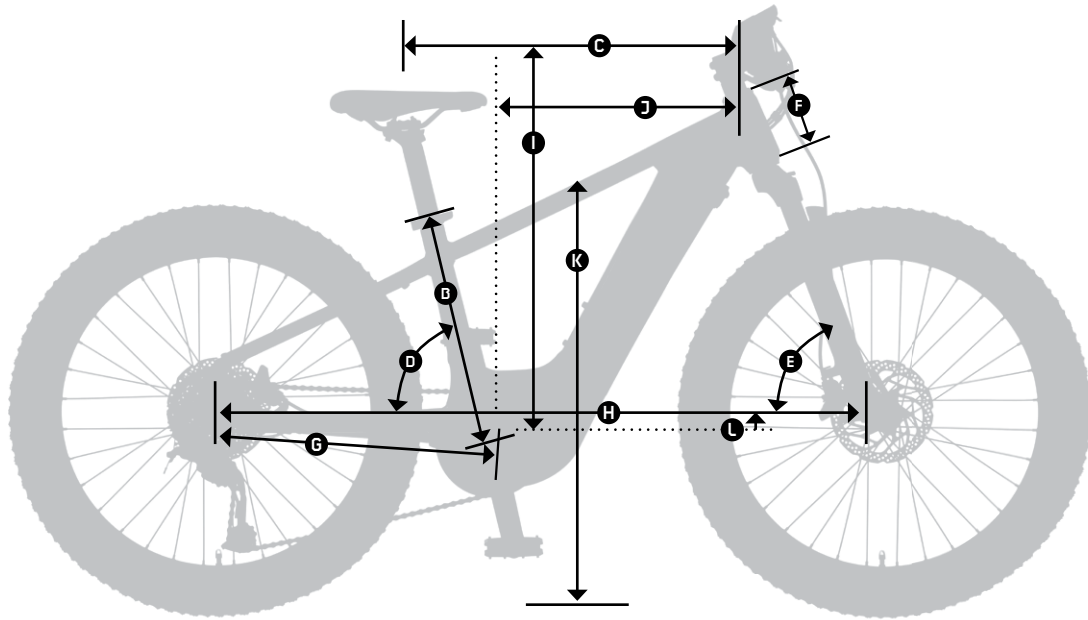

MACINA MINI ME 26"

2021

A	Size	35cm
B	Seattube length	350
C	Toptube length	540
D	Seat angle	74°
E	Head angle	69°
F	Headtube length	110
G	Chainstay length	450
H	Wheelbase	1159
I	Stack	547
J	Reach	383
K	Standover height	716
L	BB drop	40

MACINA MINI ME 24"

2021

A	Size	35cm
B	Seattube length	350
C	Toptube length	520
D	Seat angle	74°
E	Head angle	69°
F	Headtube length	110
G	Chainstay length	420
H	Wheelbase	1009
I	Stack	523
J	Reach	370
K	Standover height	679
L	BB drop	40