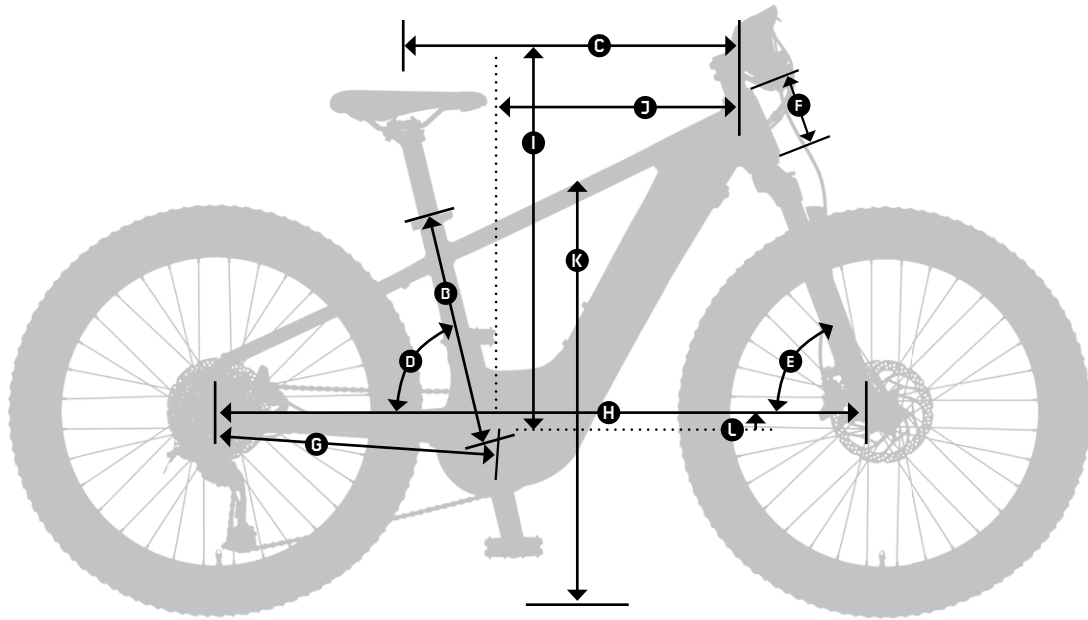

MACINA MINI ME 26"

2021

A	Size	35cm
B	Seattube length	350
C	Toptube length	540
D	Seat angle	74°
E	Head angle	69°
F	Headtube length	110
G	Chainstay length	450
H	Wheelbase	1159
I	Stack	547
J	Reach	383
K	Standover height	716
L	BB drop	40

MACINA MINI ME 24"

2021

A	Size	35cm
B	Seattube length	350
C	Toptube length	520
D	Seat angle	74°
E	Head angle	69°
F	Headtube length	110
G	Chainstay length	420
H	Wheelbase	1009
I	Stack	523
J	Reach	370
K	Standover height	679
L	BB drop	40