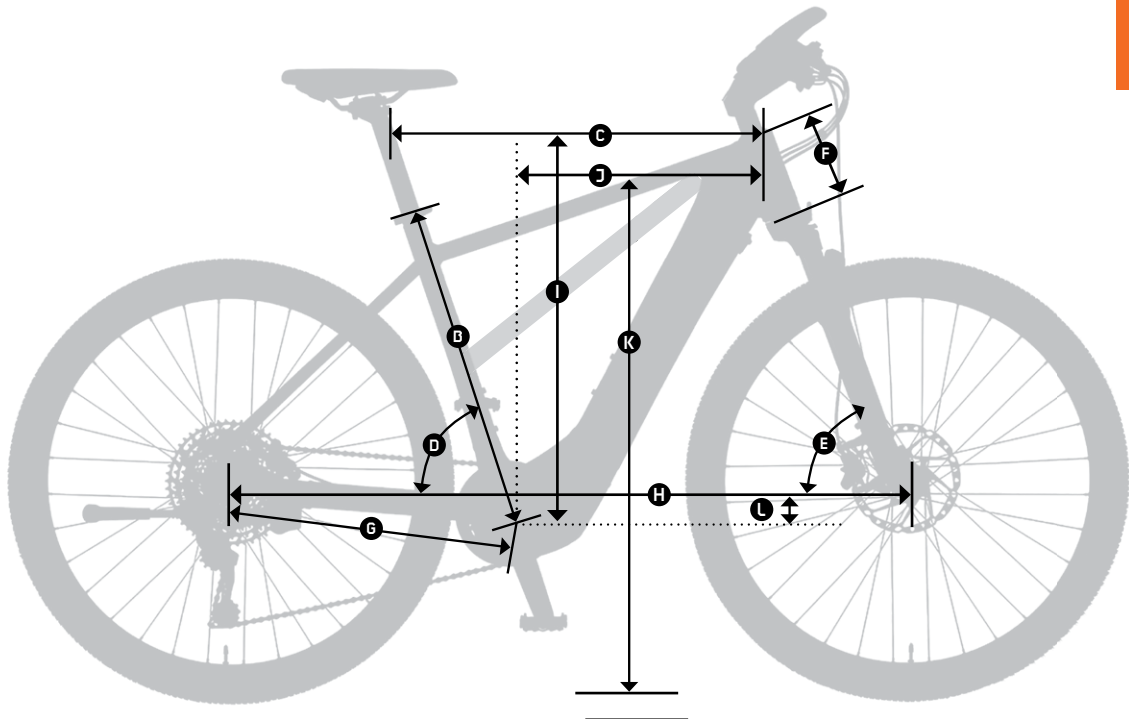

MACINA AERA 271 & 271 LFC

2021

A Size	XS	S	M	L	XL
Size in cm	43	46	51	56	60
B Seattube length	430	460	510	560	600
C Tootube length	570	580	595	610	630
D Seat angle	73°	73°	73°	73°	73°
E Head angle	69°	70°	70°	70°	70°
F Headtube length	137	137	155	174	190
G Chainstay length	452	452	452	452	452
H Wheelbase	1092	1091	1107	1123	1144
I Stack	606	610	627	645	660
J Reach	385	393	403	413	428
K Standover height	487	487	487	487	487
L BB drop	55	55	55	55	55

MACINA AERA P272 & P272 LFC

2021

A	Size	XS	S	M	L
	Size in cm	43	46	51	56
B	Seattube length	430	460	510	560
C	Toptube length	580	590	605	626
D	Seat angle	71°	71°	71°	71°
E	Head angle	69,5°	70°	70°	70°
F	Headtube length	160	160	174	190
G	Chainstay length	492	492	492	492
H	Wheelbase	1125	1127	1137	1156
I	Stack	629	631	644	660
J	Reach	373	379	385	398
K	Standover height	423	423	423	423
L	BB drop	55	55	55	55