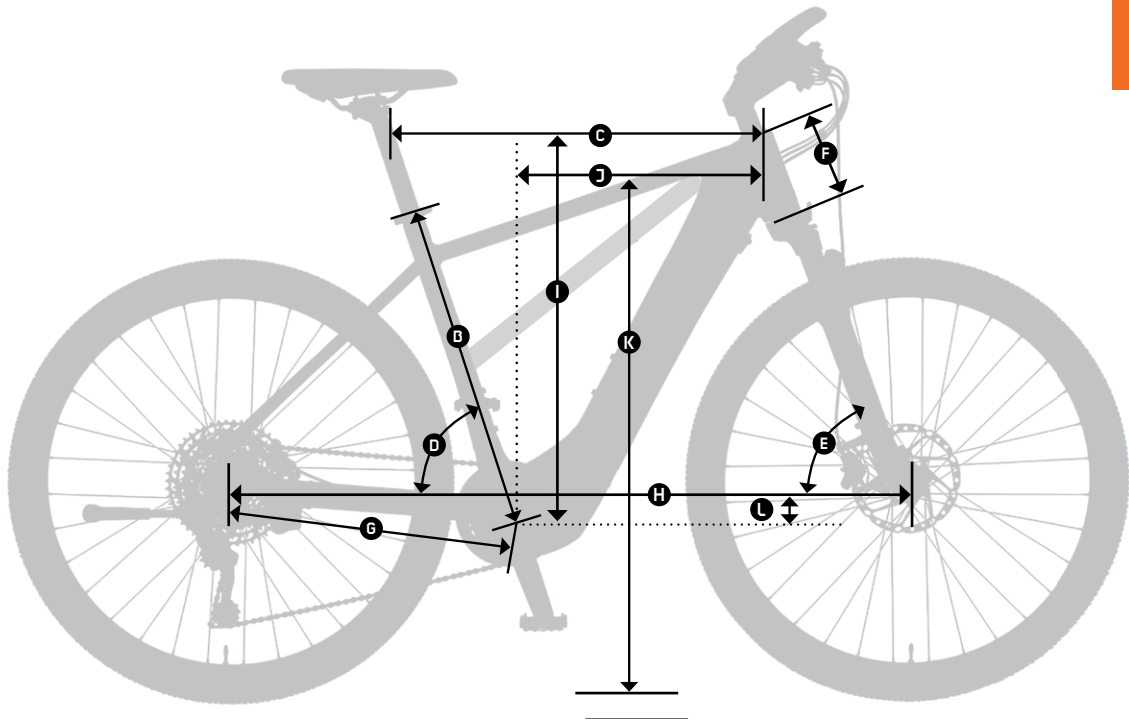

MACINA AERA 271 & 271 LFC

2021

A Size	XS	S	M	L	XL
Size in cm	43	46	51	56	60
B Seattube length	430	460	510	560	600
C Tootube length	570	580	595	610	630
D Seat angle	73°	73°	73°	73°	73°
E Head angle	69°	70°	70°	70°	70°
F Headtube length	137	137	155	174	190
G Chainstay length	452	452	452	452	452
H Wheelbase	1092	1091	1107	1123	1144
I Stack	606	610	627	645	660
J Reach	385	393	403	413	428
K Standover height	487	487	487	487	487
L BB drop	55	55	55	55	55

MACINA AERA P272 & P272 LFC

2021

A	Size	XS	S	M	L
	Size in cm	43	46	51	56
B	Seattube length	430	460	510	560
C	Toptube length	580	590	605	626
D	Seat angle	71°	71°	71°	71°
E	Head angle	69,5°	70°	70°	70°
F	Headtube length	160	160	174	190
G	Chainstay length	492	492	492	492
H	Wheelbase	1125	1127	1137	1156
I	Stack	629	631	644	660
J	Reach	373	379	385	398
K	Standover height	423	423	423	423
L	BB drop	55	55	55	55