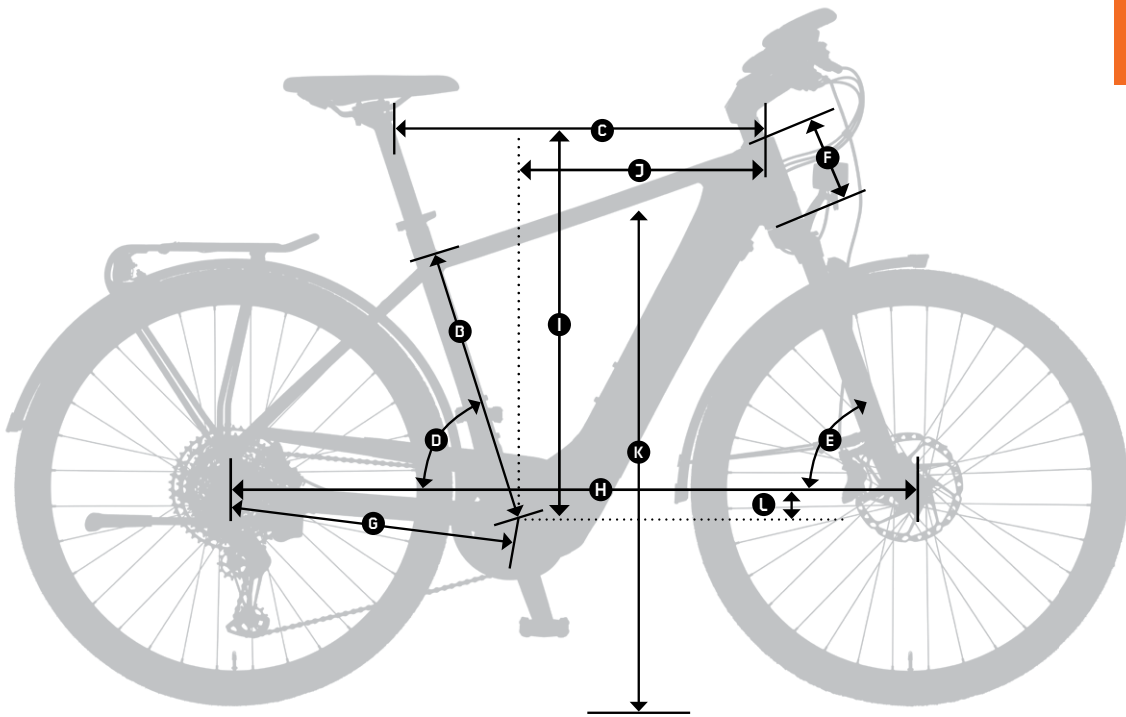

MACINA RIDE 29"

2021

	M	L	XL
A Size Size in cm	17 43	19 48	21 53
B Seattube length	430	480	530
C Toptube length	587	606	627
D Seat angle	73,0°	73,0°	73,0°
E Head angle	70,5°	71,0°	71,0°
F Headtube length	120	125	137
G Chainstay length	477	477	477
H Wheelbase	1118	1131	1159
I Stack	638	645	654
J Reach	392	409	427
K Standover height	789	804	831
L BB drop	62	62	62

MACINA RIDE 27"

2021

	S	M	L
A Size Size in cm	15 38	17 43	19 48
B Seattube length	400	430	480
C Toptube length	566	574	594
D Seat angle	73,0°	73,0°	73,0°
E Head angle	69,5°	70,0°	70,0°
F Headtube length	125	125	137
G Chainstay length	460	460	460
H Wheelbase	1092	1094	1115
I Stack	606	608	619
J Reach	380	388	405
K Standover height	763	770	792
L BB drop	47	47	47

MACINA RIDE 27"

2020

	XS	S	M
A Size			
Size in inch	15	17	19
Size in cm	38	43	48
B Seattube length	400	430	480
C Toptube length	566	574	594
D Seat angle	73,0°	73,0°	73,0°
E Head angle	69,5°	70,0°	70,0°
F Headtube length	125	125	137
G Chainstay length	460	460	460
H Wheelbase	1092	1094	1115
I Stack	606	608	619
J Reach	380	388	405
K Standover height	763	770	792
L BB drop	47	47	47