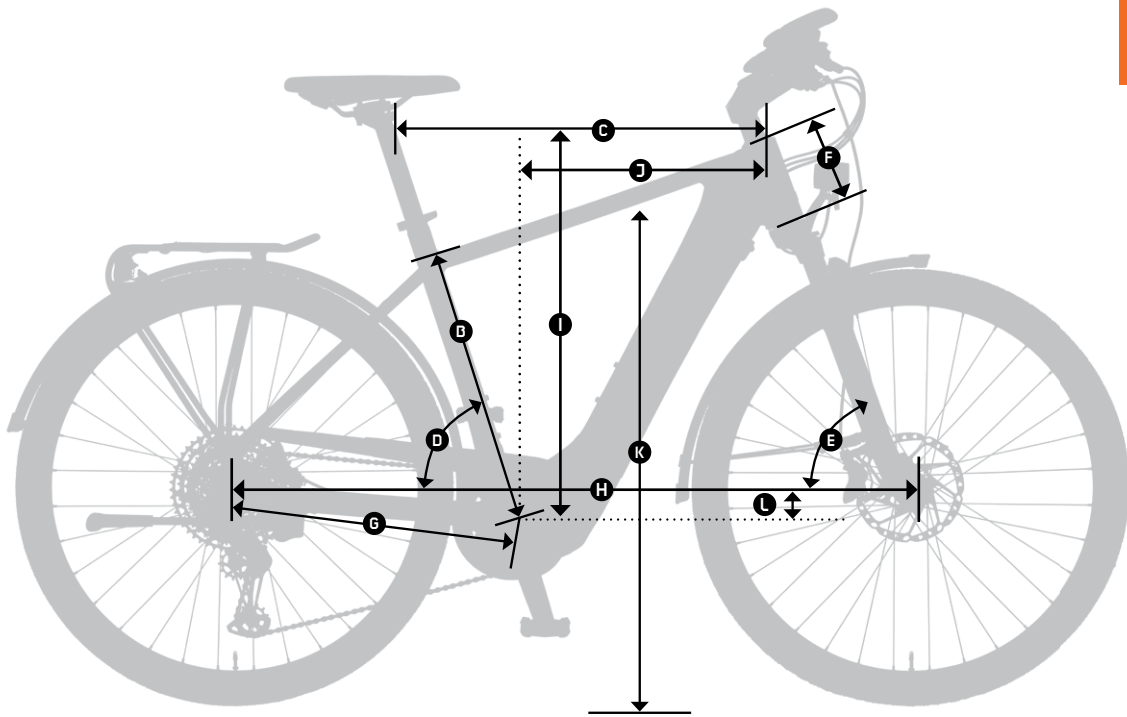

MACINA RIDE 29"

2021

	M	L	XL
A Size Size in cm	17 43	19 48	21 53
B Seattube length	430	480	530
C Toptube length	587	606	627
D Seat angle	73,0°	73,0°	73,0°
E Head angle	70,5°	71,0°	71,0°
F Headtube length	120	125	137
G Chainstay length	477	477	477
H Wheelbase	1118	1131	1159
I Stack	638	645	654
J Reach	392	409	427
K Standover height	789	804	831
L BB drop	62	62	62

MACINA RIDE 27"

2021

	S	M	L
A Size Size in cm	15 38	17 43	19 48
B Seattube length	400	430	480
C Toptube length	566	574	594
D Seat angle	73,0°	73,0°	73,0°
E Head angle	69,5°	70,0°	70,0°
F Headtube length	125	125	137
G Chainstay length	460	460	460
H Wheelbase	1092	1094	1115
I Stack	606	608	619
J Reach	380	388	405
K Standover height	763	770	792
L BB drop	47	47	47

MACINA RIDE 27"

2020

	XS	S	M
A Size			
Size in inch	15	17	19
Size in cm	38	43	48
B Seattube length	400	430	480
C Toptube length	566	574	594
D Seat angle	73,0°	73,0°	73,0°
E Head angle	69,5°	70,0°	70,0°
F Headtube length	125	125	137
G Chainstay length	460	460	460
H Wheelbase	1092	1094	1115
I Stack	606	608	619
J Reach	380	388	405
K Standover height	763	770	792
L BB drop	47	47	47