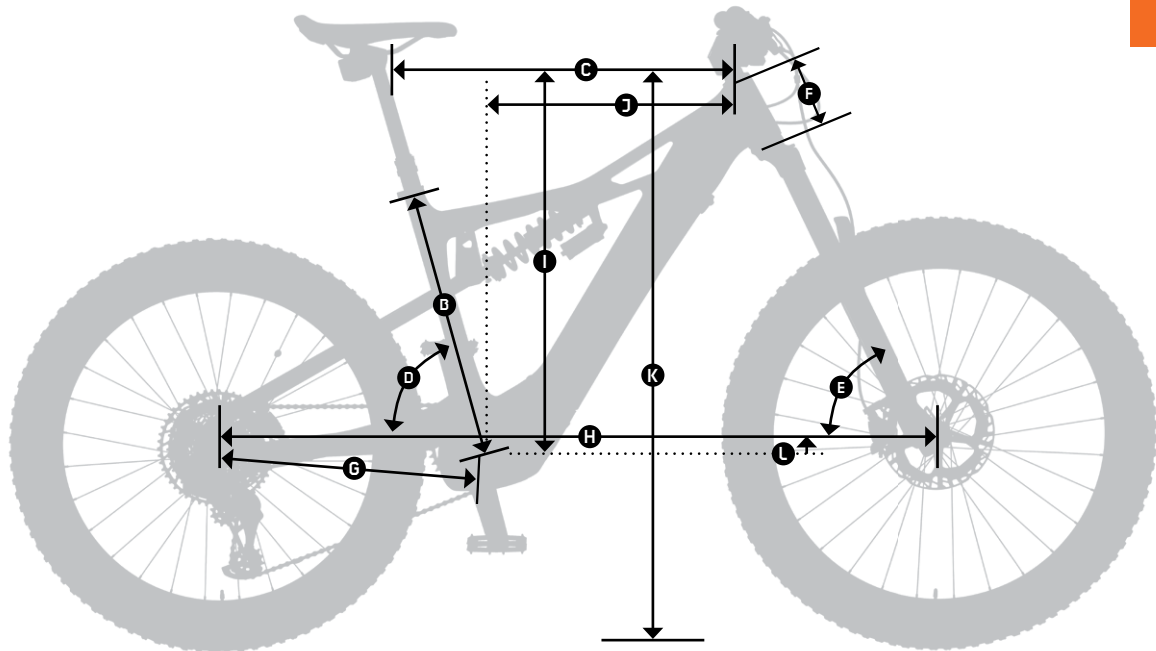

MACINA RIDE 29"

2021

	M	L	XL
A Size Size in cm	17 43	19 48	21 53
B Seattube length	430	480	530
C Toptube length	587	606	627
D Seat angle	73,0°	73,0°	73,0°
E Head angle	70,5°	71,0°	71,0°
F Headtube length	120	125	137
G Chainstay length	477	477	477
H Wheelbase	1118	1131	1159
I Stack	638	645	654
J Reach	392	409	427
K Standover height	789	804	831
L BB drop	62	62	62

MACINA RIDE 27"

2021

	S	M	L
A Size Size in cm	15 38	17 43	19 48
B Seattube length	400	430	480
C Toptube length	566	574	594
D Seat angle	73,0°	73,0°	73,0°
E Head angle	69,5°	70,0°	70,0°
F Headtube length	125	125	137
G Chainstay length	460	460	460
H Wheelbase	1092	1094	1115
I Stack	606	608	619
J Reach	380	388	405
K Standover height	763	770	792
L BB drop	47	47	47

MACINA RIDE 27"

2020

	XS	S	M
A Size			
Size in inch	15	17	19
Size in cm	38	43	48
B Seattube length	400	430	480
C Toptube length	566	574	594
D Seat angle	73,0°	73,0°	73,0°
E Head angle	69,5°	70,0°	70,0°
F Headtube length	125	125	137
G Chainstay length	460	460	460
H Wheelbase	1092	1094	1115
I Stack	606	608	619
J Reach	380	388	405
K Standover height	763	770	792
L BB drop	47	47	47