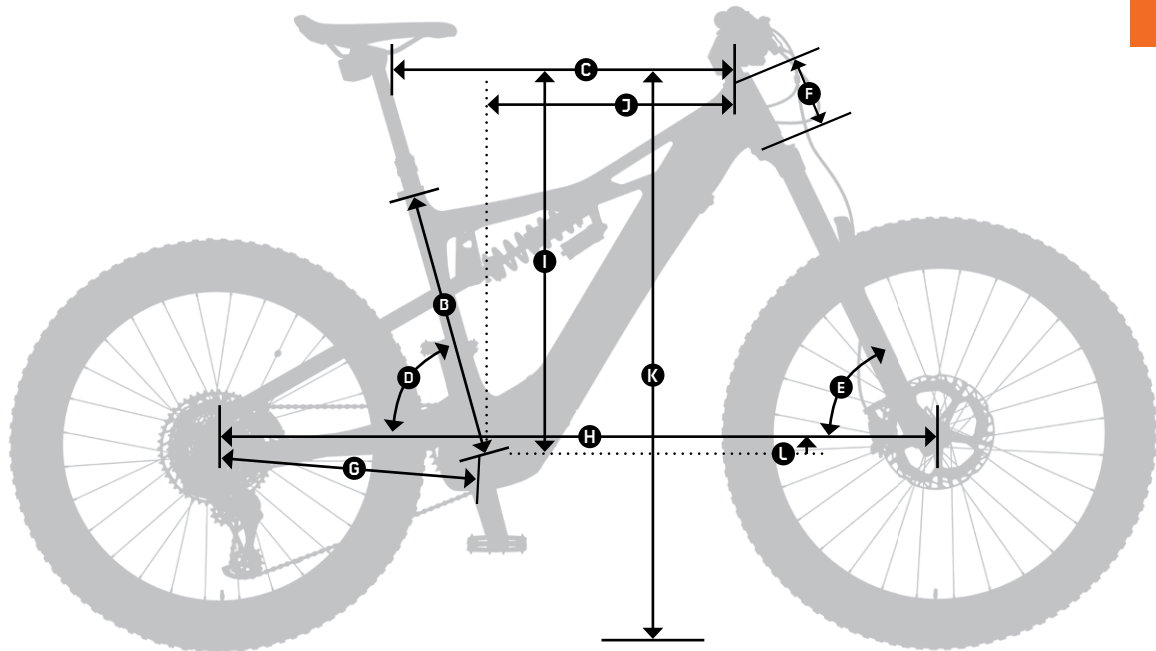

# MACINA TEAM 291 & 292 & 293 & XL & LFC

2021

	M	L	XL	XXL
<b>A</b> Size Size in cm	17 43	19 48	21 53	22,5 57
<b>B</b> Seattube length	430	480	530	570
<b>C</b> Tootube length	589	605	625	645
<b>D</b> Seat angle	73°	73°	73°	73°
<b>E</b> Head angle	68,5°	69°	69°	69°
<b>F</b> Headtube length	120	125	137	150
<b>G</b> Chainstay length	465	465	465	465
<b>H</b> Wheelbase	1136	1147	1167	1188
<b>I</b> Stack	618	625	636	649
<b>J</b> Reach	400	414	430	447
<b>K</b> Standover height	796	815	842	866
<b>L</b> BB drop	60	60	60	60

# MACINA TEAM 271 & 272

2021

	S	M	L	XL
<b>A</b> Size	15	17	19	21
Size in cm	38	43	48	53
<b>B</b> Seattube length	380	430	480	530
<b>C</b> Toptube length	565	585	585	615
<b>D</b> Seat angle	74°	74°	74°	74°
<b>E</b> Head angle	69°	69°	69°	69°
<b>F</b> Headtube length	120	125	137	150
<b>G</b> Chainstay length	495	495	495	495
<b>H</b> Wheelbase	1103	1114	1125	1146
<b>I</b> Stack	583	588	599	611
<b>J</b> Reach	408	417	423	440
<b>K</b> Standover height	755	766	794	824
<b>L</b> BB drop	47	47	47	47

# MACINA TEAM 29"

2020

	XS	S	M	L
<b>A</b> Size				
Size in inch	15	17	19	21
Size in cm	38	43	48	53
<b>B</b> Seattube length	400	430	480	530
<b>C</b> Toptube length	560	589	605	625
<b>D</b> Seat angle	73,0°	73,0°	73,0°	73,0°
<b>E</b> Head angle	68,5°	78,5°	69,0°	69,0°
<b>F</b> Headtube length	120	120	125	137
<b>G</b> Chainstay length	465	465	465	465
<b>H</b> Wheelbase	1107	1136	1147	1167
<b>I</b> Stack	618	618	625	636
<b>J</b> Reach	371	400	414	430
<b>K</b> Standover height	790	796	815	842
<b>L</b> BB drop	60	60	60	60