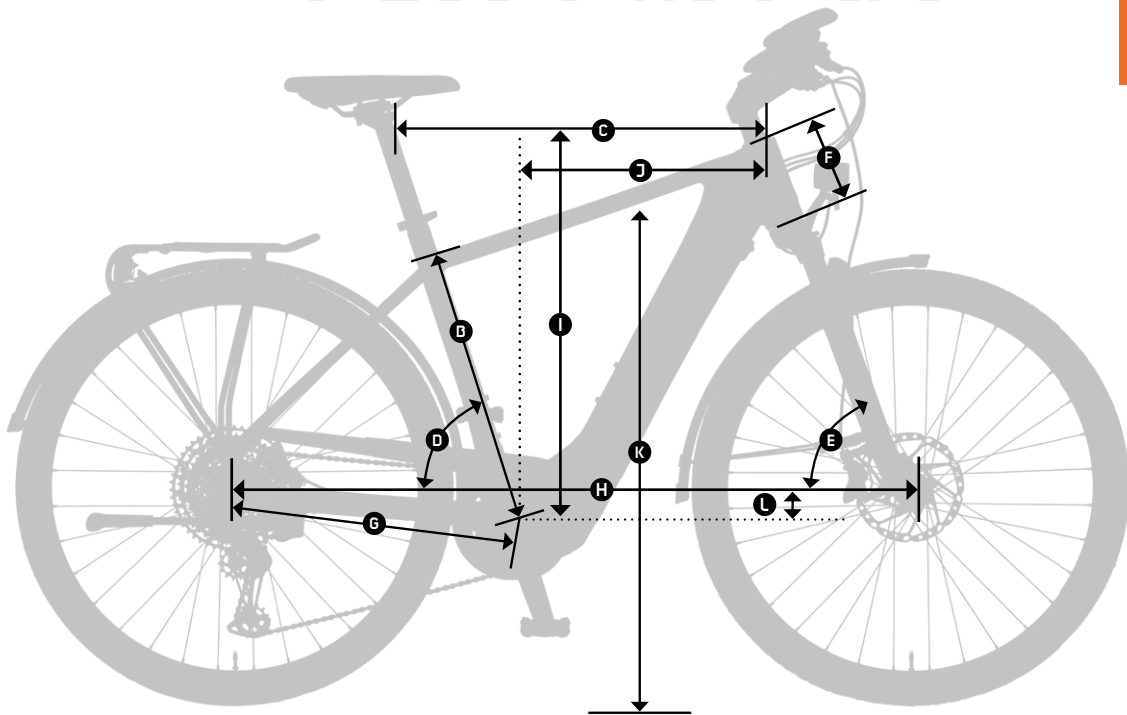

# MACINA TEAM 291 & 292 & 293 & XL & LFC

2021

	M	L	XL	XXL
<b>A</b> Size Size in cm	17 43	19 48	21 53	22,5 57
<b>B</b> Seattube length	430	480	530	570
<b>C</b> Tootube length	589	605	625	645
<b>D</b> Seat angle	73°	73°	73°	73°
<b>E</b> Head angle	68,5°	69°	69°	69°
<b>F</b> Headtube length	120	125	137	150
<b>G</b> Chainstay length	465	465	465	465
<b>H</b> Wheelbase	1136	1147	1167	1188
<b>I</b> Stack	618	625	636	649
<b>J</b> Reach	400	414	430	447
<b>K</b> Standover height	796	815	842	866
<b>L</b> BB drop	60	60	60	60

# MACINA TEAM 271 & 272

2021

	S	M	L	XL
<b>A</b> Size	15	17	19	21
Size in cm	38	43	48	53
<b>B</b> Seattube length	380	430	480	530
<b>C</b> Toptube length	565	585	585	615
<b>D</b> Seat angle	74°	74°	74°	74°
<b>E</b> Head angle	69°	69°	69°	69°
<b>F</b> Headtube length	120	125	137	150
<b>G</b> Chainstay length	495	495	495	495
<b>H</b> Wheelbase	1103	1114	1125	1146
<b>I</b> Stack	583	588	599	611
<b>J</b> Reach	408	417	423	440
<b>K</b> Standover height	755	766	794	824
<b>L</b> BB drop	47	47	47	47

# MACINA TEAM 29"

2020

	XS	S	M	L
<b>A</b> Size				
Size in inch	15	17	19	21
Size in cm	38	43	48	53
<b>B</b> Seattube length	400	430	480	530
<b>C</b> Toptube length	560	589	605	625
<b>D</b> Seat angle	73,0°	73,0°	73,0°	73,0°
<b>E</b> Head angle	68,5°	78,5°	69,0°	69,0°
<b>F</b> Headtube length	120	120	125	137
<b>G</b> Chainstay length	465	465	465	465
<b>H</b> Wheelbase	1107	1136	1147	1167
<b>I</b> Stack	618	618	625	636
<b>J</b> Reach	371	400	414	430
<b>K</b> Standover height	790	796	815	842
<b>L</b> BB drop	60	60	60	60