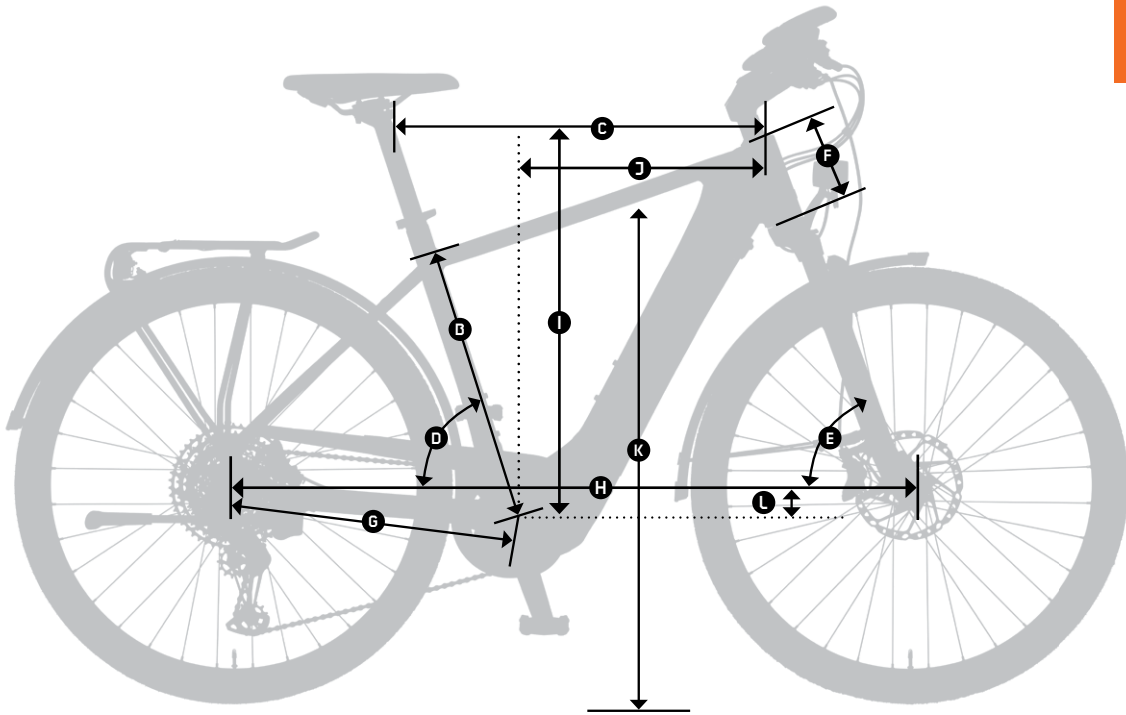

# MACINA TEAM 291 & 292 & 293 & XL & LFC

2021

	M	L	XL	XXL
<b>A</b> Size Size in cm	17 43	19 48	21 53	22,5 57
<b>B</b> Seattube length	430	480	530	570
<b>C</b> Tootube length	589	605	625	645
<b>D</b> Seat angle	73°	73°	73°	73°
<b>E</b> Head angle	68,5°	69°	69°	69°
<b>F</b> Headtube length	120	125	137	150
<b>G</b> Chainstay length	465	465	465	465
<b>H</b> Wheelbase	1136	1147	1167	1188
<b>I</b> Stack	618	625	636	649
<b>J</b> Reach	400	414	430	447
<b>K</b> Standover height	796	815	842	866
<b>L</b> BB drop	60	60	60	60

# MACINA TEAM 271 & 272

2021

	S	M	L	XL
<b>A</b> Size	15	17	19	21
Size in cm	38	43	48	53
<b>B</b> Seattube length	380	430	480	530
<b>C</b> Toptube length	565	585	585	615
<b>D</b> Seat angle	74°	74°	74°	74°
<b>E</b> Head angle	69°	69°	69°	69°
<b>F</b> Headtube length	120	125	137	150
<b>G</b> Chainstay length	495	495	495	495
<b>H</b> Wheelbase	1103	1114	1125	1146
<b>I</b> Stack	583	588	599	611
<b>J</b> Reach	408	417	423	440
<b>K</b> Standover height	755	766	794	824
<b>L</b> BB drop	47	47	47	47

# MACINA TEAM 29"

2020

	XS	S	M	L
<b>A</b> Size				
Size in inch	15	17	19	21
Size in cm	38	43	48	53
<b>B</b> Seattube length	400	430	480	530
<b>C</b> Toptube length	560	589	605	625
<b>D</b> Seat angle	73,0°	73,0°	73,0°	73,0°
<b>E</b> Head angle	68,5°	78,5°	69,0°	69,0°
<b>F</b> Headtube length	120	120	125	137
<b>G</b> Chainstay length	465	465	465	465
<b>H</b> Wheelbase	1107	1136	1147	1167
<b>I</b> Stack	618	618	625	636
<b>J</b> Reach	371	400	414	430
<b>K</b> Standover height	790	796	815	842
<b>L</b> BB drop	60	60	60	60