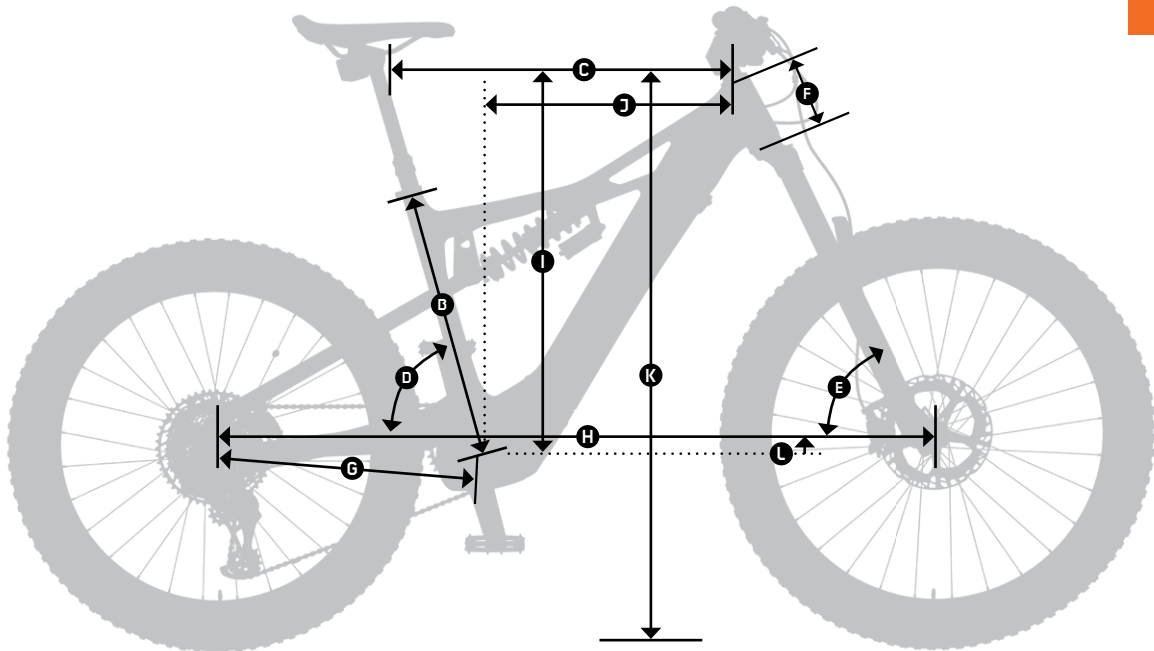

# MACINA CHACANA 29"

2021

	Size	M	L	XL
<b>A</b>	Size in inch	17	19	21
	Size in cm	43	48	53
<b>B</b>	Seattube length	430	450	480
<b>C</b>	Toptube length	585	605	635
<b>D</b>	Seat angle	74,5° (72,65°)	74,5° (72,55°)	74,5° (72,45°)
<b>E</b>	Head angle	67,0°	67,0°	67,0°
<b>F</b>	Headtube length	120	125	137
<b>G</b>	Chainstay length	476	476	476
<b>H</b>	Wheelbase	1191	1212	1243
<b>I</b>	Stack	629	634	645
<b>J</b>	Reach	410	429	456
<b>K</b>	Standover height	785	788	791
<b>L</b>	BB drop	38	38	38

# MACINA CHACANA 29"

2020

	S	M	L
<b>A</b> Size Size in inch Size in cm	17 43	19 48	21 53
<b>B</b> Seattube length	430	450	480
<b>C</b> Tootube length	585	605	635
<b>D</b> Seat angle	74,5° (72,65°)	74,5° (72,55°)	74,5° (72,45°)
<b>E</b> Head angle	67,0°	67,0°	67,0°
<b>F</b> Headtube length	120	125	137
<b>G</b> Chainstay length	476	476	476
<b>H</b> Wheelbase	1191	1212	1243
<b>I</b> Stack	629	634	645
<b>J</b> Reach	410	429	456
<b>K</b> Standover height	785	788	791
<b>L</b> BB drop	38	38	38

# MACINA CHACANA 29"

2019

A	Size	XS	S	M	L
	Size in inch	16	17	19	21
	Size in cm	41	43	48	53
B	Seattube length	410	430	450	480
C	Tootube length	557	567	583	603
D	Seat angle	73,5°	73,5°	73,5°	73,5°
E	Head angle	67,0°	67,0°	67,0°	67,0°
F	Headtube length	120	120	125	137
G	Chainstay length	486	486	486	486
H	Wheelbase	1177	1197	1218	1239
I	Stack	631	631	637	647
J	Reach	381	402	420	437
K	Standover height	796	809	832	860
L	BB drop	35	35	35	35