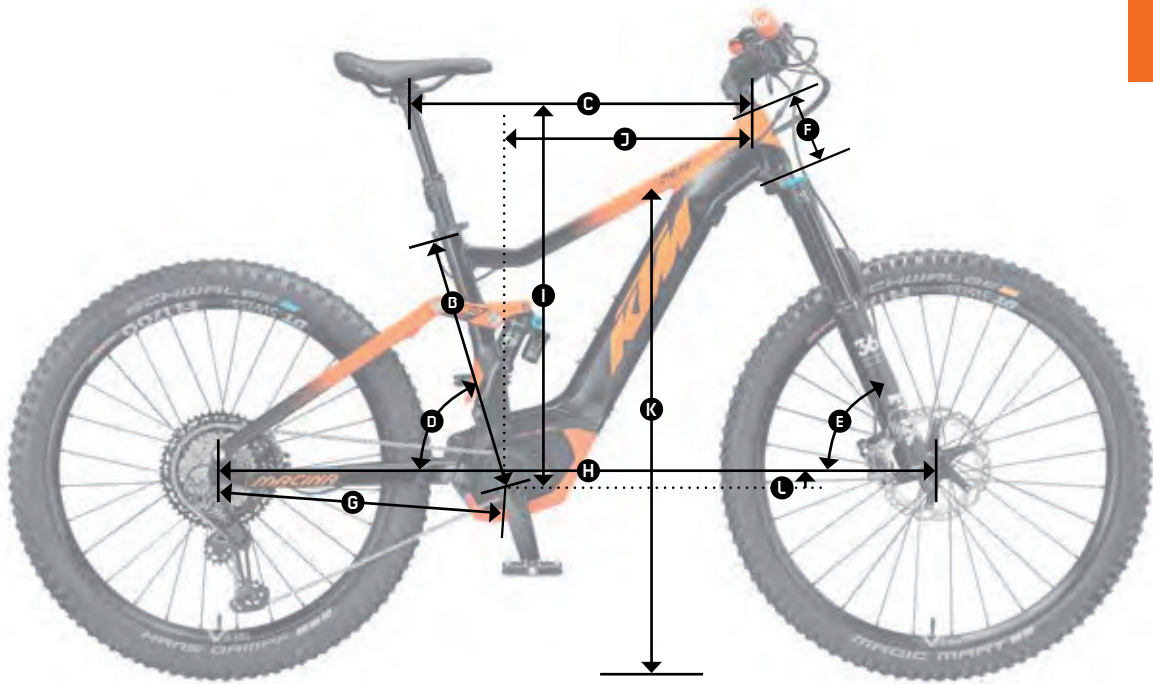

# MACINA CHACANA 29"

2021

	Size	M	L	XL
<b>A</b>	Size in inch	17	19	21
	Size in cm	43	48	53
<b>B</b>	Seattube length	430	450	480
<b>C</b>	Toptube length	585	605	635
<b>D</b>	Seat angle	74,5° (72,65°)	74,5° (72,55°)	74,5° (72,45°)
<b>E</b>	Head angle	67,0°	67,0°	67,0°
<b>F</b>	Headtube length	120	125	137
<b>G</b>	Chainstay length	476	476	476
<b>H</b>	Wheelbase	1191	1212	1243
<b>I</b>	Stack	629	634	645
<b>J</b>	Reach	410	429	456
<b>K</b>	Standover height	785	788	791
<b>L</b>	BB drop	38	38	38

# MACINA CHACANA 29"

2020

	S	M	L
<b>A</b> Size Size in inch Size in cm	17 43	19 48	21 53
<b>B</b> Seattube length	430	450	480
<b>C</b> Tootube length	585	605	635
<b>D</b> Seat angle	74,5° (72,65°)	74,5° (72,55°)	74,5° (72,45°)
<b>E</b> Head angle	67,0°	67,0°	67,0°
<b>F</b> Headtube length	120	125	137
<b>G</b> Chainstay length	476	476	476
<b>H</b> Wheelbase	1191	1212	1243
<b>I</b> Stack	629	634	645
<b>J</b> Reach	410	429	456
<b>K</b> Standover height	785	788	791
<b>L</b> BB drop	38	38	38

# MACINA CHACANA 29"

2019

A	Size	XS	S	M	L
	Size in inch	16	17	19	21
	Size in cm	41	43	48	53
B	Seattube length	410	430	450	480
C	Tootube length	557	567	583	603
D	Seat angle	73,5°	73,5°	73,5°	73,5°
E	Head angle	67,0°	67,0°	67,0°	67,0°
F	Headtube length	120	120	125	137
G	Chainstay length	486	486	486	486
H	Wheelbase	1177	1197	1218	1239
I	Stack	631	631	637	647
J	Reach	381	402	420	437
K	Standover height	796	809	832	860
L	BB drop	35	35	35	35