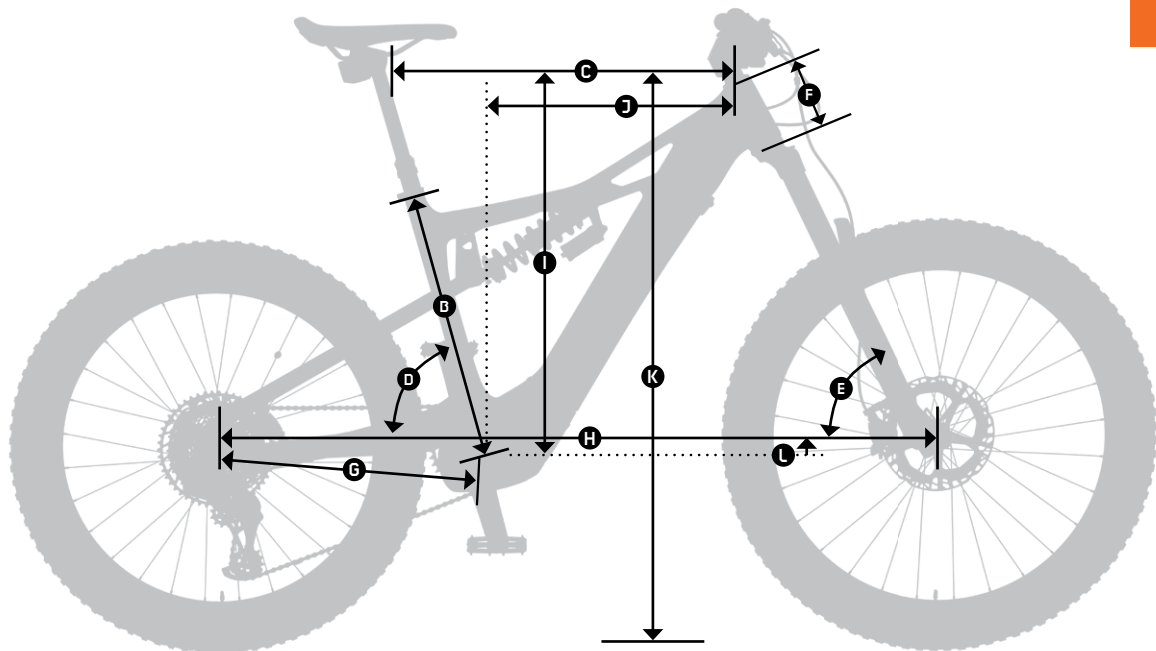

# MACINA CHACANA 29"

2021

	Size	M	L	XL
<b>A</b>	Size in inch	17	19	21
	Size in cm	43	48	53
<b>B</b>	Seattube length	430	450	480
<b>C</b>	Toptube length	585	605	635
<b>D</b>	Seat angle	74,5° (72,65°)	74,5° (72,55°)	74,5° (72,45°)
<b>E</b>	Head angle	67,0°	67,0°	67,0°
<b>F</b>	Headtube length	120	125	137
<b>G</b>	Chainstay length	476	476	476
<b>H</b>	Wheelbase	1191	1212	1243
<b>I</b>	Stack	629	634	645
<b>J</b>	Reach	410	429	456
<b>K</b>	Standover height	785	788	791
<b>L</b>	BB drop	38	38	38

# MACINA CHACANA 29"

2020

	S	M	L
<b>A</b> Size Size in inch Size in cm	17 43	19 48	21 53
<b>B</b> Seattube length	430	450	480
<b>C</b> Tootube length	585	605	635
<b>D</b> Seat angle	74,5° (72,65°)	74,5° (72,55°)	74,5° (72,45°)
<b>E</b> Head angle	67,0°	67,0°	67,0°
<b>F</b> Headtube length	120	125	137
<b>G</b> Chainstay length	476	476	476
<b>H</b> Wheelbase	1191	1212	1243
<b>I</b> Stack	629	634	645
<b>J</b> Reach	410	429	456
<b>K</b> Standover height	785	788	791
<b>L</b> BB drop	38	38	38

# MACINA CHACANA 29"

2019

A	Size	XS	S	M	L
	Size in inch	16	17	19	21
	Size in cm	41	43	48	53
B	Seattube length	410	430	450	480
C	Tootube length	557	567	583	603
D	Seat angle	73,5°	73,5°	73,5°	73,5°
E	Head angle	67,0°	67,0°	67,0°	67,0°
F	Headtube length	120	120	125	137
G	Chainstay length	486	486	486	486
H	Wheelbase	1177	1197	1218	1239
I	Stack	631	631	637	647
J	Reach	381	402	420	437
K	Standover height	796	809	832	860
L	BB drop	35	35	35	35