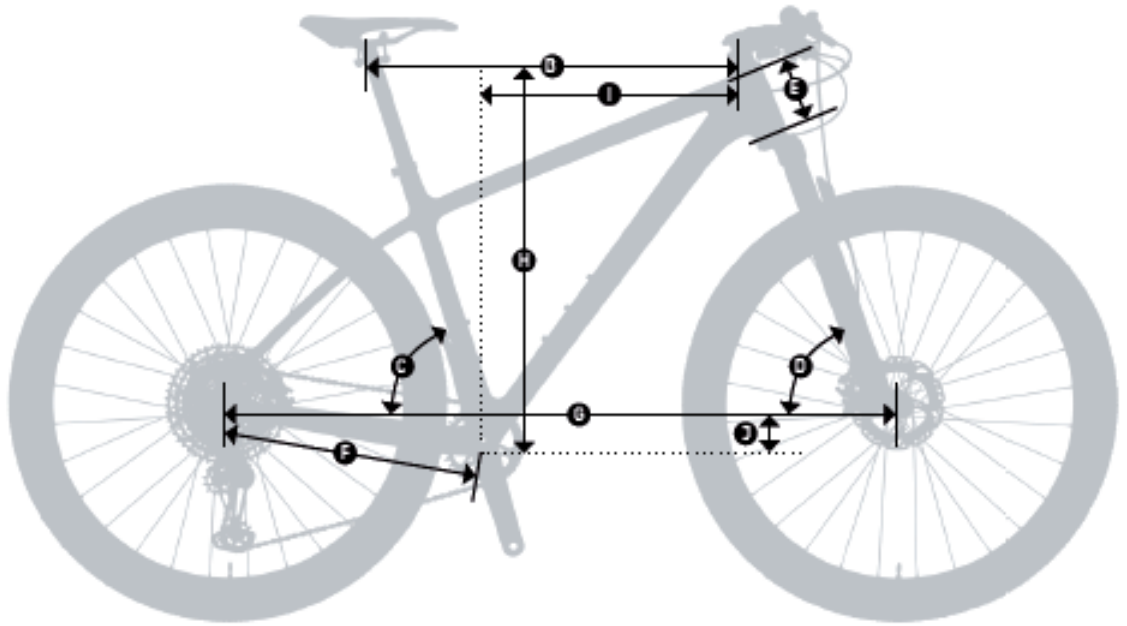

- A** Größe in cm  
Size in cm
- A** Größe in Zoll  
Size in inch
- B** Oberrohrlänge  
Toptube length
- C** Sitzwinkel  
Seat angle
- D** Lenkwinkel  
Head angle
- E** Steuerrohrlänge  
Headtube length
- F** Kettenstrebenlänge  
Chainstay length
- G** Radstand  
Wheelbase
- H** Stack  
Stack
- I** Reach  
Reach
- J** Tretlagerabsenkung  
BB drop

LYCAN 27"

	<b>A</b>	<b>A</b>	<b>B</b>	<b>C</b>	<b>D</b>	<b>E</b>	<b>F</b>	<b>G</b>	<b>H</b>	<b>I</b>	<b>J</b>
	38	15	580	74,5/72,9°	68,5°		433	1120	578	420	18
	43	17	600	74,5/72,9°	68,5°	115	433	1141	587	437	18
	48	19	620	74,5/72,9°	68,5°	125	433	1161	597	454	18
	53	21	640	74,5/72,9°	68,5°	135	433	1183	606	472	18

- A** Größe in cm  
Size in cm
- A** Größe in Zoll  
Size in inch
- B** Sitzrohlänge  
Seat tube length
- C** Oberrohrlänge  
Toptube length
- D** Sitzwinkel  
Seat angle
- E** Lenkwinkel  
Head angle
- F** Steuerrohrlänge  
Headtube length
- G** Kettenstrebenlänge  
Chainstay length
- H** Radstand  
Wheelbase
- I** Stack  
Stack
- J** Tretlagerabsenkung  
BB drop

- A** Größe in cm  
Size in cm
- A** Größe in Zoll  
Size in inch
- B** Oberrohrlänge  
Tuptube length
- C** Sitzwinkel  
Seat angle
- D** Lenkwinkel  
Head angle
- E** Steuerrohrlänge  
Headtube length
- F** Kettenstrebenlänge  
Chainstay length
- G** Radstand  
Wheelbase
- H** Stack  
Stack
- I** Reach  
Reach
- J** Tretlagerabsenkung  
BB drop