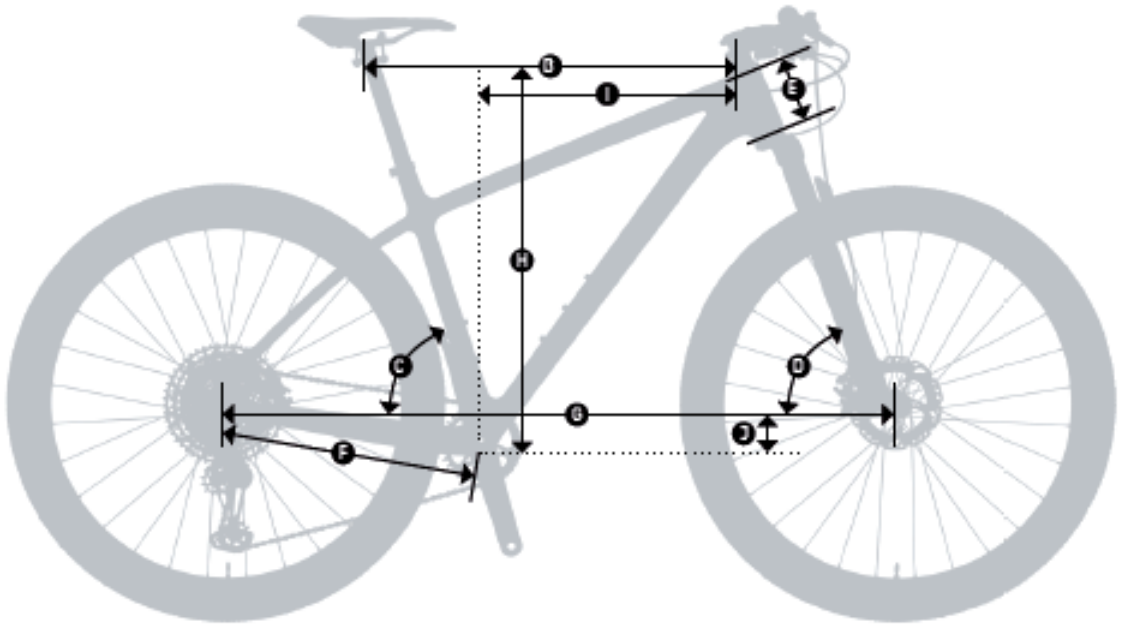

- A** Größe in cm  
Size in cm
- A** Größe in Zoll  
Size in inch
- B** Oberrohrlänge  
Toptube length
- C** Sitzwinkel  
Seat angle
- D** Lenkwinkel  
Head angle
- E** Steuerrohrlänge  
Headtube length
- F** Kettenstrebenlänge  
Chainstay length
- G** Radstand  
Wheelbase
- H** Stack  
Stack
- I** Reach  
Reach
- J** Tretlagerabsenkung  
BB drop

LYCAN 27"

	<b>A</b>	<b>A</b>	<b>B</b>	<b>C</b>	<b>D</b>	<b>E</b>	<b>F</b>	<b>G</b>	<b>H</b>	<b>I</b>	<b>J</b>
	38	15	580	74,5/72,9°	68,5°		433	1120	578	420	18
	43	17	600	74,5/72,9°	68,5°	115	433	1141	587	437	18
	48	19	620	74,5/72,9°	68,5°	125	433	1161	597	454	18
	53	21	640	74,5/72,9°	68,5°	135	433	1183	606	472	18

- A** Größe in cm  
Size in cm
- A** Größe in Zoll  
Size in inch
- B** Sitzrohlänge  
Seat tube length
- C** Oberrohrlänge  
Toptube length
- D** Sitzwinkel  
Seat angle
- E** Lenkwinkel  
Head angle
- F** Steuerrohrlänge  
Headtube length
- G** Kettenstrebenlänge  
Chainstay length
- H** Radstand  
Wheelbase
- I** Stack  
Stack
- J** Tretlagerabsenkung  
BB drop

- A** Größe in cm  
Size in cm
- A** Größe in Zoll  
Size in inch
- B** Oberrohrlänge  
Tuptube length
- C** Sitzwinkel  
Seat angle
- D** Lenkwinkel  
Head angle
- E** Steuerrohrlänge  
Headtube length
- F** Kettenstrebenlänge  
Chainstay length
- G** Radstand  
Wheelbase
- H** Stack  
Stack
- I** Reach  
Reach
- J** Tretlagerabsenkung  
BB drop