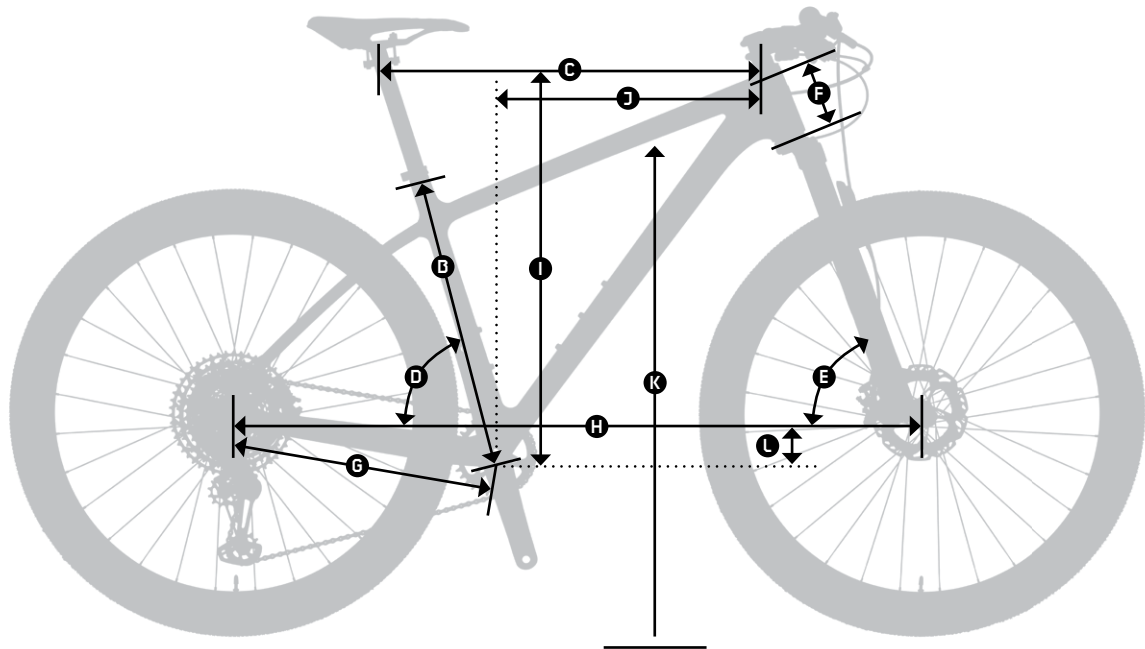

# PENNY LANE 27"

2021

A	Size	XS	S	M	L	XL
	Size in inch	12,5"	15"	17"	19"	21"
	Size in cm	32cm	37cm	42cm	47cm	52cm
B	Seattube length	320	370	420	470	520
C	Toptube length	560	565	585	605	625
D	Seat angle	73°	73°	73°	73°	73°
E	Head angle	68,5°	68,5°	68,5°	68,5°	68,5°
F	Headtube length	110	125	140	160	180
G	Chainstay length	435	435	435	435	435
H	Wheelbase	1071	1077	1099	1120	1142
I	Stack	555	569	582	601	620
J	Reach	390	391	407	421	436
K	Standover height	714	724	751	783	814
L	BB drop	45	45	45	45	45

# PENNY LANE STREET 27"

2021

	Size	S	M	L	XL
<b>A</b>	Size in inch Size in cm	13,5" 35cm	16,5" 42cm	18,5" 47cm	20,5" 52cm
<b>B</b>	Seattube length	350	420	470	520
<b>C</b>	Toptube length	547	559	590	596
<b>D</b>	Seat angle	72°	72°	72°	72°
<b>E</b>	Head angle	70°	71°	71°	71°
<b>F</b>	Headtube length	125	137	155	160
<b>G</b>	Chainstay length	435	435	435	435
<b>H</b>	Wheelbase	1018	1030	1061	1065
<b>I</b>	Stack	597	611	625	636
<b>J</b>	Reach	353	361	387	390
<b>K</b>	Standover height	682	723	748	793
<b>L</b>	BB drop	47	47	47	47

# PENNY LANE

2020

	XS	S	M	L
<b>A</b> Size Size in inch Size in cm	13,5 35	16,5 42	18,5 47	20,5 52
<b>B</b> Seattube length	350	420	470	520
<b>C</b> Toptube length	547	559	590	596
<b>D</b> Seat angle	72,0°	72,0°	72,0°	72,0°
<b>E</b> Head angle	70,0°	71,0°	71,0°	71,0°
<b>F</b> Headtube length	125	137	155	160
<b>G</b> Chainstay length	435	435	435	435
<b>H</b> Wheelbase	1018	1030	1061	1065
<b>I</b> Stack	597	611	625	636
<b>J</b> Reach	353	361	387	390
<b>K</b> Standover height	682	723	748	793
<b>L</b> BB drop	47	47	47	47

# PENNY LANE

2017

<b>A</b>	Size in inch	13.5	16.5	18.5
	Size in cm	35	42	47
<b>B</b>	Seattube length	350	420	470
<b>C</b>	Toptube length	532	559	578
<b>D</b>	Seat angle	72	72	72
<b>E</b>	Head angle	71	71	71
<b>F</b>	Headtube length	125	137	155
<b>G</b>	Chainstay length	435	435	435
<b>H</b>	Wheelbase	1003	1029	1049
<b>I</b>	Stack	603	614	631
<b>J</b>	Reach	337	359	473