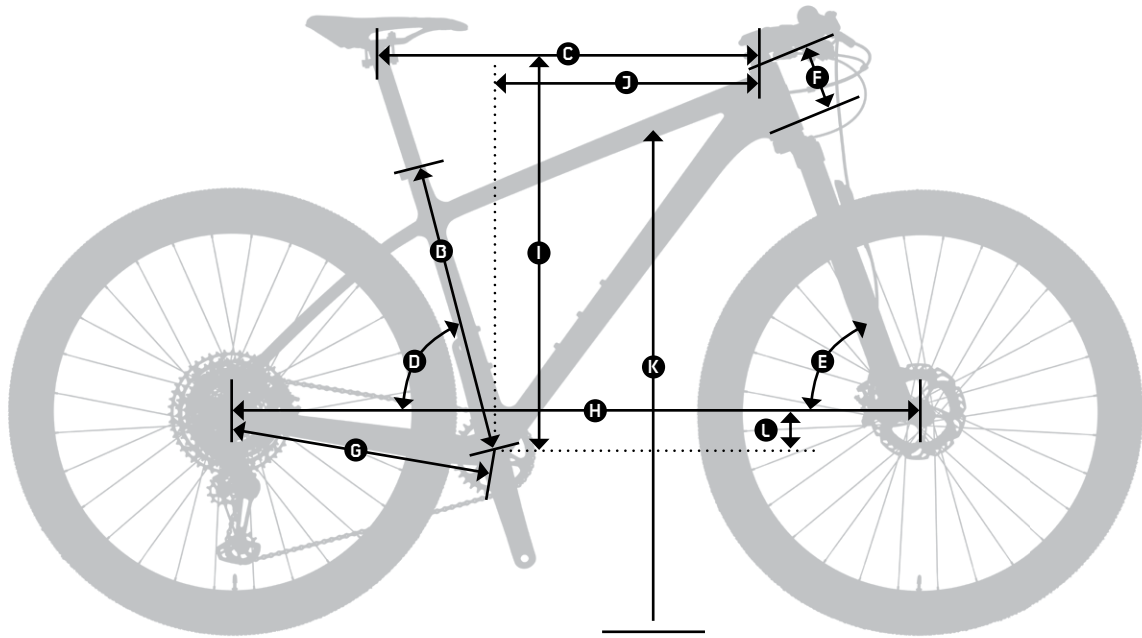

# PENNY LANE 27"

2021

A	Size	XS	S	M	L	XL
	Size in inch	12,5"	15"	17"	19"	21"
	Size in cm	32cm	37cm	42cm	47cm	52cm
B	Seattube length	320	370	420	470	520
C	Toptube length	560	565	585	605	625
D	Seat angle	73°	73°	73°	73°	73°
E	Head angle	68,5°	68,5°	68,5°	68,5°	68,5°
F	Headtube length	110	125	140	160	180
G	Chainstay length	435	435	435	435	435
H	Wheelbase	1071	1077	1099	1120	1142
I	Stack	555	569	582	601	620
J	Reach	390	391	407	421	436
K	Standover height	714	724	751	783	814
L	BB drop	45	45	45	45	45

# PENNY LANE STREET 27"

2021

	Size	S	M	L	XL
<b>A</b>	Size in inch Size in cm	13,5" 35cm	16,5" 42cm	18,5" 47cm	20,5" 52cm
<b>B</b>	Seattube length	350	420	470	520
<b>C</b>	Toptube length	547	559	590	596
<b>D</b>	Seat angle	72°	72°	72°	72°
<b>E</b>	Head angle	70°	71°	71°	71°
<b>F</b>	Headtube length	125	137	155	160
<b>G</b>	Chainstay length	435	435	435	435
<b>H</b>	Wheelbase	1018	1030	1061	1065
<b>I</b>	Stack	597	611	625	636
<b>J</b>	Reach	353	361	387	390
<b>K</b>	Standover height	682	723	748	793
<b>L</b>	BB drop	47	47	47	47

# PENNY LANE

2020

	XS	S	M	L
<b>A</b> Size Size in inch Size in cm	13,5 35	16,5 42	18,5 47	20,5 52
<b>B</b> Seattube length	350	420	470	520
<b>C</b> Toptube length	547	559	590	596
<b>D</b> Seat angle	72,0°	72,0°	72,0°	72,0°
<b>E</b> Head angle	70,0°	71,0°	71,0°	71,0°
<b>F</b> Headtube length	125	137	155	160
<b>G</b> Chainstay length	435	435	435	435
<b>H</b> Wheelbase	1018	1030	1061	1065
<b>I</b> Stack	597	611	625	636
<b>J</b> Reach	353	361	387	390
<b>K</b> Standover height	682	723	748	793
<b>L</b> BB drop	47	47	47	47