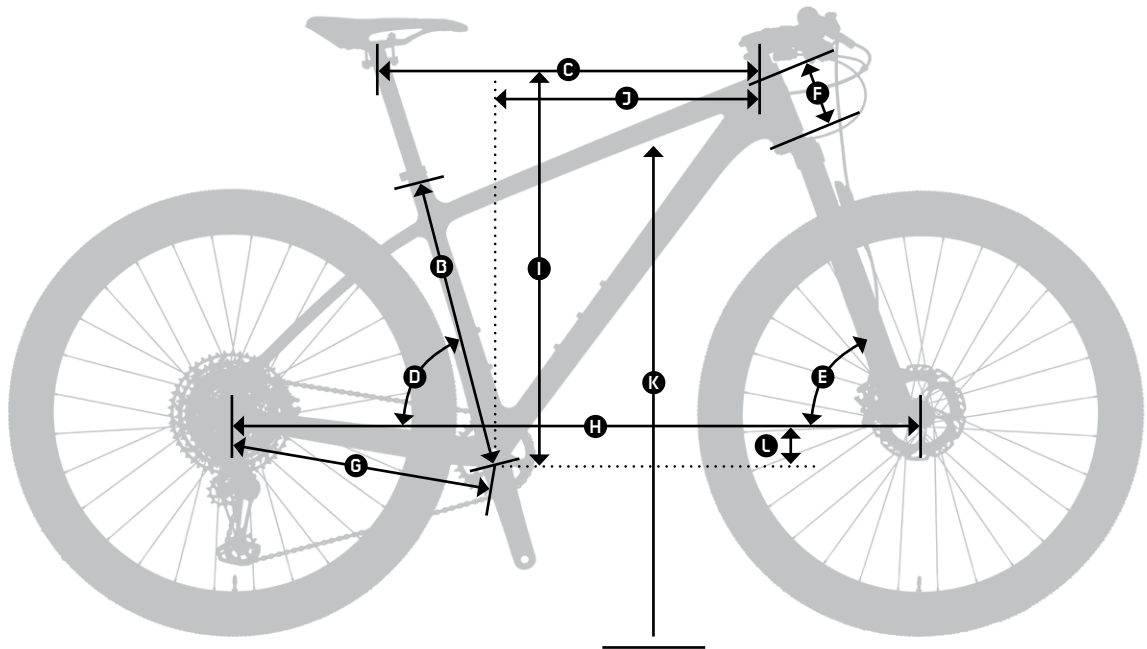

# PENNY LANE 27"

2021

A	Size	XS	S	M	L	XL
	Size in inch	12,5"	15"	17"	19"	21"
	Size in cm	32cm	37cm	42cm	47cm	52cm
B	Seattube length	320	370	420	470	520
C	Toptube length	560	565	585	605	625
D	Seat angle	73°	73°	73°	73°	73°
E	Head angle	68,5°	68,5°	68,5°	68,5°	68,5°
F	Headtube length	110	125	140	160	180
G	Chainstay length	435	435	435	435	435
H	Wheelbase	1071	1077	1099	1120	1142
I	Stack	555	569	582	601	620
J	Reach	390	391	407	421	436
K	Standover height	714	724	751	783	814
L	BB drop	45	45	45	45	45

# PENNY LANE STREET 27"

2021

	Size	S	M	L	XL
<b>A</b>	Size in inch Size in cm	13,5" 35cm	16,5" 42cm	18,5" 47cm	20,5" 52cm
<b>B</b>	Seattube length	350	420	470	520
<b>C</b>	Toptube length	547	559	590	596
<b>D</b>	Seat angle	72°	72°	72°	72°
<b>E</b>	Head angle	70°	71°	71°	71°
<b>F</b>	Headtube length	125	137	155	160
<b>G</b>	Chainstay length	435	435	435	435
<b>H</b>	Wheelbase	1018	1030	1061	1065
<b>I</b>	Stack	597	611	625	636
<b>J</b>	Reach	353	361	387	390
<b>K</b>	Standover height	682	723	748	793
<b>L</b>	BB drop	47	47	47	47

# PENNY LANE

2020

	XS	S	M	L
<b>A</b> Size Size in inch Size in cm	13,5 35	16,5 42	18,5 47	20,5 52
<b>B</b> Seattube length	350	420	470	520
<b>C</b> Toptube length	547	559	590	596
<b>D</b> Seat angle	72,0°	72,0°	72,0°	72,0°
<b>E</b> Head angle	70,0°	71,0°	71,0°	71,0°
<b>F</b> Headtube length	125	137	155	160
<b>G</b> Chainstay length	435	435	435	435
<b>H</b> Wheelbase	1018	1030	1061	1065
<b>I</b> Stack	597	611	625	636
<b>J</b> Reach	353	361	387	390
<b>K</b> Standover height	682	723	748	793
<b>L</b> BB drop	47	47	47	47

# PENNY LANE

2017

<b>A</b>	Size in inch	13.5	16.5	18.5
	Size in cm	35	42	47
<b>B</b>	Seattube length	350	420	470
<b>C</b>	Toptube length	532	559	578
<b>D</b>	Seat angle	72	72	72
<b>E</b>	Head angle	71	71	71
<b>F</b>	Headtube length	125	137	155
<b>G</b>	Chainstay length	435	435	435
<b>H</b>	Wheelbase	1003	1029	1049
<b>I</b>	Stack	603	614	631
<b>J</b>	Reach	337	359	473