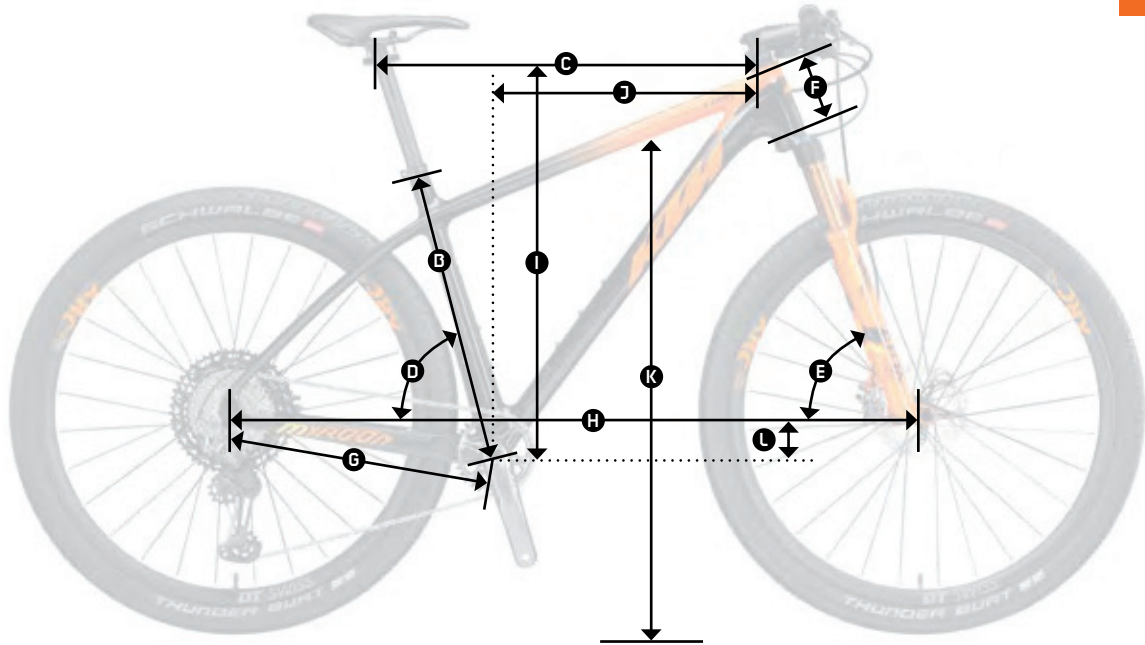

# PENNY LANE

2020

	XS	S	M	L
<b>A</b> Size Size in inch Size in cm	13,5 35	16,5 42	18,5 47	20,5 52
<b>B</b> Seattube length	350	420	470	520
<b>C</b> Toptube length	547	559	590	596
<b>D</b> Seat angle	72,0°	72,0°	72,0°	72,0°
<b>E</b> Head angle	70,0°	71,0°	71,0°	71,0°
<b>F</b> Headtube length	125	137	155	160
<b>G</b> Chainstay length	435	435	435	435
<b>H</b> Wheelbase	1018	1030	1061	1065
<b>I</b> Stack	597	611	625	636
<b>J</b> Reach	353	361	387	390
<b>K</b> Standover height	682	723	748	793
<b>L</b> BB drop	47	47	47	47

# PENNY LANE 27

2019

	Size	XS	S	M	L
<b>A</b>	Size in inch Size in cm	13,5 35	16,5 42	18,5 47	20,5 52
<b>B</b>	Seattube length	350	420	470	520
<b>C</b>	Toptube length	547	559	590	596
<b>D</b>	Seat angle	72,0°	72,0°	72,0°	72,0°
<b>E</b>	Head angle	70,0°	71,0°	71,0°	71,0°
<b>F</b>	Headtube length	125	137	155	160
<b>G</b>	Chainstay length	435	435	435	435
<b>H</b>	Wheelbase	1018	1030	1061	1065
<b>I</b>	Stack	597	611	625	636
<b>J</b>	Reach	353	361	387	391
<b>K</b>	Standover height	682	723	748	793
<b>L</b>	BB drop	47	47	47	47

# MARY JANE 27

2018

<b>A</b>	Size in inch Size in cm	13,5 35	16,5 42	18,5 47
<b>B</b>	Toptube length	547	559	590
<b>C</b>	Seat angle	72,0°	72,0°	72,0°
<b>D</b>	Head angle	70,0°	71,0°	71,0°
<b>E</b>	Headtube length	125	137	155
<b>F</b>	Chainstay length	435	435	435
<b>G</b>	Wheelbase	1018	1030	1061
<b>H</b>	Stack	597	611	625
<b>I</b>	Reach	353	361	387
<b>J</b>	BB drop	47	47	47
<b>K</b>	Standover height	682	723	748

# PENNY LANE

2017

<b>A</b>	Size in inch	13.5	16.5	18.5
	Size in cm	35	42	47
<b>B</b>	Seattube length	350	420	470
<b>C</b>	Toptube length	532	559	578
<b>D</b>	Seat angle	72	72	72
<b>E</b>	Head angle	71	71	71
<b>F</b>	Headtube length	125	137	155
<b>G</b>	Chainstay length	435	435	435
<b>H</b>	Wheelbase	1003	1029	1049
<b>I</b>	Stack	603	614	631
<b>J</b>	Reach	337	359	473