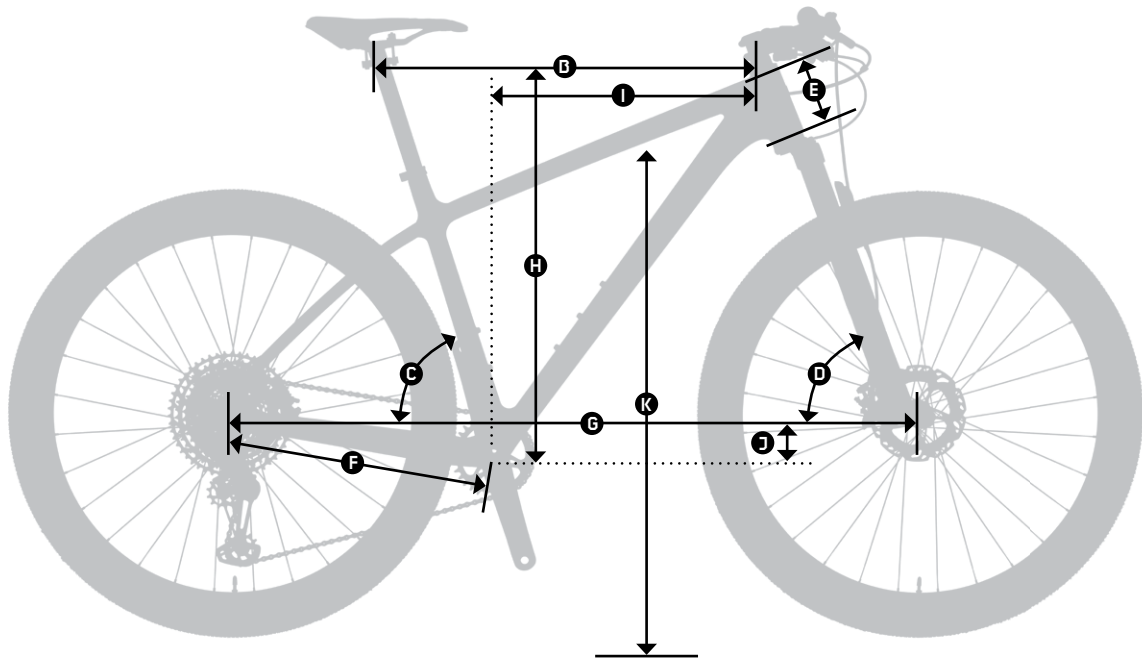

# PENNY LANE 27

2019

	Size	XS	S	M	L
<b>A</b>	Size in inch Size in cm	13,5 35	16,5 42	18,5 47	20,5 52
<b>B</b>	Seattube length	350	420	470	520
<b>C</b>	Toptube length	547	559	590	596
<b>D</b>	Seat angle	72,0°	72,0°	72,0°	72,0°
<b>E</b>	Head angle	70,0°	71,0°	71,0°	71,0°
<b>F</b>	Headtube length	125	137	155	160
<b>G</b>	Chainstay length	435	435	435	435
<b>H</b>	Wheelbase	1018	1030	1061	1065
<b>I</b>	Stack	597	611	625	636
<b>J</b>	Reach	353	361	387	391
<b>K</b>	Standover height	682	723	748	793
<b>L</b>	BB drop	47	47	47	47

# MARY JANE 27

2018

<b>A</b>	Size in inch Size in cm	13,5 35	16,5 42	18,5 47
<b>B</b>	Toptube length	547	559	590
<b>C</b>	Seat angle	72,0°	72,0°	72,0°
<b>D</b>	Head angle	70,0°	71,0°	71,0°
<b>E</b>	Headtube length	125	137	155
<b>F</b>	Chainstay length	435	435	435
<b>G</b>	Wheelbase	1018	1030	1061
<b>H</b>	Stack	597	611	625
<b>I</b>	Reach	353	361	387
<b>J</b>	BB drop	47	47	47
<b>K</b>	Standover height	682	723	748

# PENNY LANE 27

2018

<b>A</b>	Size in inch Size in cm	13,5 35	16,5 42	18,5 47
<b>B</b>	Toptube length	547	559	590
<b>C</b>	Seat angle	72,0°	72,0°	72,0°
<b>D</b>	Head angle	70,0°	71,0°	71,0°
<b>E</b>	Headtube length	125	137	155
<b>F</b>	Chainstay length	435	435	435
<b>G</b>	Wheelbase	1018	1030	1061
<b>H</b>	Stack	597	611	625
<b>I</b>	Reach	353	361	387
<b>J</b>	BB drop	47	47	47
<b>K</b>	Standover height	682	723	748

# PENNY LANE

2017

<b>A</b>	Size in inch	13.5	16.5	18.5
	Size in cm	35	42	47
<b>B</b>	Seattube length	350	420	470
<b>C</b>	Toptube length	532	559	578
<b>D</b>	Seat angle	72	72	72
<b>E</b>	Head angle	71	71	71
<b>F</b>	Headtube length	125	137	155
<b>G</b>	Chainstay length	435	435	435
<b>H</b>	Wheelbase	1003	1029	1049
<b>I</b>	Stack	603	614	631
<b>J</b>	Reach	337	359	473