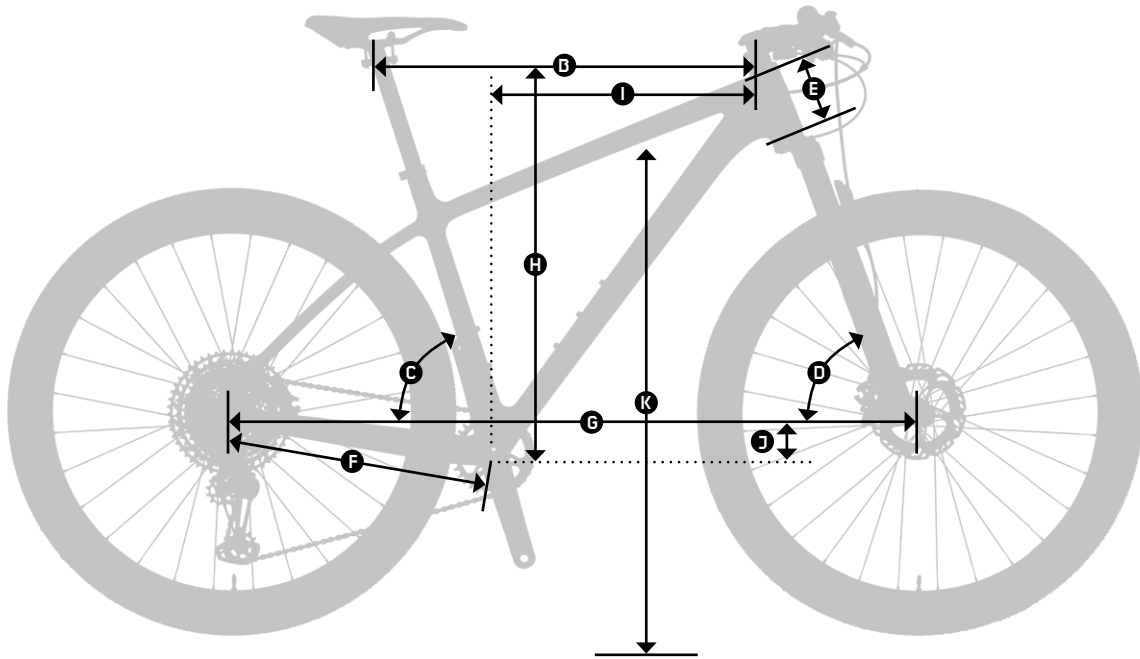

# PENNY LANE

2020

	XS	S	M	L
<b>A</b> Size Size in inch Size in cm	13,5 35	16,5 42	18,5 47	20,5 52
<b>B</b> Seattube length	350	420	470	520
<b>C</b> Toptube length	547	559	590	596
<b>D</b> Seat angle	72,0°	72,0°	72,0°	72,0°
<b>E</b> Head angle	70,0°	71,0°	71,0°	71,0°
<b>F</b> Headtube length	125	137	155	160
<b>G</b> Chainstay length	435	435	435	435
<b>H</b> Wheelbase	1018	1030	1061	1065
<b>I</b> Stack	597	611	625	636
<b>J</b> Reach	353	361	387	390
<b>K</b> Standover height	682	723	748	793
<b>L</b> BB drop	47	47	47	47

# PENNY LANE 27

2019

	Size	XS	S	M	L
<b>A</b>	Size in inch Size in cm	13,5 35	16,5 42	18,5 47	20,5 52
<b>B</b>	Seattube length	350	420	470	520
<b>C</b>	Toptube length	547	559	590	596
<b>D</b>	Seat angle	72,0°	72,0°	72,0°	72,0°
<b>E</b>	Head angle	70,0°	71,0°	71,0°	71,0°
<b>F</b>	Headtube length	125	137	155	160
<b>G</b>	Chainstay length	435	435	435	435
<b>H</b>	Wheelbase	1018	1030	1061	1065
<b>I</b>	Stack	597	611	625	636
<b>J</b>	Reach	353	361	387	391
<b>K</b>	Standover height	682	723	748	793
<b>L</b>	BB drop	47	47	47	47

# MARY JANE 27

2018

<b>A</b>	Size in inch Size in cm	13,5 35	16,5 42	18,5 47
<b>B</b>	Toptube length	547	559	590
<b>C</b>	Seat angle	72,0°	72,0°	72,0°
<b>D</b>	Head angle	70,0°	71,0°	71,0°
<b>E</b>	Headtube length	125	137	155
<b>F</b>	Chainstay length	435	435	435
<b>G</b>	Wheelbase	1018	1030	1061
<b>H</b>	Stack	597	611	625
<b>I</b>	Reach	353	361	387
<b>J</b>	BB drop	47	47	47
<b>K</b>	Standover height	682	723	748

# PENNY LANE

2017

<b>A</b>	Size in inch	13.5	16.5	18.5
	Size in cm	35	42	47
<b>B</b>	Seattube length	350	420	470
<b>C</b>	Toptube length	532	559	578
<b>D</b>	Seat angle	72	72	72
<b>E</b>	Head angle	71	71	71
<b>F</b>	Headtube length	125	137	155
<b>G</b>	Chainstay length	435	435	435
<b>H</b>	Wheelbase	1003	1029	1049
<b>I</b>	Stack	603	614	631
<b>J</b>	Reach	337	359	473