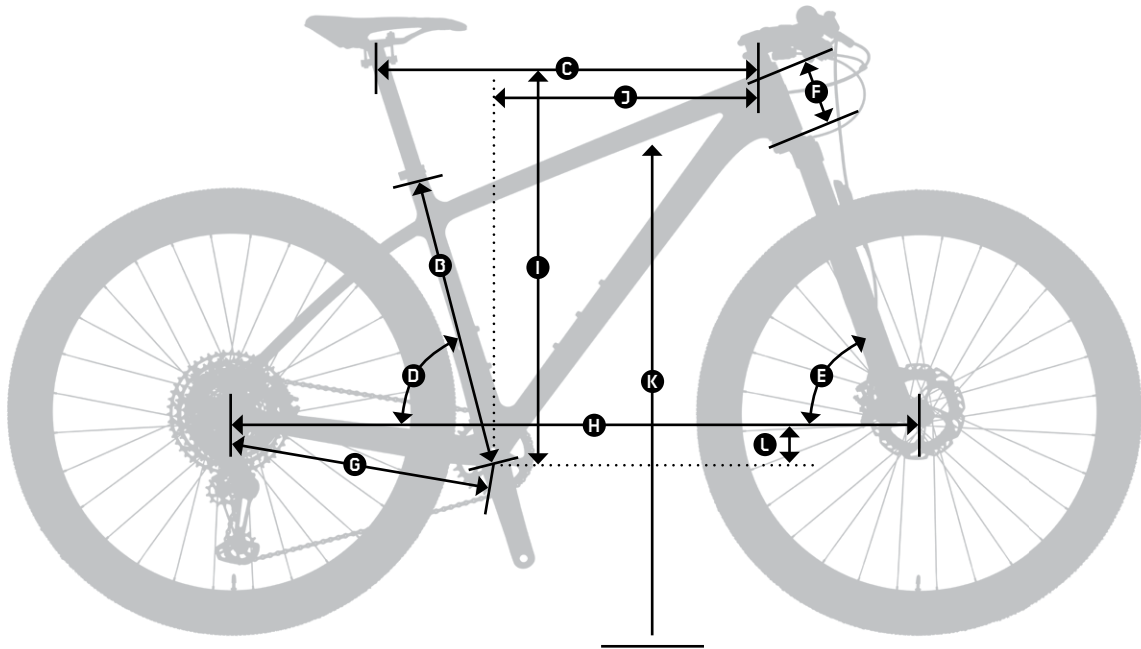

CHICAGO 29"

2020

Size	XS	S	M	L	XL
A Size in inch	15	17	19	21	22,5
Size in cm	38	43	48	53	57
B Seattube length	400	430	480	530	570
C Toptube length	570	589	607	626	643
D Seat angle	73,0°	73,0°	73,0°	73,0°	73,0°
E Head angle	70,5°	70,5°	71,0°	71,0°	71,0°
F Headtube length	120	120	125	137	150
G Chainstay length	455	455	455	455	455
H Wheelbase	1070	1090	1102	1122	1139
I Stack	616	617	623	634	647
J Reach	381	401	416	432	445
K Standover height	782	791	818	847	872
L BB drop	62	62	62	62	62

ULTRA 29"

2020

	XS	S	M	L	XL
A Size					
Size in inch	15	17	19	21	22,5
Size in cm	38	43	48	53	57
B Seattube length	380	430	480	530	570
C Tootube length	565	585	605	625	645
D Seat angle	75,0°	75,0°	75,0°	75,0°	75,0°
E Head angle	71,0°	71,0°	71,0°	71,0°	71,0°
F Headtube length	95	110	125	140	160
G Chainstay length	445	445	445	445	445
H Wheelbase	1080	1101	1122	1143	1165
I Stack	899	613	627	642	660
J Reach	405	421	437	453	468
K Standover height	733	759	789	820	849
L BB drop	70	70	70	70	70

ULTRA 27"

2020

	Size	XS	S	M
A	Size in inch Size in cm	15 38	17 43	19 48
B	Seattube length	380	430	480
C	Toptube length	565	585	605
D	Seat angle	74,0°	74,0°	74,0°
E	Head angle	70,0°	70,0°	70,0°
F	Headtube length	110	125	140
G	Chainstay length	435	435	435
H	Wheelbase	1068	1089	1110
I	Stack	579	593	607
J	Reach	399	415	431
K	Standover height	724	750	780
L	BB drop	50	50	50

ULTRA 27.5"

2017

A	Size in inch	15	17	19	21	22.5
	Size in cm	38	43	48	53	57
B	Seat tube length	380	430	480	530	570
C	Top tube length	554	575	594	612	620
D	Seat angle	73	73	73	73	73
E	Head angle	70	70	70	70	70
F	Head tube length	120	125	137	150	160
G	Chainstay length	435	435	435	435	435
H	Wheelbase	1046	1067	1087	1105	1114
I	Stack	591	595	607	619	628
J	Reach	373	393	408	422	428