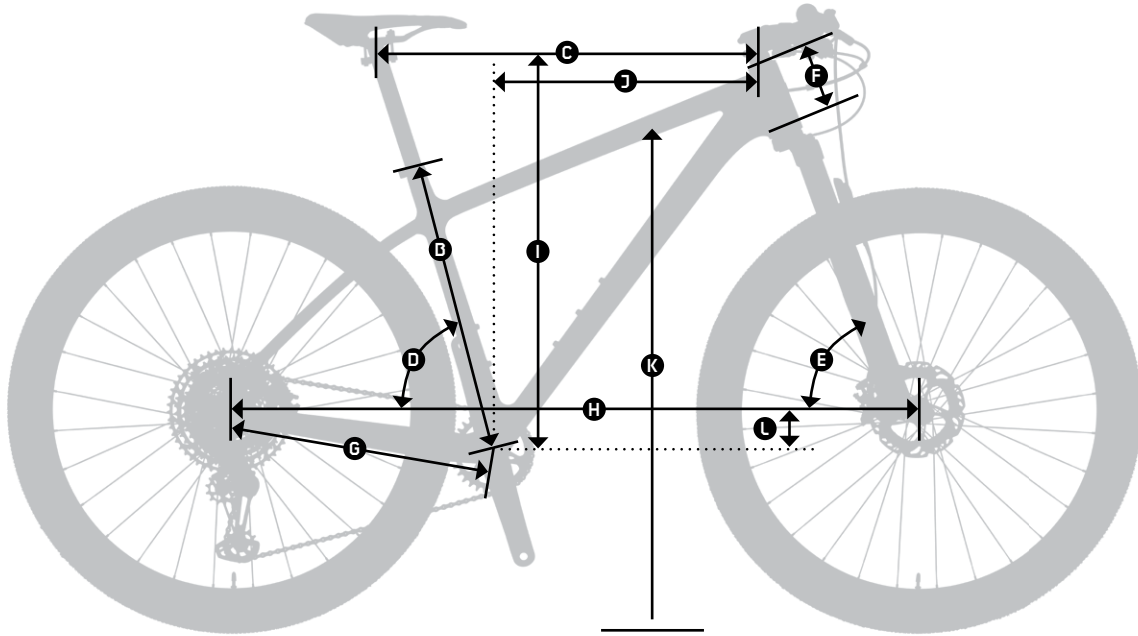

CHICAGO 29"

2020

Size	XS	S	M	L	XL
A Size in inch	15	17	19	21	22,5
Size in cm	38	43	48	53	57
B Seattube length	400	430	480	530	570
C Toptube length	570	589	607	626	643
D Seat angle	73,0°	73,0°	73,0°	73,0°	73,0°
E Head angle	70,5°	70,5°	71,0°	71,0°	71,0°
F Headtube length	120	120	125	137	150
G Chainstay length	455	455	455	455	455
H Wheelbase	1070	1090	1102	1122	1139
I Stack	616	617	623	634	647
J Reach	381	401	416	432	445
K Standover height	782	791	818	847	872
L BB drop	62	62	62	62	62

ULTRA 29"

2020

	XS	S	M	L	XL
A Size					
Size in inch	15	17	19	21	22,5
Size in cm	38	43	48	53	57
B Seattube length	380	430	480	530	570
C Tootube length	565	585	605	625	645
D Seat angle	75,0°	75,0°	75,0°	75,0°	75,0°
E Head angle	71,0°	71,0°	71,0°	71,0°	71,0°
F Headtube length	95	110	125	140	160
G Chainstay length	445	445	445	445	445
H Wheelbase	1080	1101	1122	1143	1165
I Stack	899	613	627	642	660
J Reach	405	421	437	453	468
K Standover height	733	759	789	820	849
L BB drop	70	70	70	70	70

ULTRA 27"

2020

	Size	XS	S	M
A	Size in inch Size in cm	15 38	17 43	19 48
B	Seattube length	380	430	480
C	Toptube length	565	585	605
D	Seat angle	74,0°	74,0°	74,0°
E	Head angle	70,0°	70,0°	70,0°
F	Headtube length	110	125	140
G	Chainstay length	435	435	435
H	Wheelbase	1068	1089	1110
I	Stack	579	593	607
J	Reach	399	415	431
K	Standover height	724	750	780
L	BB drop	50	50	50

ULTRA 27.5"

2017

A	Size in inch	15	17	19	21	22.5
	Size in cm	38	43	48	53	57
B	Seat tube length	380	430	480	530	570
C	Top tube length	554	575	594	612	620
D	Seat angle	73	73	73	73	73
E	Head angle	70	70	70	70	70
F	Head tube length	120	125	137	150	160
G	Chainstay length	435	435	435	435	435
H	Wheelbase	1046	1067	1087	1105	1114
I	Stack	591	595	607	619	628
J	Reach	373	393	408	422	428