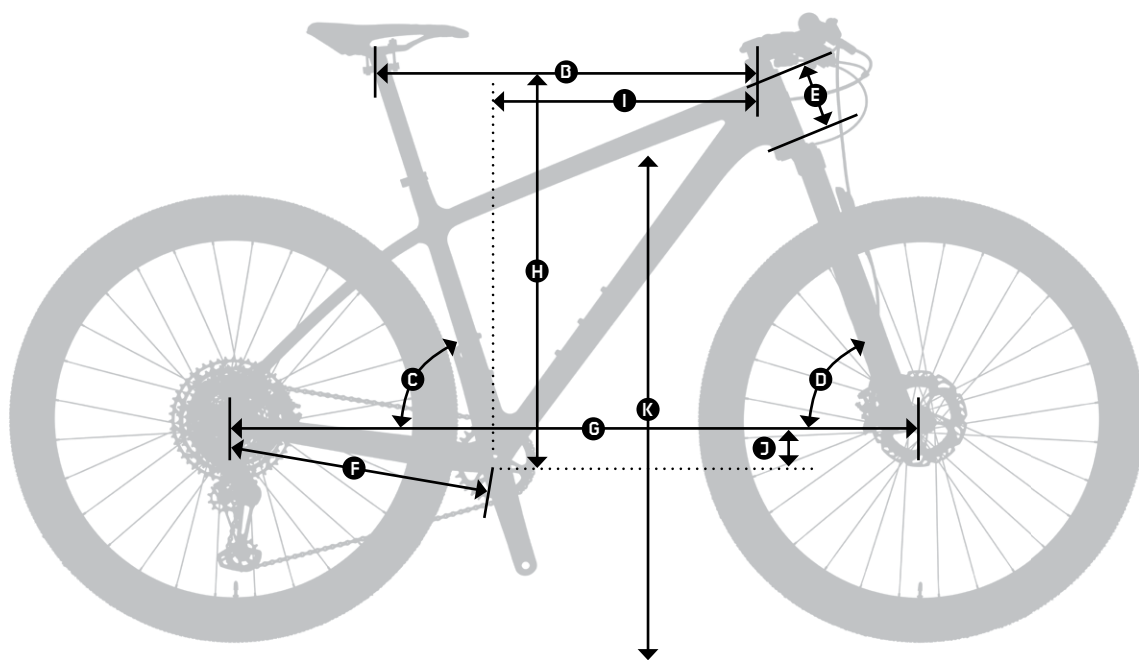

ULTRA FLITE

2018

A	Size in inch Size in cm	15 38	17 43	19 48
B	Top tube length	554	575	594
C	Seat angle	73,0°	73,0°	73,0°
D	Head angle	70,0°	70,0°	70,0°
E	Headtube length	120	125	137
F	Chainstay length	435	435	435
G	Wheelbase	1046	1067	1087
H	Stack	591	593	605
I	Reach	374	393	409
J	BB drop	47	47	47
K	Standover height	754	776	805