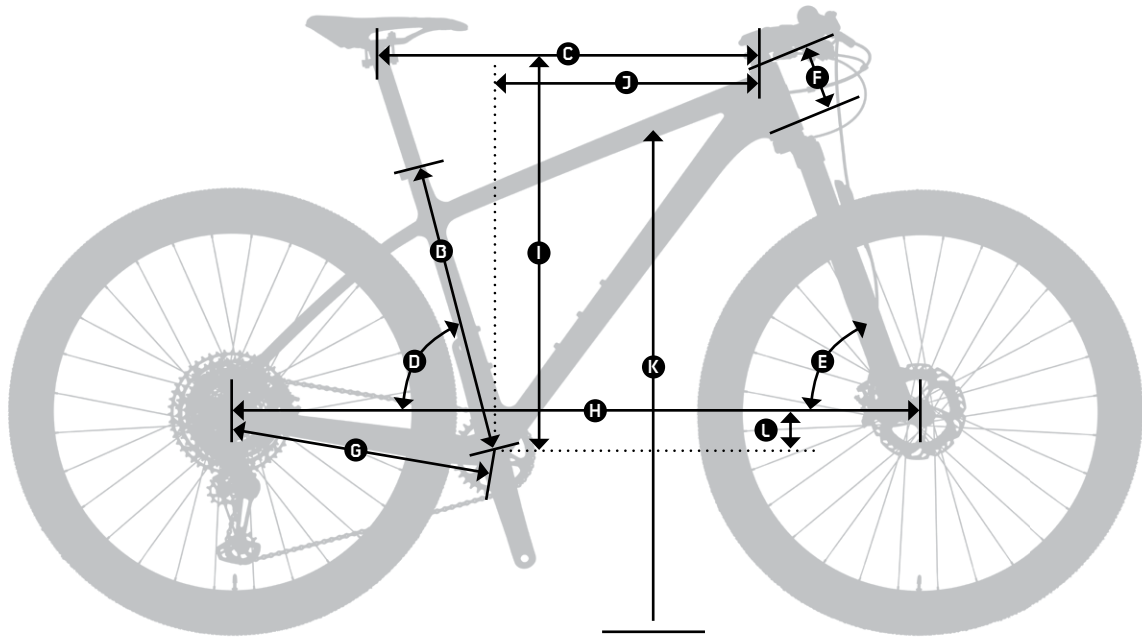

CHICAGO 29"

2020

Size	XS	S	M	L	XL
A Size in inch	15	17	19	21	22,5
Size in cm	38	43	48	53	57
B Seattube length	400	430	480	530	570
C Toptube length	570	589	607	626	643
D Seat angle	73,0°	73,0°	73,0°	73,0°	73,0°
E Head angle	70,5°	70,5°	71,0°	71,0°	71,0°
F Headtube length	120	120	125	137	150
G Chainstay length	455	455	455	455	455
H Wheelbase	1070	1090	1102	1122	1139
I Stack	616	617	623	634	647
J Reach	381	401	416	432	445
K Standover height	782	791	818	847	872
L BB drop	62	62	62	62	62

ULTRA 29"

2020

	XS	S	M	L	XL
A Size					
Size in inch	15	17	19	21	22,5
Size in cm	38	43	48	53	57
B Seattube length	380	430	480	530	570
C Tootube length	565	585	605	625	645
D Seat angle	75,0°	75,0°	75,0°	75,0°	75,0°
E Head angle	71,0°	71,0°	71,0°	71,0°	71,0°
F Headtube length	95	110	125	140	160
G Chainstay length	445	445	445	445	445
H Wheelbase	1080	1101	1122	1143	1165
I Stack	899	613	627	642	660
J Reach	405	421	437	453	468
K Standover height	733	759	789	820	849
L BB drop	70	70	70	70	70

ULTRA 27"

2020

	Size	XS	S	M
A	Size in inch Size in cm	15 38	17 43	19 48
B	Seattube length	380	430	480
C	Toptube length	565	585	605
D	Seat angle	74,0°	74,0°	74,0°
E	Head angle	70,0°	70,0°	70,0°
F	Headtube length	110	125	140
G	Chainstay length	435	435	435
H	Wheelbase	1068	1089	1110
I	Stack	579	593	607
J	Reach	399	415	431
K	Standover height	724	750	780
L	BB drop	50	50	50

ULTRA 27.5"

2017

A	Size in inch	15	17	19	21	22.5
	Size in cm	38	43	48	53	57
B	Seat tube length	380	430	480	530	570
C	Top tube length	554	575	594	612	620
D	Seat angle	73	73	73	73	73
E	Head angle	70	70	70	70	70
F	Head tube length	120	125	137	150	160
G	Chainstay length	435	435	435	435	435
H	Wheelbase	1046	1067	1087	1105	1114
I	Stack	591	595	607	619	628
J	Reach	373	393	408	422	428