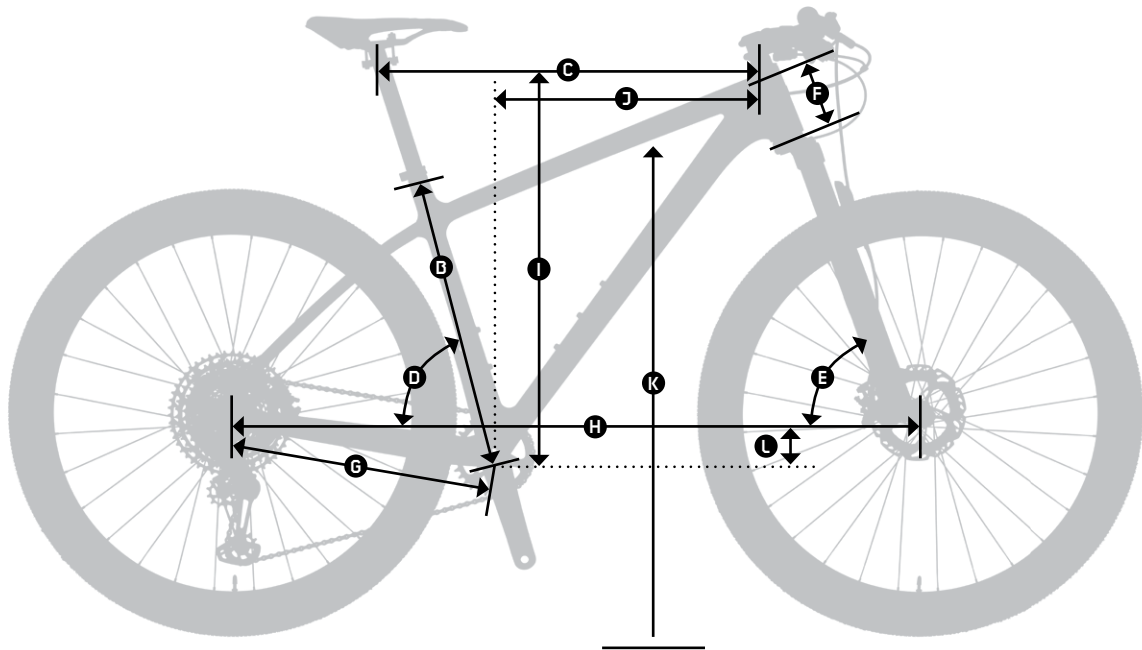

MYROON 29"

2021

	S	M	L	XL
A Size				
Size in inch	15	17	19	21
Size in cm	38	43	48	53
B Seattube length	380	430	480	530
C Toptube length	580	600	620	640
D Seat angle	74,5/73,0°	74,5/73,0°	74,5/73,0°	74,5/73,0°
E Head angle	71,0°	71,0°	71,0°	71,0°
F Headtube length	95	105	115	125
G Chainstay length	430	430	430	430
H Wheelbase	1074	1095	1116	1136
I Stack	599	608	618	627
J Reach	414	431	449	466
K Standover height	761	772	803	832
L BB drop	70	70	70	70

MYROON 29"

2020

	XS	S	M	L
A Size				
Size in inch	15	17	19	21
Size in cm	38	43	48	53
B Seattube length	380	430	480	530
C Tootube length	580	600	620	640
D Seat angle	74,5/73,0°	74,5/73,0°	74,5/73,0°	74,5/73,0°
E Head angle	71,0°	71,0°	71,0°	71,0°
F Headtube length	95	105	115	125
G Chainstay length	430	430	430	430
H Wheelbase	1074	1095	1116	1136
I Stack	599	608	618	627
J Reach	414	431	449	466
K Standover height	761	772	803	832
L BB drop	70	70	70	70

MYROON 29"

2019

	XS	S	M	L
A Size Size in inch Size in cm	15 38	15 43	15 48	15 53
B Seattube length	380	430	480	530
C Tootube length	580	600	620	640
D Seat angle	74,5 / 73,0°	74,5 / 73,0°	74,5 / 73,0°	74,5 / 73,0°
E Head angle	71,0°	71,0°	71,0°	71,0°
F Headtube length	95	105	115	125
G Chainstay length	430	430	430	430
H Wheelbase	1074	1095	1116	1136
I Stack	599	608	618	627
J Reach	414	431	449	466
K Standover height	761	772	803	832
L BB drop	70	70	70	70

MYROON 29"

2018

A	Size in inch	15	17	19	21
	Size in cm	38	43	48	53
B	Toptube length	580	600	620	640
C	Seat angle	74,5/73,0°'	74,5/73,0°'	74,5/73,0°'	74,5/73,0°'
D	Head angle	71,0°	71,0°	71,0°	71,0°
E	Headtube length	95	105	115	125
F	Chainstay length	430	430	430	430
G	Wheelbase	1074	1095	1116	1136
H	Stack	599	608	618	627
I	Reach	414	431	449	466
J	BB drop	70	70	70	70
K	Standover height	761	772	803	832