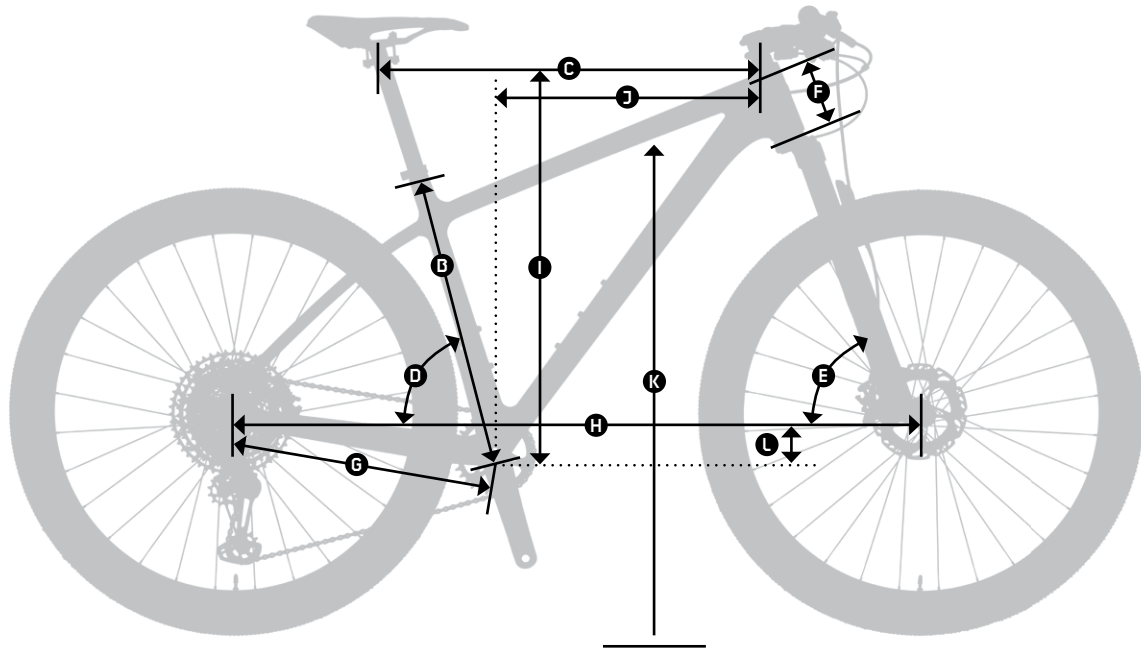

MYROON 29"

2021

	S	M	L	XL
A Size				
Size in inch	15	17	19	21
Size in cm	38	43	48	53
B Seattube length	380	430	480	530
C Toptube length	580	600	620	640
D Seat angle	74,5/73,0°	74,5/73,0°	74,5/73,0°	74,5/73,0°
E Head angle	71,0°	71,0°	71,0°	71,0°
F Headtube length	95	105	115	125
G Chainstay length	430	430	430	430
H Wheelbase	1074	1095	1116	1136
I Stack	599	608	618	627
J Reach	414	431	449	466
K Standover height	761	772	803	832
L BB drop	70	70	70	70

MYROON 29"

2020

	XS	S	M	L
A Size				
Size in inch	15	17	19	21
Size in cm	38	43	48	53
B Seattube length	380	430	480	530
C Tootube length	580	600	620	640
D Seat angle	74,5/73,0°	74,5/73,0°	74,5/73,0°	74,5/73,0°
E Head angle	71,0°	71,0°	71,0°	71,0°
F Headtube length	95	105	115	125
G Chainstay length	430	430	430	430
H Wheelbase	1074	1095	1116	1136
I Stack	599	608	618	627
J Reach	414	431	449	466
K Standover height	761	772	803	832
L BB drop	70	70	70	70

MYROON 29"

2019

	XS	S	M	L
A Size Size in inch Size in cm	15 38	15 43	15 48	15 53
B Seattube length	380	430	480	530
C Tootube length	580	600	620	640
D Seat angle	74,5 / 73,0°	74,5 / 73,0°	74,5 / 73,0°	74,5 / 73,0°
E Head angle	71,0°	71,0°	71,0°	71,0°
F Headtube length	95	105	115	125
G Chainstay length	430	430	430	430
H Wheelbase	1074	1095	1116	1136
I Stack	599	608	618	627
J Reach	414	431	449	466
K Standover height	761	772	803	832
L BB drop	70	70	70	70

MYROON 29"

2018

A	Size in inch	15	17	19	21
	Size in cm	38	43	48	53
B	Toptube length	580	600	620	640
C	Seat angle	74,5/73,0°'	74,5/73,0°'	74,5/73,0°'	74,5/73,0°'
D	Head angle	71,0°	71,0°	71,0°	71,0°
E	Headtube length	95	105	115	125
F	Chainstay length	430	430	430	430
G	Wheelbase	1074	1095	1116	1136
H	Stack	599	608	618	627
I	Reach	414	431	449	466
J	BB drop	70	70	70	70
K	Standover height	761	772	803	832