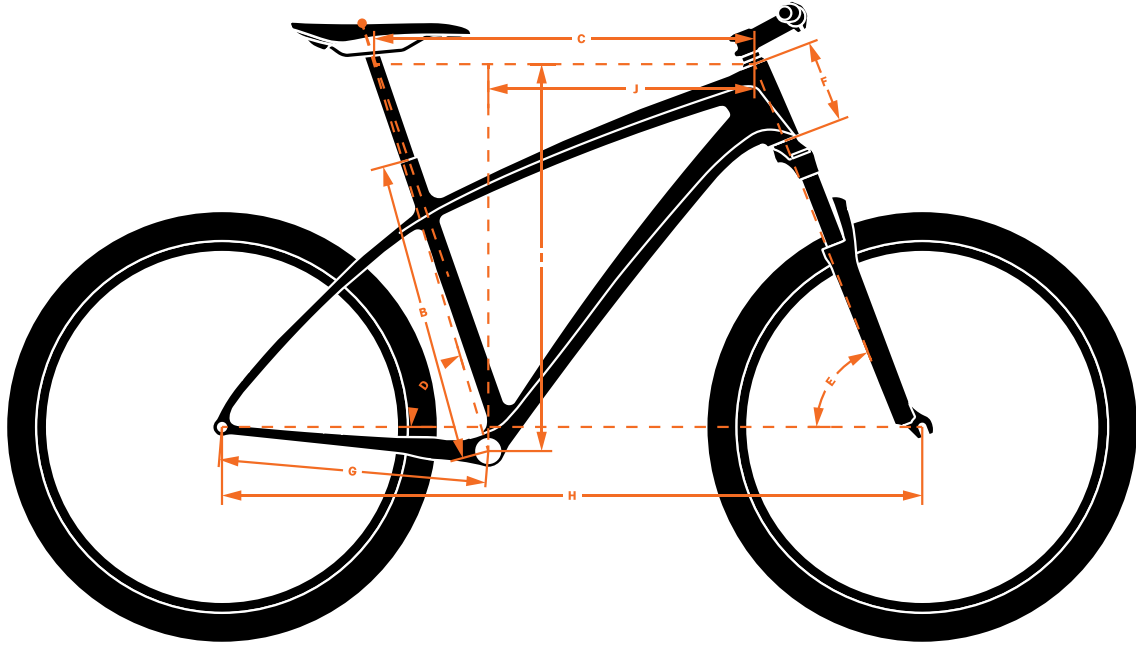

MYROON 29"

2019

	XS	S	M	L
A Size Size in inch Size in cm	15 38	15 43	15 48	15 53
B Seattube length	380	430	480	530
C Tootube length	580	600	620	640
D Seat angle	74,5 / 73,0°	74,5 / 73,0°	74,5 / 73,0°	74,5 / 73,0°
E Head angle	71,0°	71,0°	71,0°	71,0°
F Headtube length	95	105	115	125
G Chainstay length	430	430	430	430
H Wheelbase	1074	1095	1116	1136
I Stack	599	608	618	627
J Reach	414	431	449	466
K Standover height	761	772	803	832
L BB drop	70	70	70	70

MYROON 29"

2018

A	Size in inch	15	17	19	21
	Size in cm	38	43	48	53
B	Toptube length	580	600	620	640
C	Seat angle	74,5/73,0°'	74,5/73,0°'	74,5/73,0°'	74,5/73,0°'
D	Head angle	71,0°	71,0°	71,0°	71,0°
E	Headtube length	95	105	115	125
F	Chainstay length	430	430	430	430
G	Wheelbase	1074	1095	1116	1136
H	Stack	599	608	618	627
I	Reach	414	431	449	466
J	BB drop	70	70	70	70
K	Standover height	761	772	803	832

MYROON

2017

A	Size in inch Size in cm	15 38	17 43	19 48	21 53
B	Seattube length	380	430	480	530
C	Toptube length	580	600	620	640
D	Seat angle	74,5/73	74,5/73	74,5/73	74,5/73
E	Head angle	71	71	71	71
F	Headtube length	95	105	115	125
G	Chainstay length	430	430	430	430
H	Wheelbase	1074	1095	1116	1136
I	Stack	599	608	618	627
J	Reach	414	431	449	466

MYROON

2016

A	Size in inch	17	19	21
	Size in cm	43	48	53
B	Seattube length	430	480	530
C	Toptube length	583	606	628
D	Seat angle	73	73	73
E	Head angle	71.5	71.5	71.5
F	Headtube length	120	120	130
G	Chainstay length	440	440	440
H	Wheelbase	1054	1078	1097
I	Stack	628	628	638
J	Reach	391	414	431