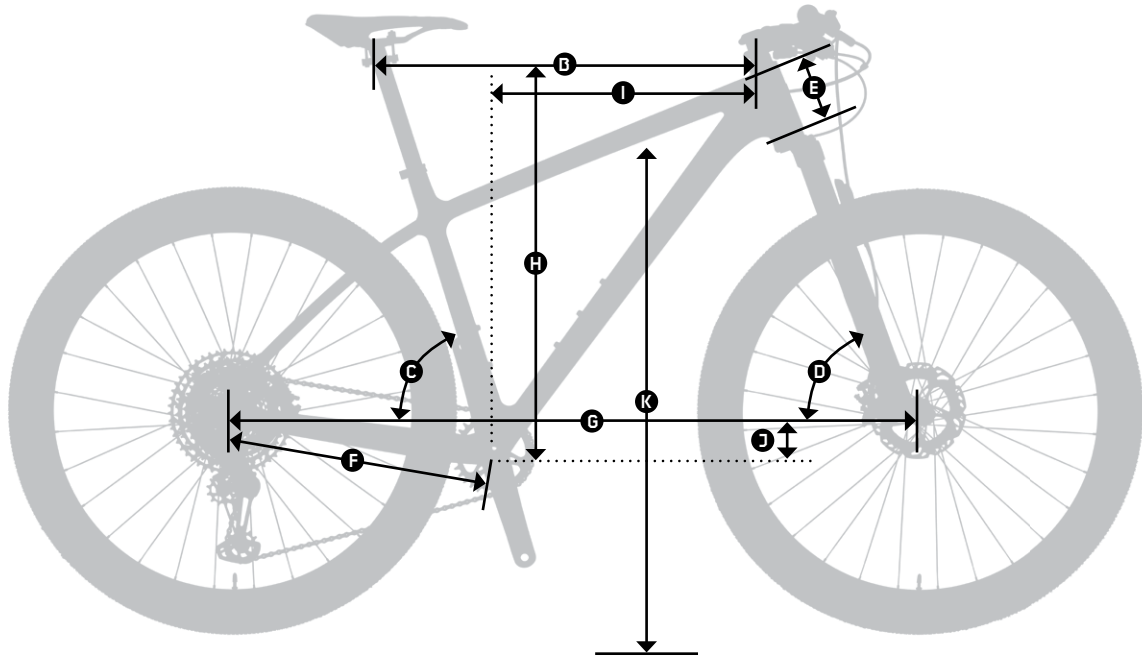

MYROON 29"

2020

	XS	S	M	L
A Size				
Size in inch	15	17	19	21
Size in cm	38	43	48	53
B Seattube length	380	430	480	530
C Tootube length	580	600	620	640
D Seat angle	74,5/73,0°	74,5/73,0°	74,5/73,0°	74,5/73,0°
E Head angle	71,0°	71,0°	71,0°	71,0°
F Headtube length	95	105	115	125
G Chainstay length	430	430	430	430
H Wheelbase	1074	1095	1116	1136
I Stack	599	608	618	627
J Reach	414	431	449	466
K Standover height	761	772	803	832
L BB drop	70	70	70	70

MYROON 29"

2019

	XS	S	M	L
A Size Size in inch Size in cm	15 38	15 43	15 48	15 53
B Seattube length	380	430	480	530
C Tootube length	580	600	620	640
D Seat angle	74,5 / 73,0°	74,5 / 73,0°	74,5 / 73,0°	74,5 / 73,0°
E Head angle	71,0°	71,0°	71,0°	71,0°
F Headtube length	95	105	115	125
G Chainstay length	430	430	430	430
H Wheelbase	1074	1095	1116	1136
I Stack	599	608	618	627
J Reach	414	431	449	466
K Standover height	761	772	803	832
L BB drop	70	70	70	70

MYROON 29"

2018

A	Size in inch	15	17	19	21
	Size in cm	38	43	48	53
B	Toptube length	580	600	620	640
C	Seat angle	74,5/73,0°'	74,5/73,0°'	74,5/73,0°'	74,5/73,0°'
D	Head angle	71,0°	71,0°	71,0°	71,0°
E	Headtube length	95	105	115	125
F	Chainstay length	430	430	430	430
G	Wheelbase	1074	1095	1116	1136
H	Stack	599	608	618	627
I	Reach	414	431	449	466
J	BB drop	70	70	70	70
K	Standover height	761	772	803	832

MYROON

2017

A	Size in inch Size in cm	15 38	17 43	19 48	21 53
B	Seattube length	380	430	480	530
C	Toptube length	580	600	620	640
D	Seat angle	74,5/73	74,5/73	74,5/73	74,5/73
E	Head angle	71	71	71	71
F	Headtube length	95	105	115	125
G	Chainstay length	430	430	430	430
H	Wheelbase	1074	1095	1116	1136
I	Stack	599	608	618	627
J	Reach	414	431	449	466