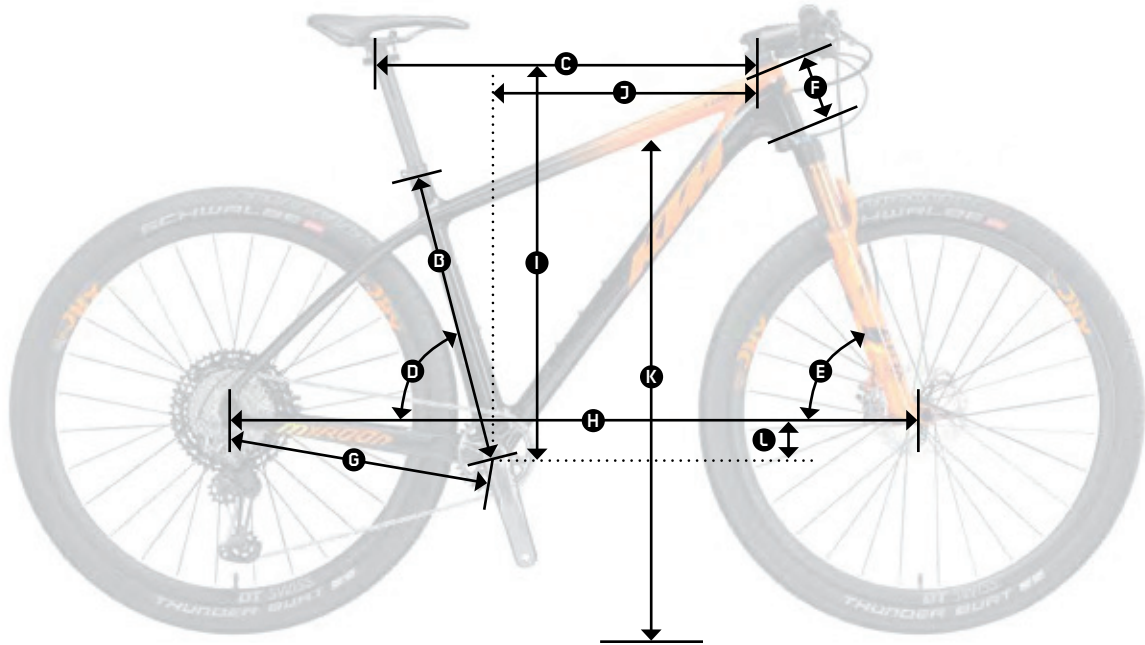

MYROON 29"

2021

	S	M	L	XL
A Size				
Size in inch	15	17	19	21
Size in cm	38	43	48	53
B Seattube length	380	430	480	530
C Toptube length	580	600	620	640
D Seat angle	74,5/73,0°	74,5/73,0°	74,5/73,0°	74,5/73,0°
E Head angle	71,0°	71,0°	71,0°	71,0°
F Headtube length	95	105	115	125
G Chainstay length	430	430	430	430
H Wheelbase	1074	1095	1116	1136
I Stack	599	608	618	627
J Reach	414	431	449	466
K Standover height	761	772	803	832
L BB drop	70	70	70	70

MYROON 29"

2020

	XS	S	M	L
A Size				
Size in inch	15	17	19	21
Size in cm	38	43	48	53
B Seattube length	380	430	480	530
C Tootube length	580	600	620	640
D Seat angle	74,5/73,0°	74,5/73,0°	74,5/73,0°	74,5/73,0°
E Head angle	71,0°	71,0°	71,0°	71,0°
F Headtube length	95	105	115	125
G Chainstay length	430	430	430	430
H Wheelbase	1074	1095	1116	1136
I Stack	599	608	618	627
J Reach	414	431	449	466
K Standover height	761	772	803	832
L BB drop	70	70	70	70

MYROON 29"

2019

	XS	S	M	L
A Size Size in inch Size in cm	15 38	15 43	15 48	15 53
B Seattube length	380	430	480	530
C Tootube length	580	600	620	640
D Seat angle	74,5 / 73,0°	74,5 / 73,0°	74,5 / 73,0°	74,5 / 73,0°
E Head angle	71,0°	71,0°	71,0°	71,0°
F Headtube length	95	105	115	125
G Chainstay length	430	430	430	430
H Wheelbase	1074	1095	1116	1136
I Stack	599	608	618	627
J Reach	414	431	449	466
K Standover height	761	772	803	832
L BB drop	70	70	70	70

MYROON 29"

2018

A	Size in inch	15	17	19	21
	Size in cm	38	43	48	53
B	Toptube length	580	600	620	640
C	Seat angle	74,5/73,0°'	74,5/73,0°'	74,5/73,0°'	74,5/73,0°'
D	Head angle	71,0°	71,0°	71,0°	71,0°
E	Headtube length	95	105	115	125
F	Chainstay length	430	430	430	430
G	Wheelbase	1074	1095	1116	1136
H	Stack	599	608	618	627
I	Reach	414	431	449	466
J	BB drop	70	70	70	70
K	Standover height	761	772	803	832