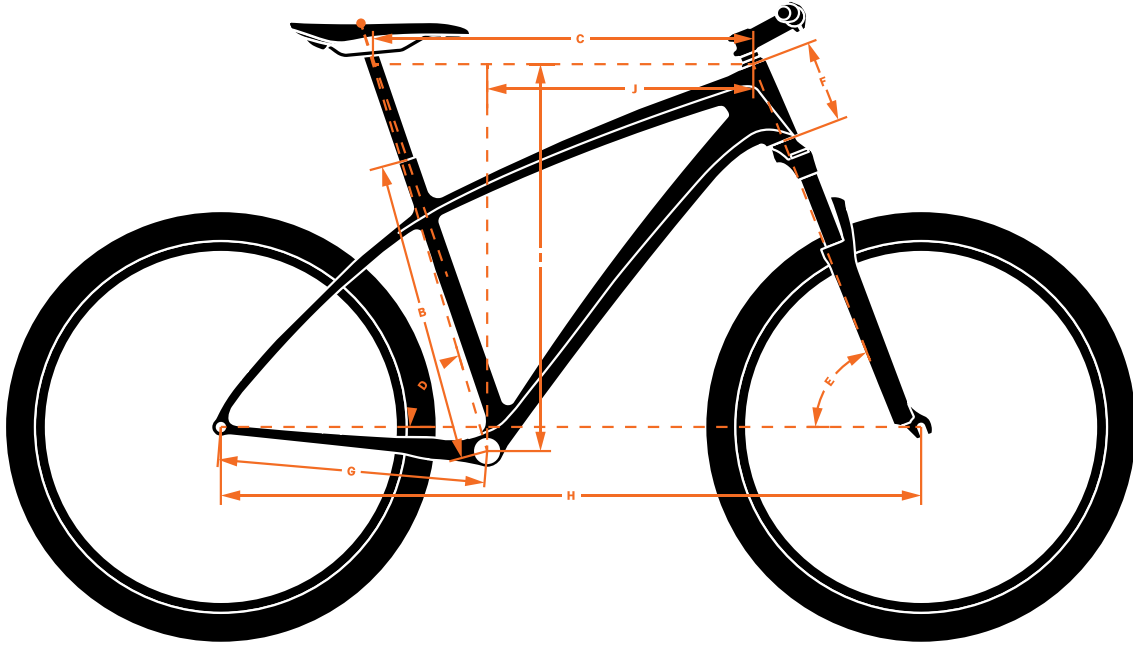

MYROON 29"

2019

	XS	S	M	L
A Size Size in inch Size in cm	15 38	15 43	15 48	15 53
B Seattube length	380	430	480	530
C Tootube length	580	600	620	640
D Seat angle	74,5 / 73,0°	74,5 / 73,0°	74,5 / 73,0°	74,5 / 73,0°
E Head angle	71,0°	71,0°	71,0°	71,0°
F Headtube length	95	105	115	125
G Chainstay length	430	430	430	430
H Wheelbase	1074	1095	1116	1136
I Stack	599	608	618	627
J Reach	414	431	449	466
K Standover height	761	772	803	832
L BB drop	70	70	70	70

MYROON 29"

2018

A	Size in inch	15	17	19	21
	Size in cm	38	43	48	53
B	Toptube length	580	600	620	640
C	Seat angle	74,5/73,0°'	74,5/73,0°'	74,5/73,0°'	74,5/73,0°'
D	Head angle	71,0°	71,0°	71,0°	71,0°
E	Headtube length	95	105	115	125
F	Chainstay length	430	430	430	430
G	Wheelbase	1074	1095	1116	1136
H	Stack	599	608	618	627
I	Reach	414	431	449	466
J	BB drop	70	70	70	70
K	Standover height	761	772	803	832

MYROON

2017

A	Size in inch Size in cm	15 38	17 43	19 48	21 53
B	Seattube length	380	430	480	530
C	Toptube length	580	600	620	640
D	Seat angle	74,5/73	74,5/73	74,5/73	74,5/73
E	Head angle	71	71	71	71
F	Headtube length	95	105	115	125
G	Chainstay length	430	430	430	430
H	Wheelbase	1074	1095	1116	1136
I	Stack	599	608	618	627
J	Reach	414	431	449	466

MYROON

2016

A	Size in inch	17	19	21
	Size in cm	43	48	53
B	Seattube length	430	480	530
C	Toptube length	583	606	628
D	Seat angle	73	73	73
E	Head angle	71.5	71.5	71.5
F	Headtube length	120	120	130
G	Chainstay length	440	440	440
H	Wheelbase	1054	1078	1097
I	Stack	628	628	638
J	Reach	391	414	431