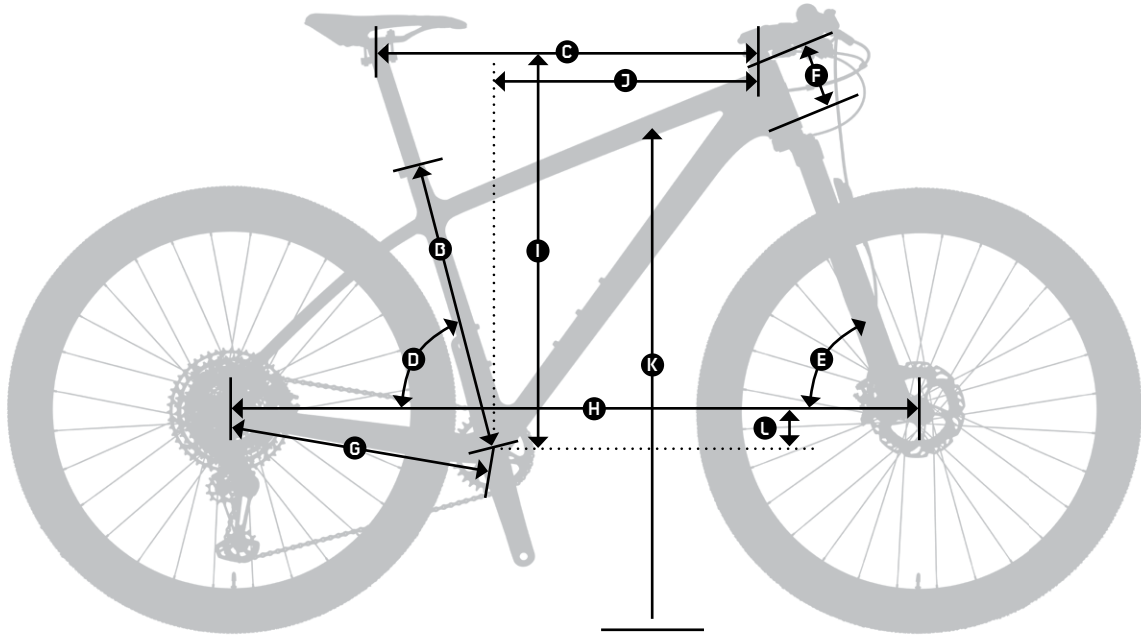

SCARP 29"

2020

	XS	S	M	L
A Size				
Size in inch	15	17	19	21
Size in cm	38	43	48	53
B Seattube length	400	430	450	480
C Tootube length	580	600	620	640
D Seat angle	75°(70°)	75°(70,5°)	75°(71°)	75°(71,5°)
E Head angle	68,5°	68,5°	68,5°	68,5°
F Headtube length	95	105	115	125
G Chainstay length	435	435	435	435
H Wheelbase	1131	1152	1174	1195
I Stack	1124	1145	1166	1187
J Reach	586	596	605	614
K Standover height	423	440	458	475
L BB drop	45	45	45	45

SCARP 294

2020

	Size	S	M	L
A	Size in inch	17	19	21
	Size in cm	43	48	53
B	Seattube length	430	480	530
C	Toptube length	600	620	640
D	Seat angle	74,5/72,7°	74,5/72,9°	74,5/73,0°
E	Head angle	70,0°	70,0°	70,0°
F	Headtube length	105	115	125
G	Chainstay length	441	441	441
H	Wheelbase	1129	1149	1170
I	Stack	603	612	621
J	Reach	433	450	468
K	Standover height	775	772	771
L	BB drop	45	45	45

SCARP MT 29"

2020

	XS	S	M	L
A Size				
Size in inch	15	17	19	21
Size in cm	38	43	48	53
B Seattube length	380	430	450	480
C Toptube length	583	603	623	643
D Seat angle	74°(69°)	74°(69,5°)	74°(70°)	74°(70,5°)
E Head angle	67,5°	67,5°	67,5°	67,5°
F Headtube length	95	105	115	125
G Chainstay length	435	435	435	435
H Wheelbase	1131	1152	1174	1195
I Stack	593	603	612	622
J Reach	413	431	448	466
K Standover height	790	790	790	796
L BB drop	38	38	38	38

SCARP 29"

2019

	Size	S	M	L
A	Size in inch	17	19	21
	Size in cm	43	48	53
B	Seattube length	430	480	530
C	Toptube length	600	620	640
D	Seat angle	74,5 / 72,7°	74,5 / 72,9°	74,5 / 73,0°
E	Head angle	70,0°	70,0°	70,0°
F	Headtube length	105	115	125
G	Chainstay length	441	441	441
H	Wheelbase	1129	1149	1170
I	Stack	603	612	621
J	Reach	433	450	468
K	Standover height	774 / 775	774 / 772	779 / 771
L	BB drop	45	45	45