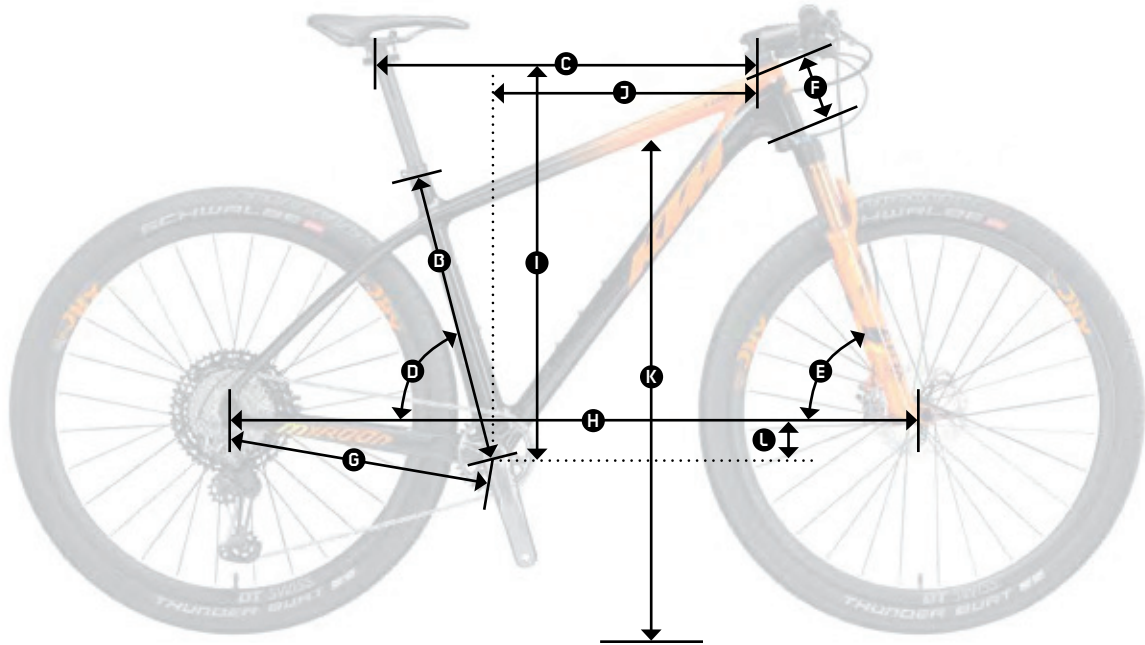

SCARP 29"

2020

	XS	S	M	L
A Size				
Size in inch	15	17	19	21
Size in cm	38	43	48	53
B Seattube length	400	430	450	480
C Tootube length	580	600	620	640
D Seat angle	75°(70°)	75°(70,5°)	75°(71°)	75°(71,5°)
E Head angle	68,5°	68,5°	68,5°	68,5°
F Headtube length	95	105	115	125
G Chainstay length	435	435	435	435
H Wheelbase	1131	1152	1174	1195
I Stack	1124	1145	1166	1187
J Reach	586	596	605	614
K Standover height	423	440	458	475
L BB drop	45	45	45	45

SCARP 294

2020

	Size	S	M	L
A	Size in inch	17	19	21
	Size in cm	43	48	53
B	Seattube length	430	480	530
C	Toptube length	600	620	640
D	Seat angle	74,5/72,7°	74,5/72,9°	74,5/73,0°
E	Head angle	70,0°	70,0°	70,0°
F	Headtube length	105	115	125
G	Chainstay length	441	441	441
H	Wheelbase	1129	1149	1170
I	Stack	603	612	621
J	Reach	433	450	468
K	Standover height	775	772	771
L	BB drop	45	45	45

SCARP MT 29"

2020

	XS	S	M	L
A Size				
Size in inch	15	17	19	21
Size in cm	38	43	48	53
B Seattube length	380	430	450	480
C Toptube length	583	603	623	643
D Seat angle	74°(69°)	74°(69,5°)	74°(70°)	74°(70,5°)
E Head angle	67,5°	67,5°	67,5°	67,5°
F Headtube length	95	105	115	125
G Chainstay length	435	435	435	435
H Wheelbase	1131	1152	1174	1195
I Stack	593	603	612	622
J Reach	413	431	448	466
K Standover height	790	790	790	796
L BB drop	38	38	38	38

SCARP 29"

2019

	Size	S	M	L
A	Size in inch	17	19	21
	Size in cm	43	48	53
B	Seattube length	430	480	530
C	Toptube length	600	620	640
D	Seat angle	74,5 / 72,7°	74,5 / 72,9°	74,5 / 73,0°
E	Head angle	70,0°	70,0°	70,0°
F	Headtube length	105	115	125
G	Chainstay length	441	441	441
H	Wheelbase	1129	1149	1170
I	Stack	603	612	621
J	Reach	433	450	468
K	Standover height	774 / 775	774 / 772	779 / 771
L	BB drop	45	45	45