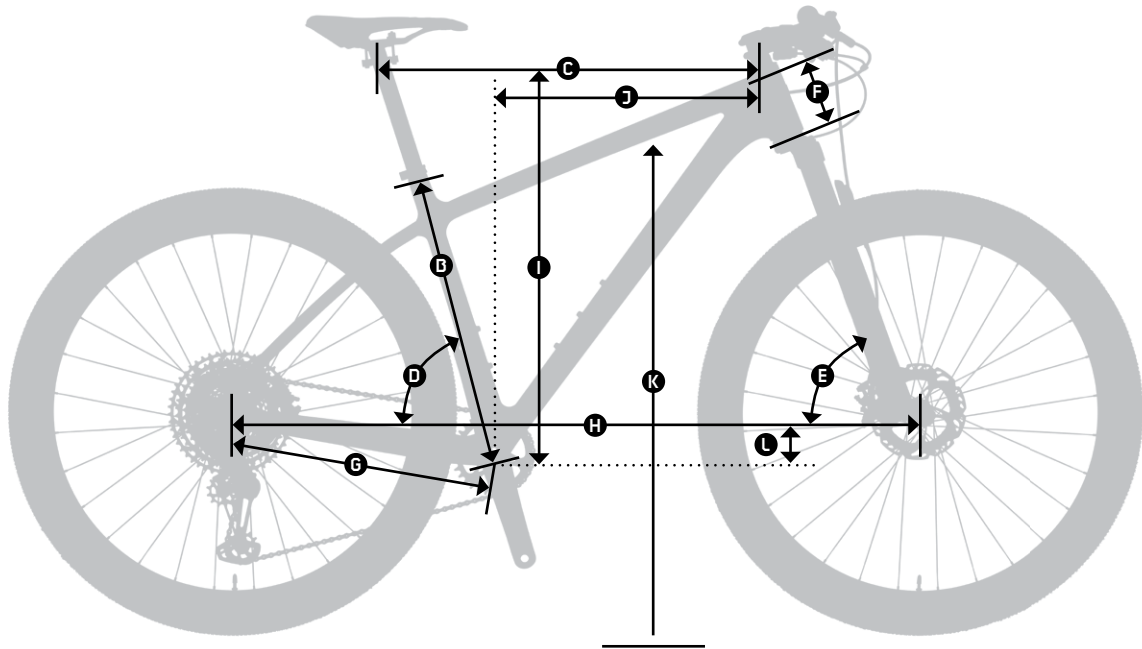

SCARP 29"

2020

	XS	S	M	L
A Size				
Size in inch	15	17	19	21
Size in cm	38	43	48	53
B Seattube length	400	430	450	480
C Tootube length	580	600	620	640
D Seat angle	75°(70°)	75°(70,5°)	75°(71°)	75°(71,5°)
E Head angle	68,5°	68,5°	68,5°	68,5°
F Headtube length	95	105	115	125
G Chainstay length	435	435	435	435
H Wheelbase	1131	1152	1174	1195
I Stack	1124	1145	1166	1187
J Reach	586	596	605	614
K Standover height	423	440	458	475
L BB drop	45	45	45	45

SCARP 294

2020

	Size	S	M	L
A	Size in inch	17	19	21
	Size in cm	43	48	53
B	Seattube length	430	480	530
C	Toptube length	600	620	640
D	Seat angle	74,5/72,7°	74,5/72,9°	74,5/73,0°
E	Head angle	70,0°	70,0°	70,0°
F	Headtube length	105	115	125
G	Chainstay length	441	441	441
H	Wheelbase	1129	1149	1170
I	Stack	603	612	621
J	Reach	433	450	468
K	Standover height	775	772	771
L	BB drop	45	45	45

SCARP MT 29"

2020

	XS	S	M	L
A Size				
Size in inch	15	17	19	21
Size in cm	38	43	48	53
B Seattube length	380	430	450	480
C Toptube length	583	603	623	643
D Seat angle	74°(69°)	74°(69,5°)	74°(70°)	74°(70,5°)
E Head angle	67,5°	67,5°	67,5°	67,5°
F Headtube length	95	105	115	125
G Chainstay length	435	435	435	435
H Wheelbase	1131	1152	1174	1195
I Stack	593	603	612	622
J Reach	413	431	448	466
K Standover height	790	790	790	796
L BB drop	38	38	38	38

SCARP 29"

2019

	Size	S	M	L
A	Size in inch	17	19	21
	Size in cm	43	48	53
B	Seattube length	430	480	530
C	Toptube length	600	620	640
D	Seat angle	74,5 / 72,7°	74,5 / 72,9°	74,5 / 73,0°
E	Head angle	70,0°	70,0°	70,0°
F	Headtube length	105	115	125
G	Chainstay length	441	441	441
H	Wheelbase	1129	1149	1170
I	Stack	603	612	621
J	Reach	433	450	468
K	Standover height	774 / 775	774 / 772	779 / 771
L	BB drop	45	45	45