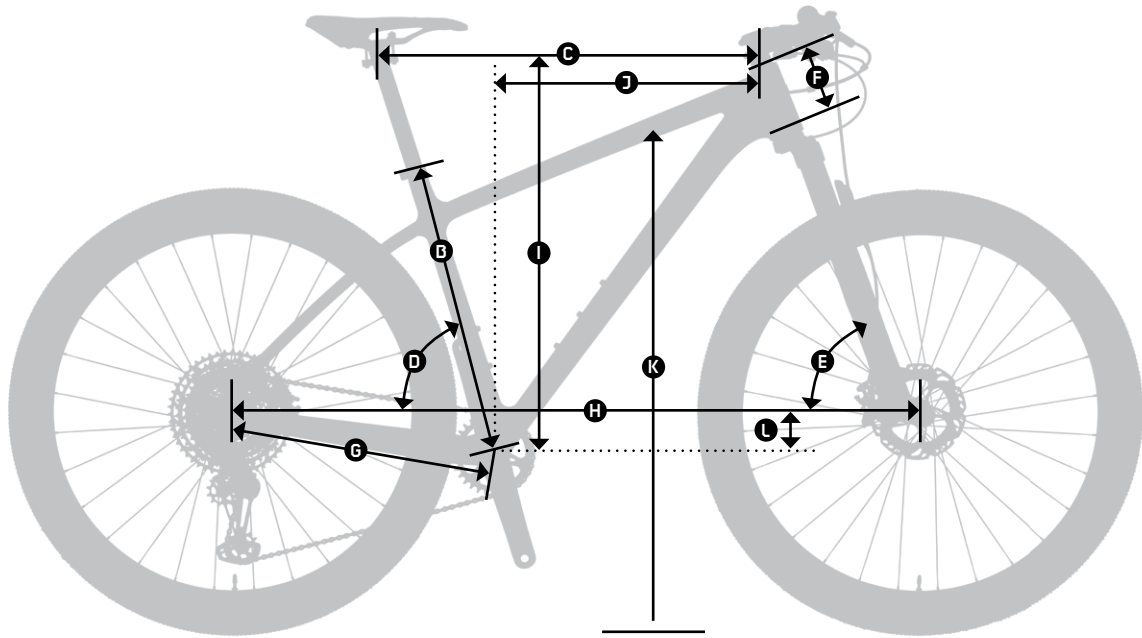

SCARP 29"

2020

	XS	S	M	L
A Size				
Size in inch	15	17	19	21
Size in cm	38	43	48	53
B Seattube length	400	430	450	480
C Tootube length	580	600	620	640
D Seat angle	75°(70°)	75°(70,5°)	75°(71°)	75°(71,5°)
E Head angle	68,5°	68,5°	68,5°	68,5°
F Headtube length	95	105	115	125
G Chainstay length	435	435	435	435
H Wheelbase	1131	1152	1174	1195
I Stack	1124	1145	1166	1187
J Reach	586	596	605	614
K Standover height	423	440	458	475
L BB drop	45	45	45	45

SCARP 294

2020

	Size	S	M	L
A	Size in inch	17	19	21
	Size in cm	43	48	53
B	Seattube length	430	480	530
C	Toptube length	600	620	640
D	Seat angle	74,5/72,7°	74,5/72,9°	74,5/73,0°
E	Head angle	70,0°	70,0°	70,0°
F	Headtube length	105	115	125
G	Chainstay length	441	441	441
H	Wheelbase	1129	1149	1170
I	Stack	603	612	621
J	Reach	433	450	468
K	Standover height	775	772	771
L	BB drop	45	45	45

SCARP MT 29"

2020

	XS	S	M	L
A Size				
Size in inch	15	17	19	21
Size in cm	38	43	48	53
B Seattube length	380	430	450	480
C Toptube length	583	603	623	643
D Seat angle	74°(69°)	74°(69,5°)	74°(70°)	74°(70,5°)
E Head angle	67,5°	67,5°	67,5°	67,5°
F Headtube length	95	105	115	125
G Chainstay length	435	435	435	435
H Wheelbase	1131	1152	1174	1195
I Stack	593	603	612	622
J Reach	413	431	448	466
K Standover height	790	790	790	796
L BB drop	38	38	38	38

SCARP 29"

2019

	Size	S	M	L
A	Size in inch	17	19	21
	Size in cm	43	48	53
B	Seattube length	430	480	530
C	Toptube length	600	620	640
D	Seat angle	74,5 / 72,7°	74,5 / 72,9°	74,5 / 73,0°
E	Head angle	70,0°	70,0°	70,0°
F	Headtube length	105	115	125
G	Chainstay length	441	441	441
H	Wheelbase	1129	1149	1170
I	Stack	603	612	621
J	Reach	433	450	468
K	Standover height	774 / 775	774 / 772	779 / 771
L	BB drop	45	45	45