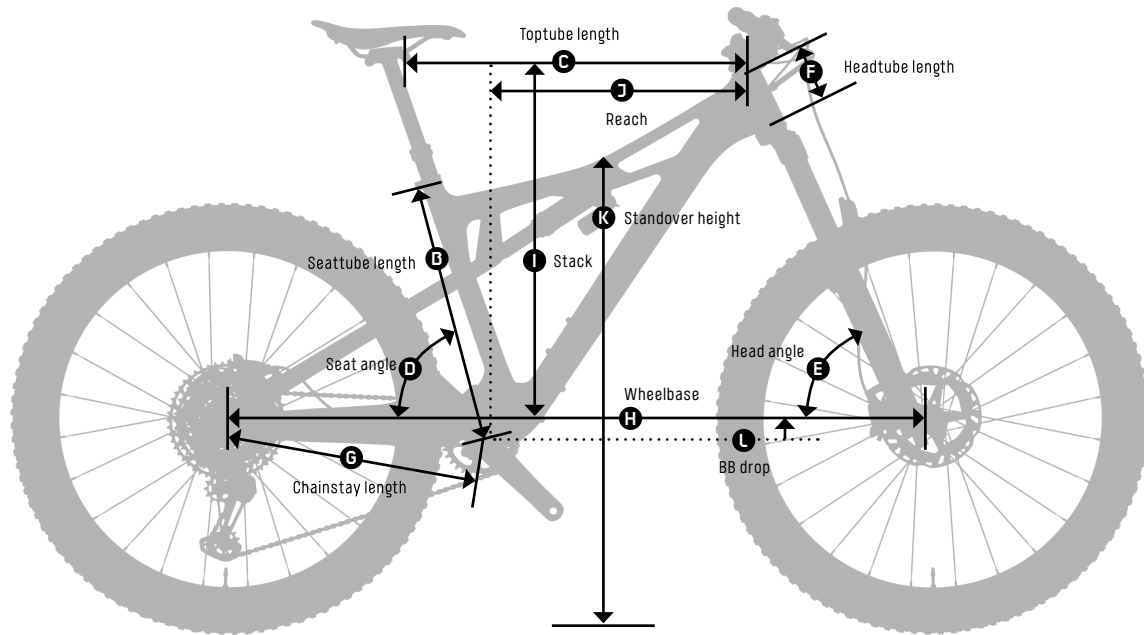

PROWLER 2022 GEO

A / SIZE	B	C	D	E	F	G	H	I	J	K	L
43cm / 17" / M	430	590	76.0°(70.6°)	66.0°	90	436	1190	610	440	810	27
48cm / 19" / L	450	610	76.0°(71.0°)	66.0°	105	436	1213	624	456	810	27
53cm / 21" / XL	480	640	76.0°(71.5°)	66.0°	120	436	1245	638	483	810	27

PROWLER
EXONIC. MASTER. 1964