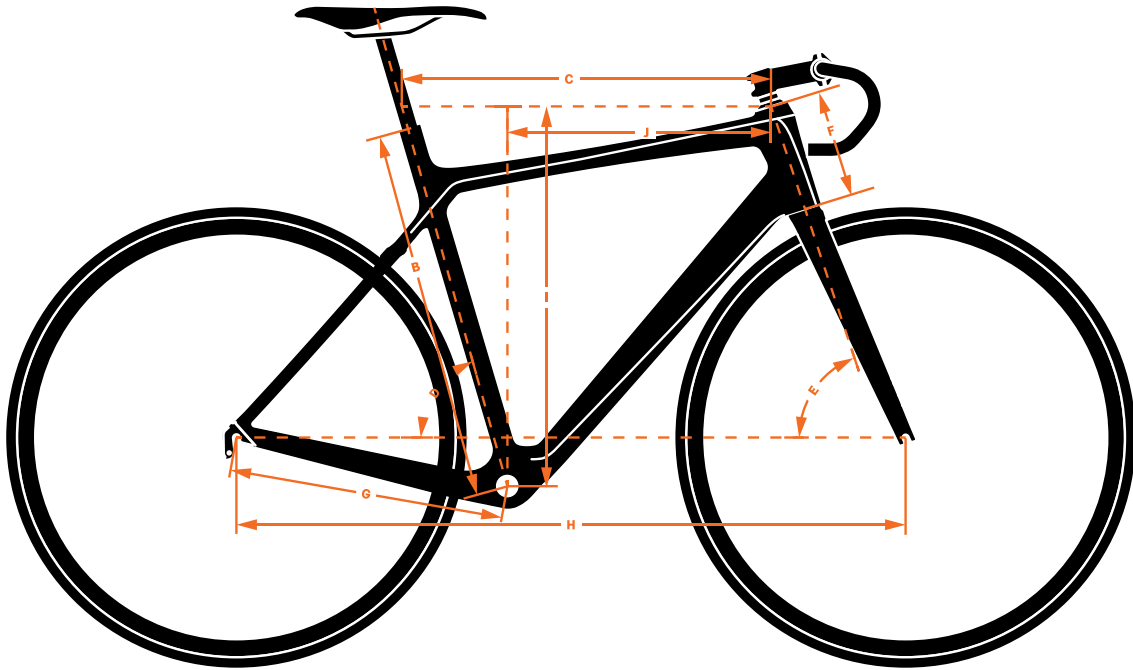

# REVELATOR MASTER

2019

	XS	S	M	L	XL
<b>A</b> Size					
Size in inch	19,5	20,5	21,5	22,5	23,0
Size in cm	49	52	55	57	59
<b>B</b> Seattube length	440	470	500	520	540
<b>C</b> Toptube length	508	528	547	560	573
<b>D</b> Seat angle	76,0	76,0	75,5°	75°	74,5°
<b>E</b> Head angle	72°	72,5°	72,5°	73°	73°
<b>F</b> Headtube length	130	145	160	170	185
<b>G</b> Chainstay length	405	405	405	405	405
<b>H</b> Wheelbase	968	985	1000	1004	1013
<b>I</b> Stack	535	551	565	575	587
<b>J</b> Reach	375	390	401	406	410
<b>K</b> Standover height	752	774	795	811	828
<b>L</b> BB drop	72	72	72	70	68

# REV. 4000/STRADA 2000

2018

<b>A</b>	Size in inch Size in cm	20,5 52	21,5 55	22,5 57	23,0 59
<b>B</b>	Toptube length	529	550	561	572
<b>C</b>	Seat angle	74,0/75,0°	73,5/74,5°	72,5/73,5°	72,5/73,5°
<b>D</b>	Head angle	72,5°	72,5°	73,0°	73,0°
<b>E</b>	Headtube length	145	160	175	200
<b>F</b>	Chainstay length	405	405	405	405
<b>G</b>	Wheelbase	976	992	989	1001
<b>H</b>	Stack	551	565	580	601
<b>I</b>	Reach	381	393	389	394
<b>J</b>	BB drop	747	768	785	807
<b>K</b>	Standover height	72	72	70	68

# REVELATOR

2017

<b>A</b>	Size in cm	49	52	55	57	59
<b>B</b>	Seattube length	490	529	550	560	572
<b>C</b>	Toptube length	509	529	550	560	572
<b>D</b>	Seat angle	74/75	74/75	73.5/74,5	72.5/73.5	72.5/73.5
<b>E</b>	Head angle	72	72.5	72.5	73	73
<b>F</b>	Headtube length	130	145	160	175	200
<b>G</b>	Chainstay length	405	405	405	405	405
<b>H</b>	Wheelbase	960	976	992	989	1001
<b>I</b>	Stack	535	551	565	580	601
<b>J</b>	Reach	366	381	393	389	394

# STRADA 800

2017

<b>A</b>	Size in cm	46	49	52	55	57
<b>B</b>	Seattube length	460	490	520	550	570
<b>C</b>	Toptube length	499	509	529	550	561
<b>D</b>	Seat angle	75	75	75	74,5	73.5
<b>E</b>	Head angle	71.5	72	72.5	72.5	73
<b>F</b>	Headtube length	120	120	135	147	162
<b>G</b>	Chainstay length	410	410	410	410	410
<b>H</b>	Wheelbase	956	964	981	997	996
<b>I</b>	Stack	522	523	539	551	565
<b>J</b>	Reach	359	369	385	397	398