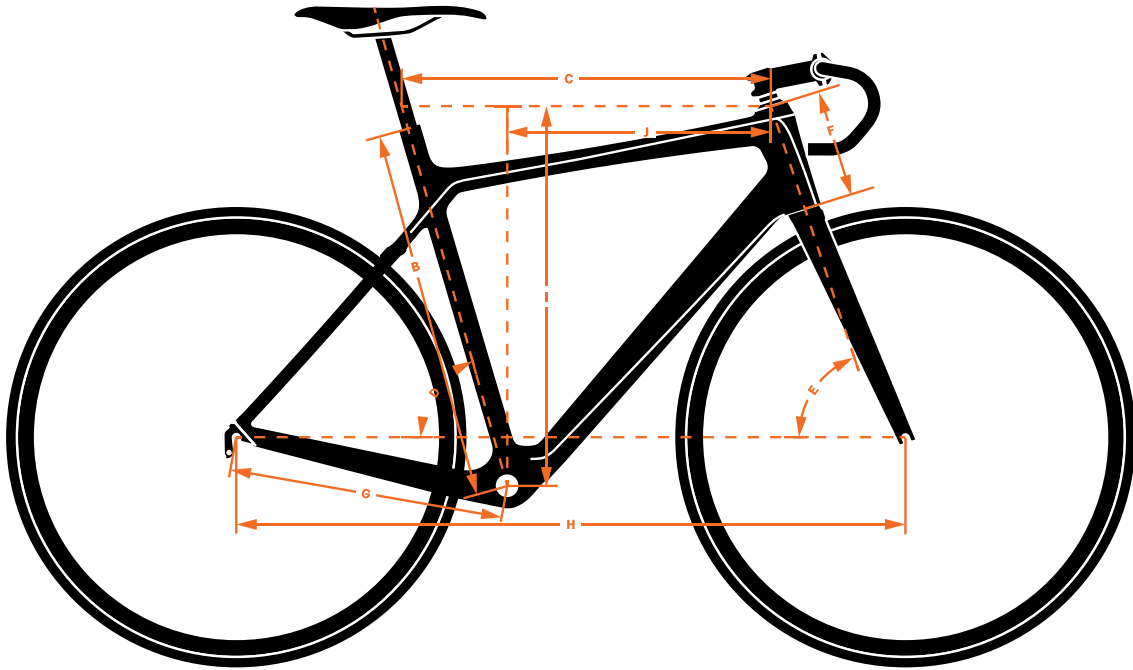

# REVELATOR MASTER

2019

	XS	S	M	L	XL
<b>A</b> Size					
Size in inch	19,5	20,5	21,5	22,5	23,0
Size in cm	49	52	55	57	59
<b>B</b> Seattube length	440	470	500	520	540
<b>C</b> Toptube length	508	528	547	560	573
<b>D</b> Seat angle	76,0	76,0	75,5°	75°	74,5°
<b>E</b> Head angle	72°	72,5°	72,5°	73°	73°
<b>F</b> Headtube length	130	145	160	170	185
<b>G</b> Chainstay length	405	405	405	405	405
<b>H</b> Wheelbase	968	985	1000	1004	1013
<b>I</b> Stack	535	551	565	575	587
<b>J</b> Reach	375	390	401	406	410
<b>K</b> Standover height	752	774	795	811	828
<b>L</b> BB drop	72	72	72	70	68

# REV. 4000/STRADA 2000

2018

<b>A</b>	Size in inch Size in cm	20,5 52	21,5 55	22,5 57	23,0 59
<b>B</b>	Toptube length	529	550	561	572
<b>C</b>	Seat angle	74,0/75,0°	73,5/74,5°	72,5/73,5°	72,5/73,5°
<b>D</b>	Head angle	72,5°	72,5°	73,0°	73,0°
<b>E</b>	Headtube length	145	160	175	200
<b>F</b>	Chainstay length	405	405	405	405
<b>G</b>	Wheelbase	976	992	989	1001
<b>H</b>	Stack	551	565	580	601
<b>I</b>	Reach	381	393	389	394
<b>J</b>	BB drop	747	768	785	807
<b>K</b>	Standover height	72	72	70	68

# REVELATOR

2017

<b>A</b>	Size in cm	49	52	55	57	59
<b>B</b>	Seattube length	490	529	550	560	572
<b>C</b>	Toptube length	509	529	550	560	572
<b>D</b>	Seat angle	74/75	74/75	73.5/74,5	72.5/73.5	72.5/73.5
<b>E</b>	Head angle	72	72.5	72.5	73	73
<b>F</b>	Headtube length	130	145	160	175	200
<b>G</b>	Chainstay length	405	405	405	405	405
<b>H</b>	Wheelbase	960	976	992	989	1001
<b>I</b>	Stack	535	551	565	580	601
<b>J</b>	Reach	366	381	393	389	394

# STRADA 800

2017

<b>A</b>	Size in cm	46	49	52	55	57
<b>B</b>	Seattube length	460	490	520	550	570
<b>C</b>	Toptube length	499	509	529	550	561
<b>D</b>	Seat angle	75	75	75	74,5	73.5
<b>E</b>	Head angle	71.5	72	72.5	72.5	73
<b>F</b>	Headtube length	120	120	135	147	162
<b>G</b>	Chainstay length	410	410	410	410	410
<b>H</b>	Wheelbase	956	964	981	997	996
<b>I</b>	Stack	522	523	539	551	565
<b>J</b>	Reach	359	369	385	397	398