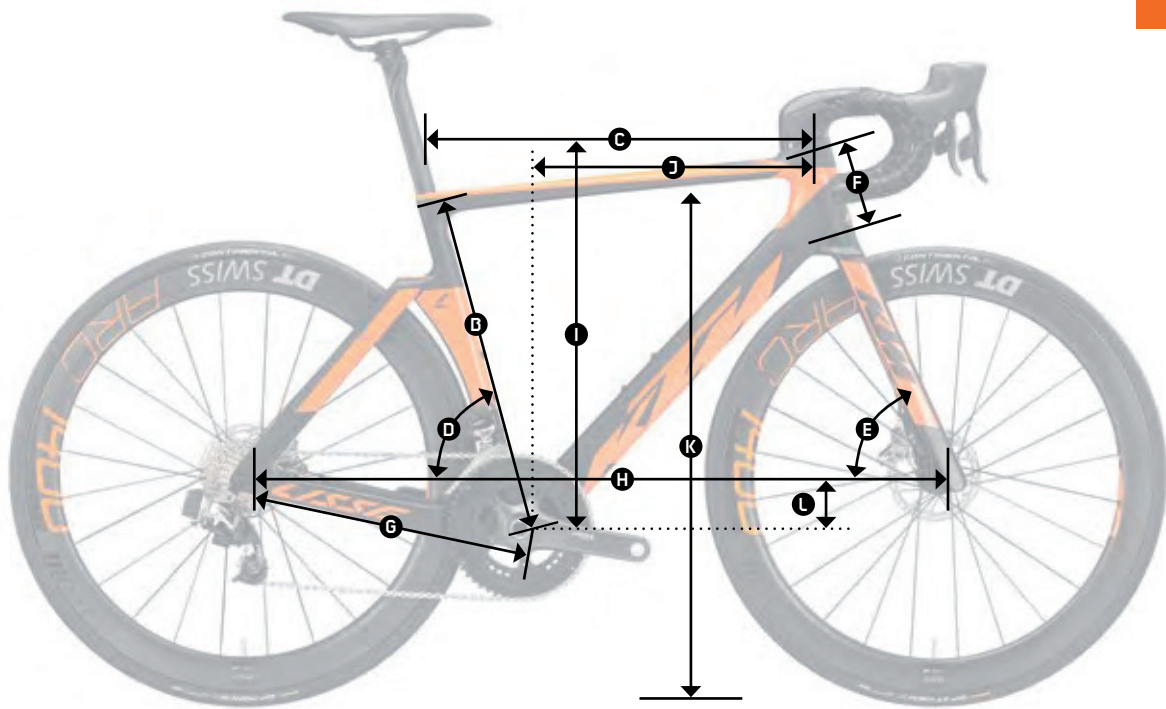

REV. 4000/3300

2019

	Size	S	M	L	XL
A	Size in inch Size in cm	20,5 52	21,5 55	22,5 57	23,0 59
B	Seattube length	520	550	570	590
C	Toptube length	529	550	561	572
D	Seat angle	74,0 / 75,0°	73,5 / 74,5°	72,5 / 73,5°	73,5°
E	Head angle	72,5°	72,5°	73,0°	73,0°
F	Headtube length	145	160	175	200
G	Chainstay length	405	405	405	412
H	Wheelbase	978	995	989	1008
I	Stack	551	565	580	601
J	Reach	381	393	389	394
K	Standover height	747	768	785	819
L	BB drop	72	72	70	68