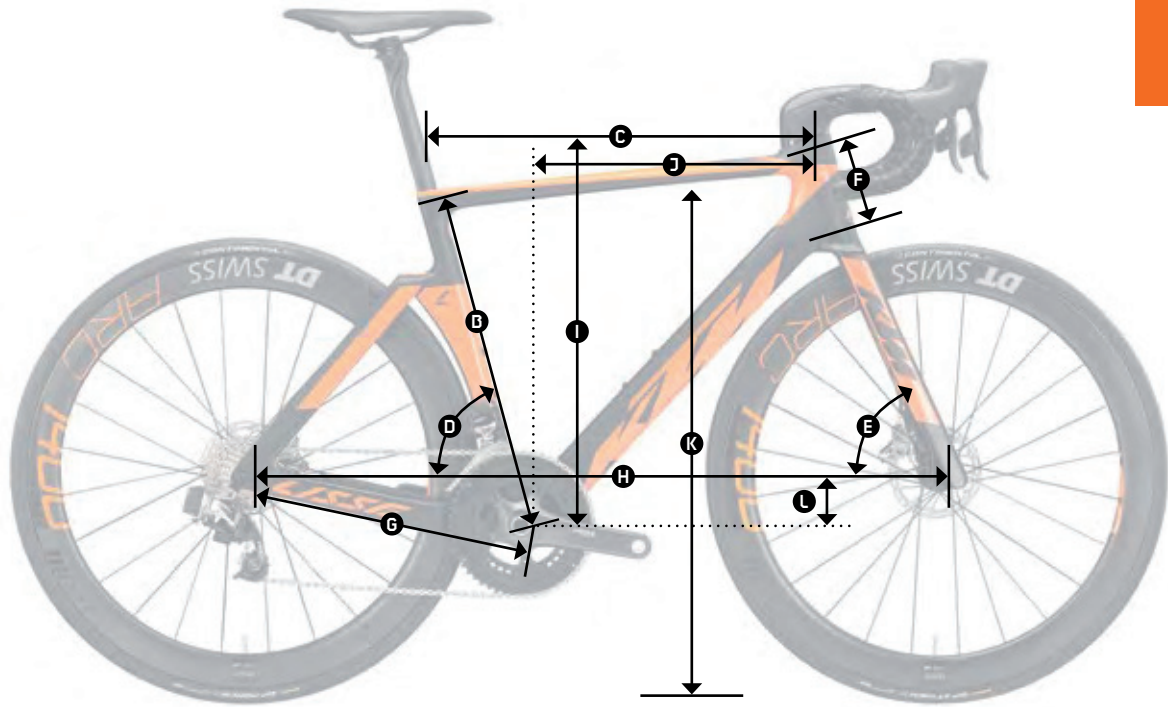

# REVELATOR 4000

2020

A	Size	XS	S	M	L	XL
	Size in inch	19,5	20,5	21,5	22,5	23,0
	Size in cm	49	52	55	57	59
<b>B</b>	Seattube length	490	520	550	570	590
<b>C</b>	Toptube length	509	529	550	561	572
<b>D</b>	Seat angle	74,0/75,0°	74,0/75,0°	73,5/74,5°	72,5/73,5°	72,5/73,5°
<b>E</b>	Head angle	72,0°	72,5°	72,5°	73,0°	73,0°
<b>F</b>	Headtube length	130	145	160	175	200
<b>G</b>	Chainstay length	405	405	405	405	405
<b>H</b>	Wheelbase	960	976	992	989	1001
<b>I</b>	Stack	535	551	565	580	601
<b>J</b>	Reach	366	381	393	389	394
<b>K</b>	Standover height	725	747	768	785	807
<b>L</b>	BB drop	72	72	72	70	68

# REVELATOR MASTER

2019

	XS	S	M	L	XL
<b>A</b> Size					
Size in inch	19,5	20,5	21,5	22,5	23,0
Size in cm	49	52	55	57	59
<b>B</b> Seattube length	440	470	500	520	540
<b>C</b> Toptube length	508	528	547	560	573
<b>D</b> Seat angle	76,0	76,0	75,5°	75°	74,5°
<b>E</b> Head angle	72°	72,5°	72,5°	73°	73°
<b>F</b> Headtube length	130	145	160	170	185
<b>G</b> Chainstay length	405	405	405	405	405
<b>H</b> Wheelbase	968	985	1000	1004	1013
<b>I</b> Stack	535	551	565	575	587
<b>J</b> Reach	375	390	401	406	410
<b>K</b> Standover height	752	774	795	811	828
<b>L</b> BB drop	72	72	72	70	68

# REVELATOR

2017

<b>A</b>	Size in cm	49	52	55	57	59
<b>B</b>	Seattube length	490	529	550	560	572
<b>C</b>	Toptube length	509	529	550	560	572
<b>D</b>	Seat angle	74/75	74/75	73.5/74,5	72.5/73.5	72.5/73.5
<b>E</b>	Head angle	72	72.5	72.5	73	73
<b>F</b>	Headtube length	130	145	160	175	200
<b>G</b>	Chainstay length	405	405	405	405	405
<b>H</b>	Wheelbase	960	976	992	989	1001
<b>I</b>	Stack	535	551	565	580	601
<b>J</b>	Reach	366	381	393	389	394