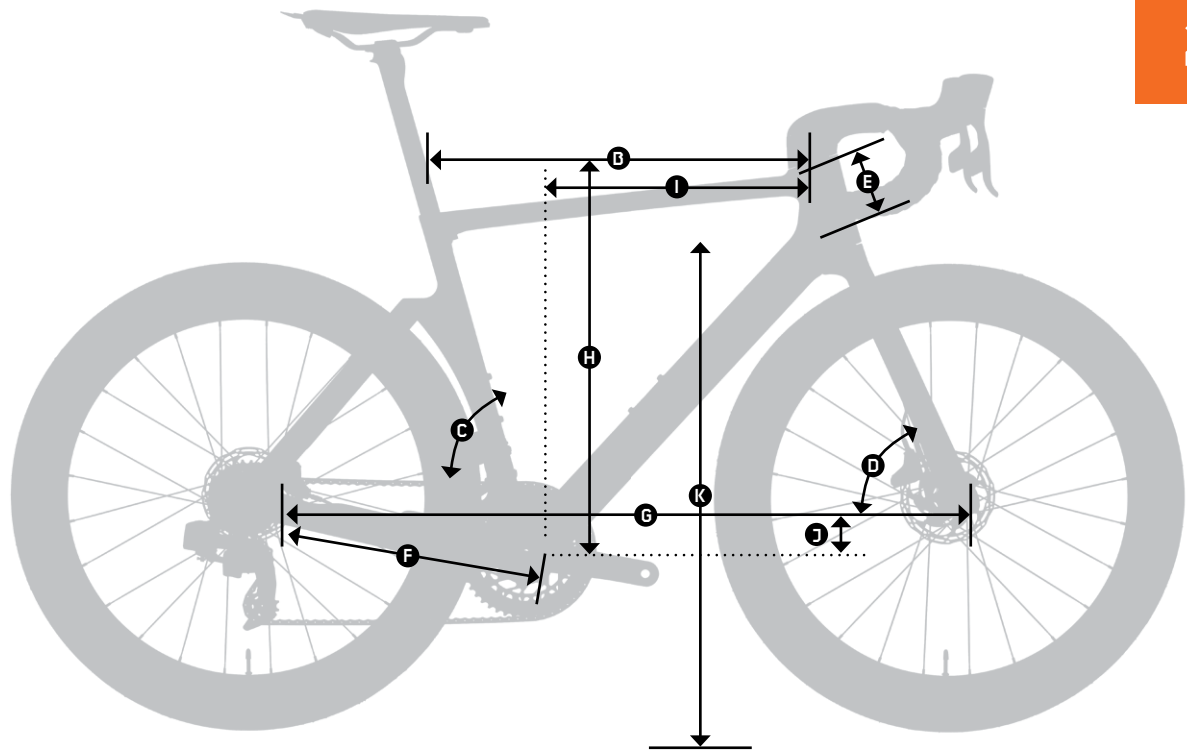

# REVELATOR MASTER

2019

	XS	S	M	L	XL
<b>A</b> Size					
Size in inch	19,5	20,5	21,5	22,5	23,0
Size in cm	49	52	55	57	59
<b>B</b> Seattube length	440	470	500	520	540
<b>C</b> Toptube length	508	528	547	560	573
<b>D</b> Seat angle	76,0	76,0	75,5°	75°	74,5°
<b>E</b> Head angle	72°	72,5°	72,5°	73°	73°
<b>F</b> Headtube length	130	145	160	170	185
<b>G</b> Chainstay length	405	405	405	405	405
<b>H</b> Wheelbase	968	985	1000	1004	1013
<b>I</b> Stack	535	551	565	575	587
<b>J</b> Reach	375	390	401	406	410
<b>K</b> Standover height	752	774	795	811	828
<b>L</b> BB drop	72	72	72	70	68

# REV. 4000/STRADA 2000

2018

<b>A</b>	Size in inch Size in cm	20,5 52	21,5 55	22,5 57	23,0 59
<b>B</b>	Toptube length	529	550	561	572
<b>C</b>	Seat angle	74,0/75,0°	73,5/74,5°	72,5/73,5°	72,5/73,5°
<b>D</b>	Head angle	72,5°	72,5°	73,0°	73,0°
<b>E</b>	Headtube length	145	160	175	200
<b>F</b>	Chainstay length	405	405	405	405
<b>G</b>	Wheelbase	976	992	989	1001
<b>H</b>	Stack	551	565	580	601
<b>I</b>	Reach	381	393	389	394
<b>J</b>	BB drop	747	768	785	807
<b>K</b>	Standover height	72	72	70	68

# REVELATOR

2017

<b>A</b>	Size in cm	49	52	55	57	59
<b>B</b>	Seattube length	490	529	550	560	572
<b>C</b>	Toptube length	509	529	550	560	572
<b>D</b>	Seat angle	74/75	74/75	73.5/74,5	72.5/73.5	72.5/73.5
<b>E</b>	Head angle	72	72.5	72.5	73	73
<b>F</b>	Headtube length	130	145	160	175	200
<b>G</b>	Chainstay length	405	405	405	405	405
<b>H</b>	Wheelbase	960	976	992	989	1001
<b>I</b>	Stack	535	551	565	580	601
<b>J</b>	Reach	366	381	393	389	394

# STRADA 800

2017

<b>A</b>	Size in cm	46	49	52	55	57
<b>B</b>	Seattube length	460	490	520	550	570
<b>C</b>	Toptube length	499	509	529	550	561
<b>D</b>	Seat angle	75	75	75	74,5	73.5
<b>E</b>	Head angle	71.5	72	72.5	72.5	73
<b>F</b>	Headtube length	120	120	135	147	162
<b>G</b>	Chainstay length	410	410	410	410	410
<b>H</b>	Wheelbase	956	964	981	997	996
<b>I</b>	Stack	522	523	539	551	565
<b>J</b>	Reach	359	369	385	397	398