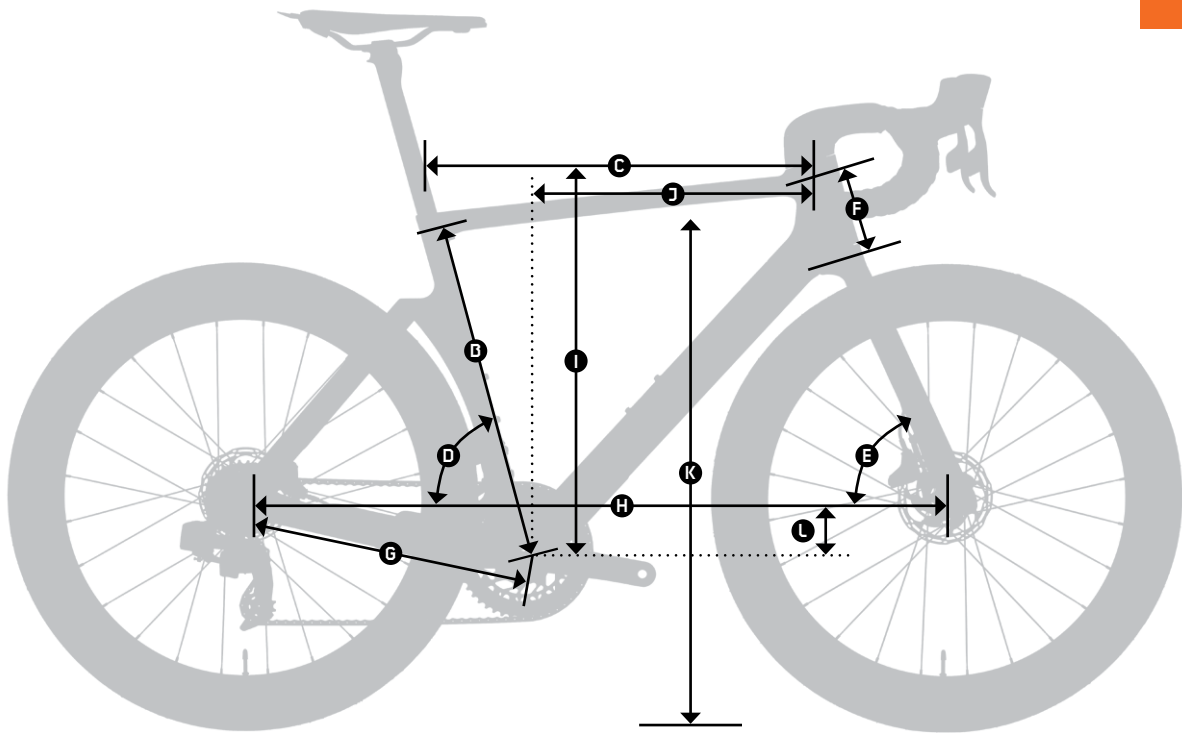

# REVELATOR 4000

2020

A	Size	XS	S	M	L	XL
	Size in inch	19,5	20,5	21,5	22,5	23,0
	Size in cm	49	52	55	57	59
<b>B</b>	Seattube length	490	520	550	570	590
<b>C</b>	Toptube length	509	529	550	561	572
<b>D</b>	Seat angle	74,0/75,0°	74,0/75,0°	73,5/74,5°	72,5/73,5°	72,5/73,5°
<b>E</b>	Head angle	72,0°	72,5°	72,5°	73,0°	73,0°
<b>F</b>	Headtube length	130	145	160	175	200
<b>G</b>	Chainstay length	405	405	405	405	405
<b>H</b>	Wheelbase	960	976	992	989	1001
<b>I</b>	Stack	535	551	565	580	601
<b>J</b>	Reach	366	381	393	389	394
<b>K</b>	Standover height	725	747	768	785	807
<b>L</b>	BB drop	72	72	72	70	68

# REVELATOR MASTER

2019

	XS	S	M	L	XL
<b>A</b> Size					
Size in inch	19,5	20,5	21,5	22,5	23,0
Size in cm	49	52	55	57	59
<b>B</b> Seattube length	440	470	500	520	540
<b>C</b> Toptube length	508	528	547	560	573
<b>D</b> Seat angle	76,0	76,0	75,5°	75°	74,5°
<b>E</b> Head angle	72°	72,5°	72,5°	73°	73°
<b>F</b> Headtube length	130	145	160	170	185
<b>G</b> Chainstay length	405	405	405	405	405
<b>H</b> Wheelbase	968	985	1000	1004	1013
<b>I</b> Stack	535	551	565	575	587
<b>J</b> Reach	375	390	401	406	410
<b>K</b> Standover height	752	774	795	811	828
<b>L</b> BB drop	72	72	72	70	68

# REVELATOR

2017

<b>A</b>	Size in cm	49	52	55	57	59
<b>B</b>	Seattube length	490	529	550	560	572
<b>C</b>	Toptube length	509	529	550	560	572
<b>D</b>	Seat angle	74/75	74/75	73.5/74,5	72.5/73.5	72.5/73.5
<b>E</b>	Head angle	72	72.5	72.5	73	73
<b>F</b>	Headtube length	130	145	160	175	200
<b>G</b>	Chainstay length	405	405	405	405	405
<b>H</b>	Wheelbase	960	976	992	989	1001
<b>I</b>	Stack	535	551	565	580	601
<b>J</b>	Reach	366	381	393	389	394