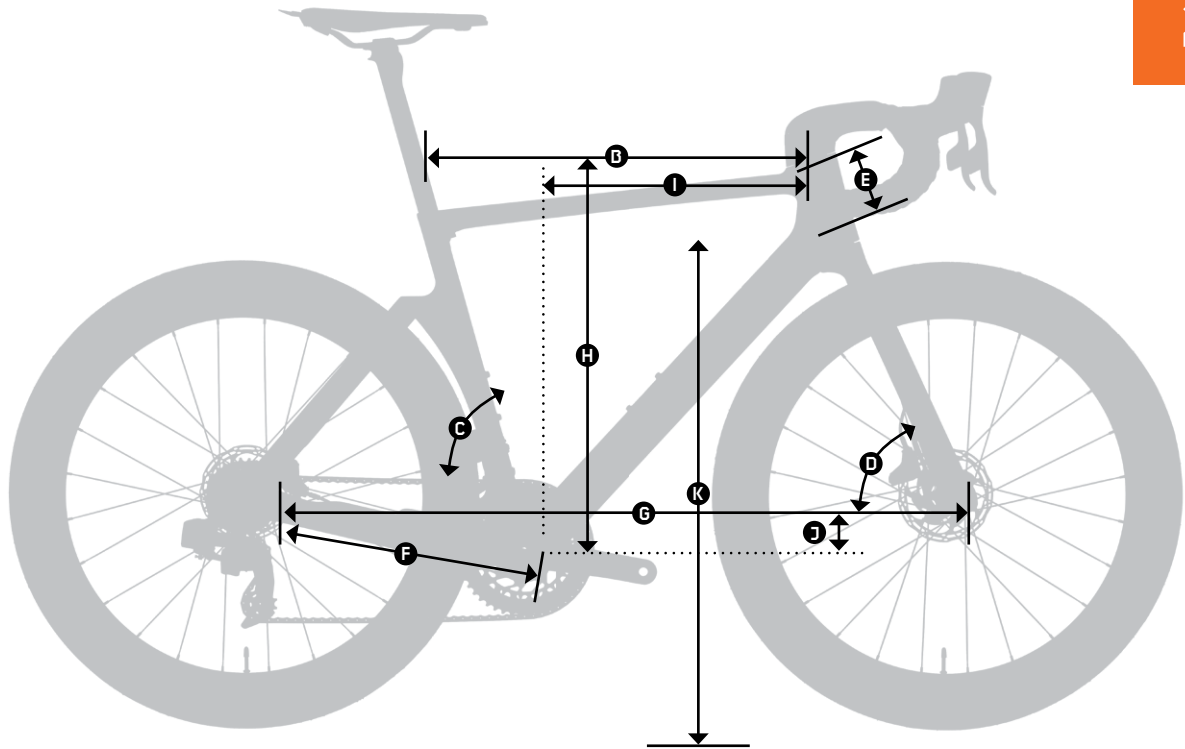

REVELATOR ALTO

2021

A	Size	XS	S	M	L	XL
	Size in inch	19,5	20,5	21,5	22,5	23,0
	Size in cm	49	52	55	57	59
B	Seattube length	490	520	550	570	590
C	Toptube length	510	530	550	563	576
D	Seat angle	75,5°	75,5°	75°	74,5°	74°
E	Head angle	71,5°	72°	72°	72,5°	72,5°
F	Headtube length	130	145	160	170	185
G	Chainstay length	410	410	410	410	410
H	Wheelbase	975	992	1010	1012	1021
I	Stack	533	549	564	573	585
J	Reach	372	388	402	404	408
K	Standover height	742	760	781	792	809
L	BB drop	72	72	72	70	68

REVELATOR ALTO

2020

	XS	S	M	L	XL
A Size					
Size in inch	19,5	20,5	21,5	22,5	23,0
Size in cm	49	52	55	57	59
B Seattube length	490	520	550	570	590
C Toptube length	510	530	550	563	576
D Seat angle	75,5°	75,5°	75°	74,5°	74°
E Head angle	71,5°	72°	72°	72,5°	72,5°
F Headtube length	130	145	160	170	185
G Chainstay length	410	410	410	410	410
H Wheelbase	975	992	1010	1012	1021
I Stack	533	549	564	573	585
J Reach	372	388	402	404	408
K Standover height	742	760	781	792	809
L BB drop	72	72	72	70	68

REVELATOR ALTO

2018

A	Size in inch Size in cm	20,5 52	21,5 55	22,5 57	23,0 59
B	Top tube length	528	547	560	573
C	Seat angle	76,0°	75,5°	75,0°	74,5°
D	Head angle	72,5°	72,5°	73,0°	73,0°
E	Head tube length	145	160	170	185
F	Chainstay length	405	405	405	405
G	Wheelbase	985	1000	1004	1013
H	Stack	551	565	575	587
I	Reach	390	401	406	410
J	BB drop	774	795	811	828
K	Standover height	72	72	70	68