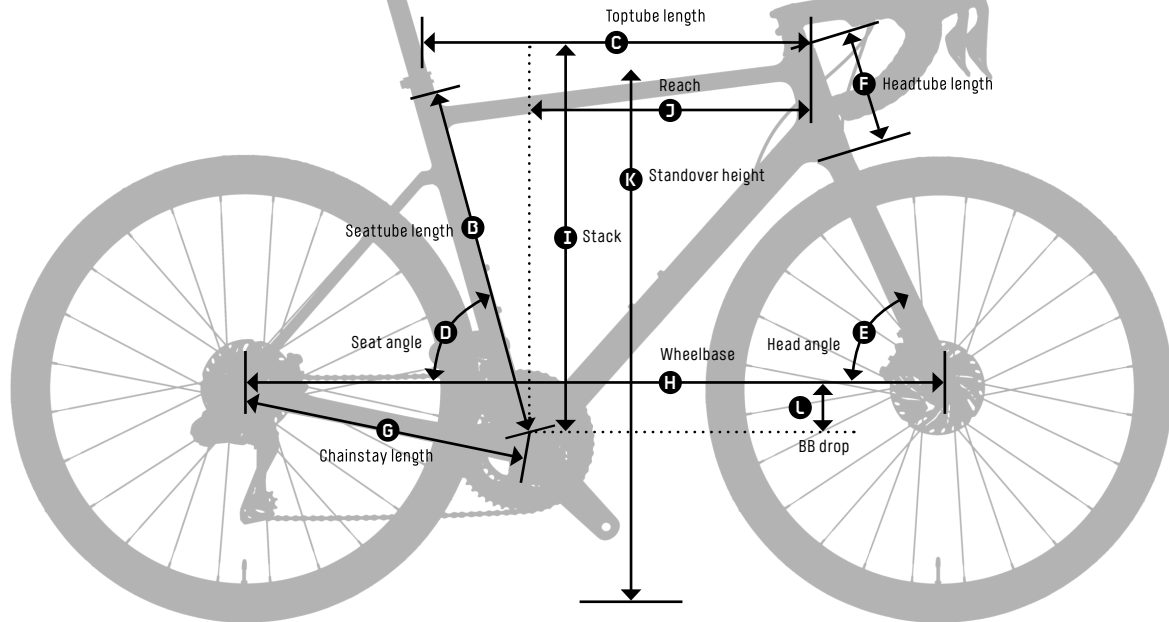

REVELATOR ALTO GEO

A / SIZE	B	C	D	E	F	G	H	I	J	K	L
49cm / XS	490	510	75.5°	71.5°	130	410	975	533	372	742	72
52cm / S	520	530	75.5°	72°	145	410	992	549	388	760	72
55cm / M	550	550	75°	72°	160	410	1010	564	402	781	72
57cm / L	570	563	74.5°	72.5°	170	410	1012	573	404	792	70
59cm / XL	590	576	74°	72.5°	185	410	1021	585	408	809	68

REVELATOR
ALTO