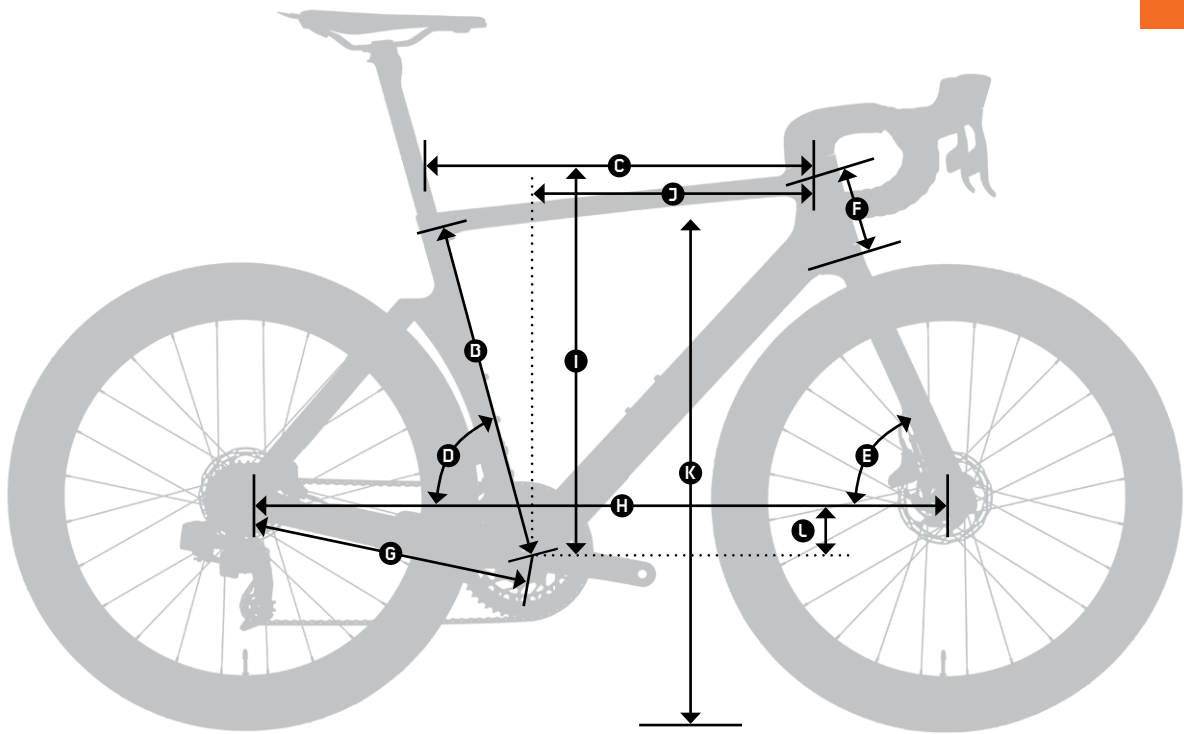

REVELATOR ALTO

2021

A	Size	XS	S	M	L	XL
	Size in inch	19,5	20,5	21,5	22,5	23,0
	Size in cm	49	52	55	57	59
B	Seattube length	490	520	550	570	590
C	Toptube length	510	530	550	563	576
D	Seat angle	75,5°	75,5°	75°	74,5°	74°
E	Head angle	71,5°	72°	72°	72,5°	72,5°
F	Headtube length	130	145	160	170	185
G	Chainstay length	410	410	410	410	410
H	Wheelbase	975	992	1010	1012	1021
I	Stack	533	549	564	573	585
J	Reach	372	388	402	404	408
K	Standover height	742	760	781	792	809
L	BB drop	72	72	72	70	68

REVELATOR ALTO

2020

	XS	S	M	L	XL
A Size					
Size in inch	19,5	20,5	21,5	22,5	23,0
Size in cm	49	52	55	57	59
B Seattube length	490	520	550	570	590
C Toptube length	510	530	550	563	576
D Seat angle	75,5°	75,5°	75°	74,5°	74°
E Head angle	71,5°	72°	72°	72,5°	72,5°
F Headtube length	130	145	160	170	185
G Chainstay length	410	410	410	410	410
H Wheelbase	975	992	1010	1012	1021
I Stack	533	549	564	573	585
J Reach	372	388	402	404	408
K Standover height	742	760	781	792	809
L BB drop	72	72	72	70	68

REVELATOR ALTO

2018

A	Size in inch Size in cm	20,5 52	21,5 55	22,5 57	23,0 59
B	Top tube length	528	547	560	573
C	Seat angle	76,0°	75,5°	75,0°	74,5°
D	Head angle	72,5°	72,5°	73,0°	73,0°
E	Head tube length	145	160	170	185
F	Chainstay length	405	405	405	405
G	Wheelbase	985	1000	1004	1013
H	Stack	551	565	575	587
I	Reach	390	401	406	410
J	BB drop	774	795	811	828
K	Standover height	72	72	70	68