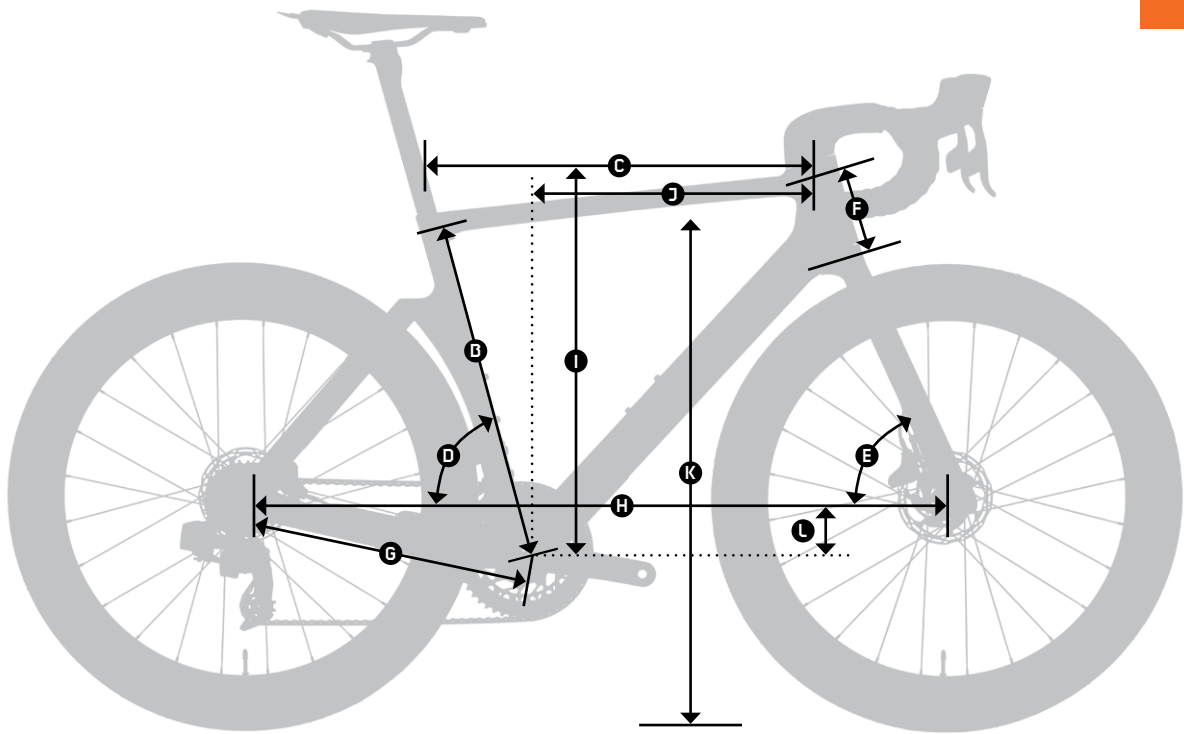

REVELATOR ALTO

2021

A	Size	XS	S	M	L	XL
	Size in inch	19,5	20,5	21,5	22,5	23,0
	Size in cm	49	52	55	57	59
B	Seattube length	490	520	550	570	590
C	Toptube length	510	530	550	563	576
D	Seat angle	75,5°	75,5°	75°	74,5°	74°
E	Head angle	71,5°	72°	72°	72,5°	72,5°
F	Headtube length	130	145	160	170	185
G	Chainstay length	410	410	410	410	410
H	Wheelbase	975	992	1010	1012	1021
I	Stack	533	549	564	573	585
J	Reach	372	388	402	404	408
K	Standover height	742	760	781	792	809
L	BB drop	72	72	72	70	68

REVELATOR ALTO

2020

	XS	S	M	L	XL
A Size					
Size in inch	19,5	20,5	21,5	22,5	23,0
Size in cm	49	52	55	57	59
B Seattube length	490	520	550	570	590
C Toptube length	510	530	550	563	576
D Seat angle	75,5°	75,5°	75°	74,5°	74°
E Head angle	71,5°	72°	72°	72,5°	72,5°
F Headtube length	130	145	160	170	185
G Chainstay length	410	410	410	410	410
H Wheelbase	975	992	1010	1012	1021
I Stack	533	549	564	573	585
J Reach	372	388	402	404	408
K Standover height	742	760	781	792	809
L BB drop	72	72	72	70	68

REVELATOR ALTO

2018

A	Size in inch Size in cm	20,5 52	21,5 55	22,5 57	23,0 59
B	Top tube length	528	547	560	573
C	Seat angle	76,0°	75,5°	75,0°	74,5°
D	Head angle	72,5°	72,5°	73,0°	73,0°
E	Head tube length	145	160	170	185
F	Chainstay length	405	405	405	405
G	Wheelbase	985	1000	1004	1013
H	Stack	551	565	575	587
I	Reach	390	401	406	410
J	BB drop	774	795	811	828
K	Standover height	72	72	70	68