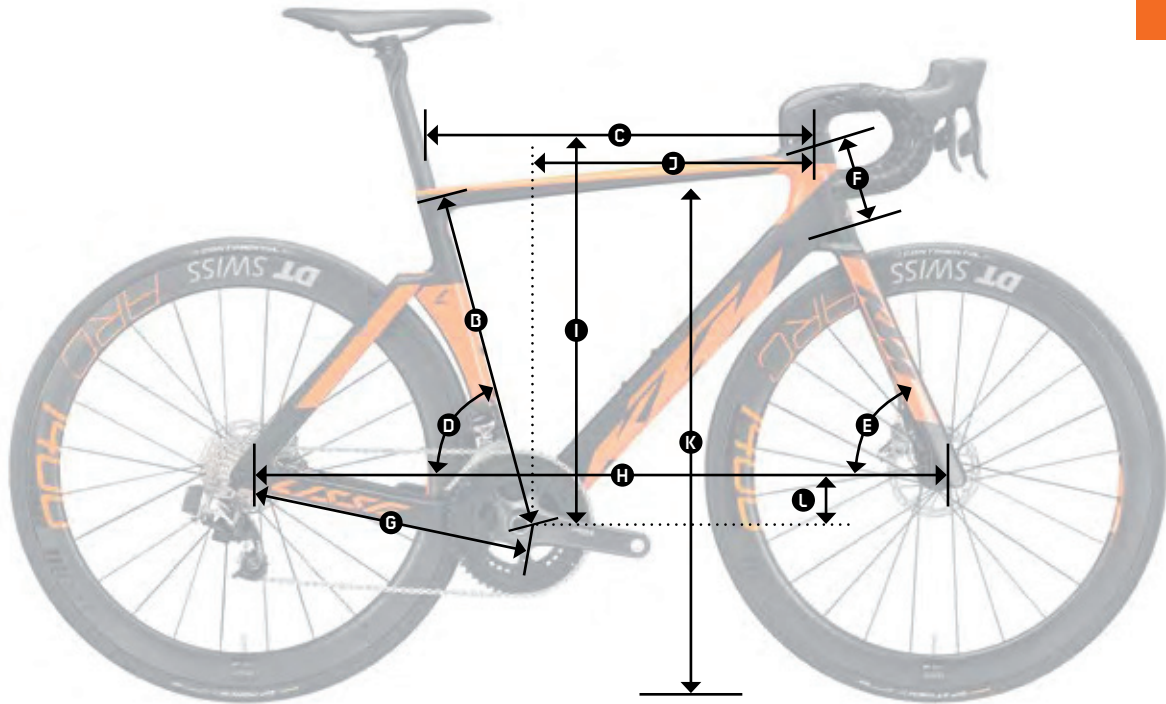

REVELATOR LISSE

2021

	XS	S	M	L	XL
A Size					
Size in inch	19,5	20,5	21,5	22,5	23,0
Size in cm	49	52	55	57	59
B Seattube length	440	470	500	520	540
C Tootube length	517	537	557	570	583
D Seat angle	76°	76°	75,5°	75°	74,5°
E Head angle	72°	72,5°	72,5°	73°	73°
F Headtube length	100	115	130	140	155
G Chainstay length	410	410	410	410	410
H Wheelbase	982	999	1014	1019	1028
I Stack	526	542	556	565	576
J Reach	386	402	413	419	423
K Standover height	733	755	777	793	810
L BB drop	72	72	72	70	68

REVELATOR LISSE

2020

A	Size	XS	S	M	L	XL
	Size in inch	19,5	20,5	21,5	22,5	23,0
	Size in cm	49	52	55	57	59
B	Seattube length	440	470	500	520	540
C	Toptube length	517	537	557	570	583
D	Seat angle	76°	76°	75,5°	75°	74,5°
E	Head angle	72°	72,5°	72,5°	73°	73°
F	Headtube length	100	115	130	140	155
G	Chainstay length	410	410	410	410	410
H	Wheelbase	982	999	1014	1019	1028
I	Stack	526	542	556	565	576
J	Reach	386	402	413	419	423
K	Standover height	733	755	777	793	810
L	BB drop	72	72	72	70	68

REVELATOR LISS E

2019

	XS	S	M	L	XL
A Size					
Size in inch	19,5	20,5	21,5	22,5	23,0
Size in cm	49	52	55	57	59
B Seattube length	440	470	500	520	540
C Toptube length	507	537	557	570	583
D Seat angle	76	76	75,5	75	74,5
E Head angle	72,0°	72,5°	72,5°	73,0°	73,0°
F Headtube length	410	410	410	410	410
G Chainstay length	100	115	130	140	155
H Wheelbase	410	410	410	410	410
I Stack	982	999	1014	1019	1028
J Reach	415	542	556	565	576
K Standover height	366	402	413	419	423
L BB drop	72	72	72	70	68