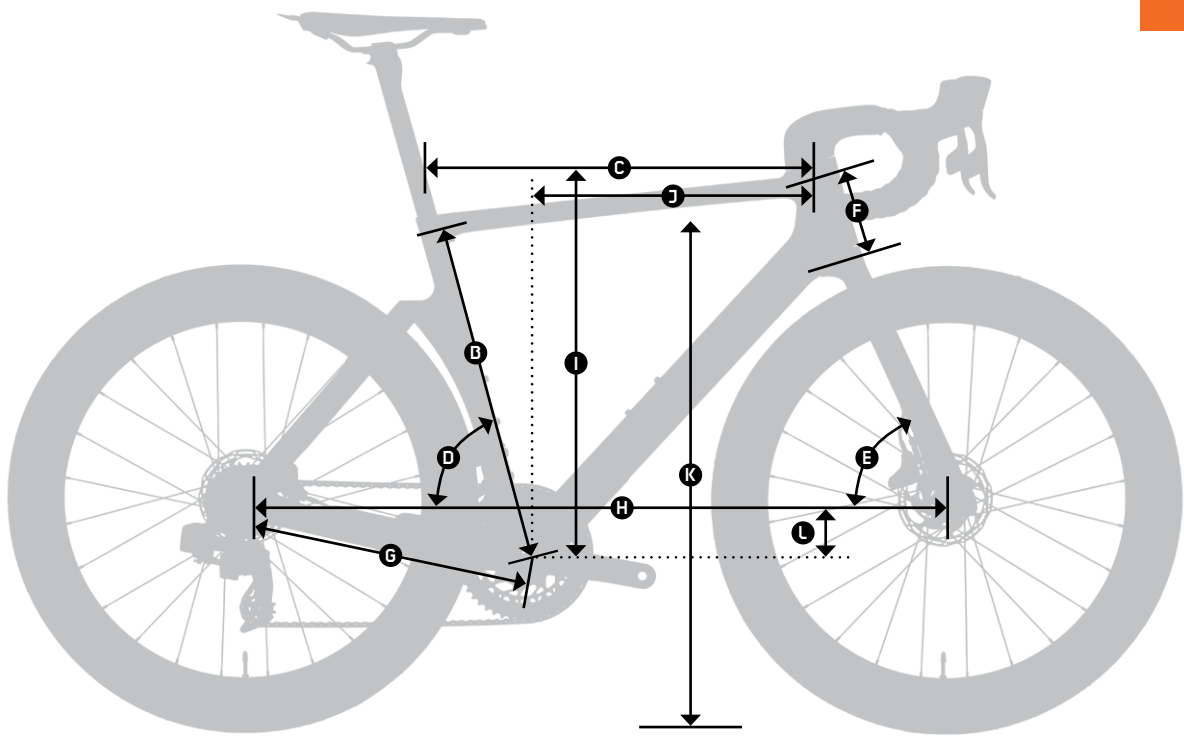

REVELATOR LISSE

2021

	XS	S	M	L	XL
A Size					
Size in inch	19,5	20,5	21,5	22,5	23,0
Size in cm	49	52	55	57	59
B Seattube length	440	470	500	520	540
C Tootube length	517	537	557	570	583
D Seat angle	76°	76°	75,5°	75°	74,5°
E Head angle	72°	72,5°	72,5°	73°	73°
F Headtube length	100	115	130	140	155
G Chainstay length	410	410	410	410	410
H Wheelbase	982	999	1014	1019	1028
I Stack	526	542	556	565	576
J Reach	386	402	413	419	423
K Standover height	733	755	777	793	810
L BB drop	72	72	72	70	68

REVELATOR LISSE

2020

A	Size	XS	S	M	L	XL
	Size in inch	19,5	20,5	21,5	22,5	23,0
	Size in cm	49	52	55	57	59
B	Seattube length	440	470	500	520	540
C	Toptube length	517	537	557	570	583
D	Seat angle	76°	76°	75,5°	75°	74,5°
E	Head angle	72°	72,5°	72,5°	73°	73°
F	Headtube length	100	115	130	140	155
G	Chainstay length	410	410	410	410	410
H	Wheelbase	982	999	1014	1019	1028
I	Stack	526	542	556	565	576
J	Reach	386	402	413	419	423
K	Standover height	733	755	777	793	810
L	BB drop	72	72	72	70	68

REVELATOR LISS E

2019

	XS	S	M	L	XL
A Size					
Size in inch	19,5	20,5	21,5	22,5	23,0
Size in cm	49	52	55	57	59
B Seattube length	440	470	500	520	540
C Toptube length	507	537	557	570	583
D Seat angle	76	76	75,5	75	74,5
E Head angle	72,0°	72,5°	72,5°	73,0°	73,0°
F Headtube length	410	410	410	410	410
G Chainstay length	100	115	130	140	155
H Wheelbase	410	410	410	410	410
I Stack	982	999	1014	1019	1028
J Reach	415	542	556	565	576
K Standover height	366	402	413	419	423
L BB drop	72	72	72	70	68