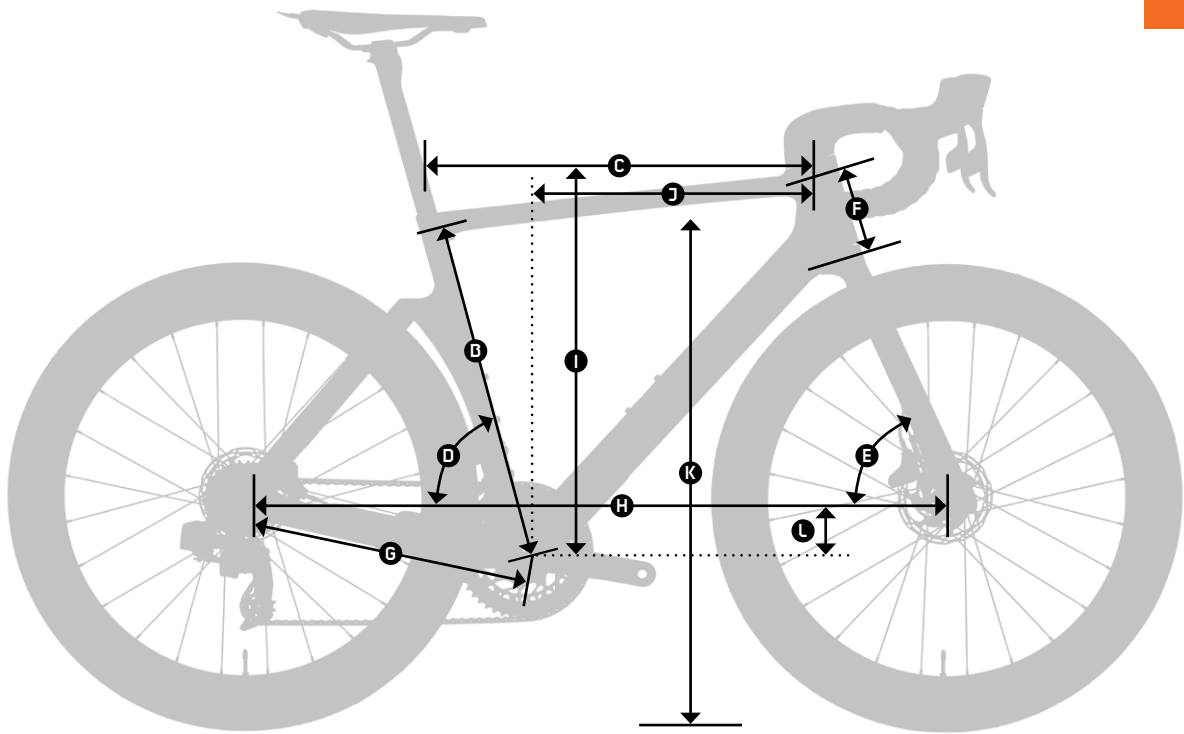

REVELATOR LISSE

2021

	XS	S	M	L	XL
A Size					
Size in inch	19,5	20,5	21,5	22,5	23,0
Size in cm	49	52	55	57	59
B Seattube length	440	470	500	520	540
C Tootube length	517	537	557	570	583
D Seat angle	76°	76°	75,5°	75°	74,5°
E Head angle	72°	72,5°	72,5°	73°	73°
F Headtube length	100	115	130	140	155
G Chainstay length	410	410	410	410	410
H Wheelbase	982	999	1014	1019	1028
I Stack	526	542	556	565	576
J Reach	386	402	413	419	423
K Standover height	733	755	777	793	810
L BB drop	72	72	72	70	68

REVELATOR LISSE

2020

A	Size	XS	S	M	L	XL
	Size in inch	19,5	20,5	21,5	22,5	23,0
	Size in cm	49	52	55	57	59
B	Seattube length	440	470	500	520	540
C	Toptube length	517	537	557	570	583
D	Seat angle	76°	76°	75,5°	75°	74,5°
E	Head angle	72°	72,5°	72,5°	73°	73°
F	Headtube length	100	115	130	140	155
G	Chainstay length	410	410	410	410	410
H	Wheelbase	982	999	1014	1019	1028
I	Stack	526	542	556	565	576
J	Reach	386	402	413	419	423
K	Standover height	733	755	777	793	810
L	BB drop	72	72	72	70	68

REVELATOR LISS E

2019

	XS	S	M	L	XL
A Size					
Size in inch	19,5	20,5	21,5	22,5	23,0
Size in cm	49	52	55	57	59
B Seattube length	440	470	500	520	540
C Toptube length	507	537	557	570	583
D Seat angle	76	76	75,5	75	74,5
E Head angle	72,0°	72,5°	72,5°	73,0°	73,0°
F Headtube length	410	410	410	410	410
G Chainstay length	100	115	130	140	155
H Wheelbase	410	410	410	410	410
I Stack	982	999	1014	1019	1028
J Reach	415	542	556	565	576
K Standover height	366	402	413	419	423
L BB drop	72	72	72	70	68