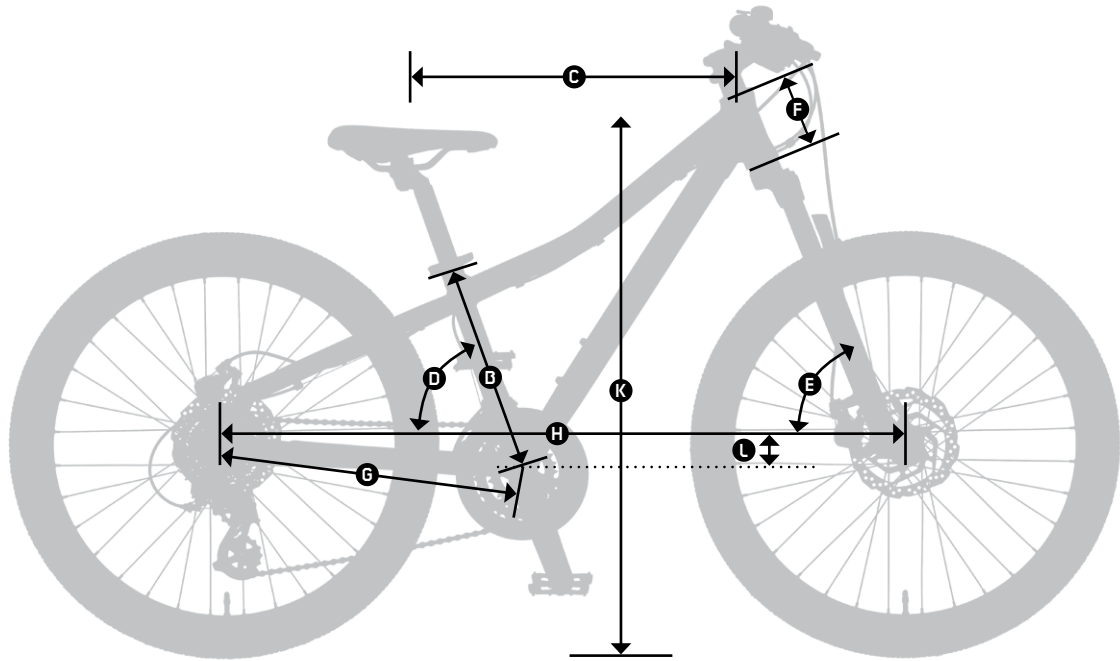

# WILD SPEED DISC 20

2021

<b>A</b>	Size	27cm
	Size in cm	116
<b>B</b>	Seattube length	270
<b>C</b>	Toptube length	430
<b>D</b>	Seat angle	69°
<b>E</b>	Head angle	72°
<b>F</b>	Headtube length	80
<b>G</b>	Chainstay length	350
<b>H</b>	Wheelbase	833
<b>I</b>	Stack	432
<b>J</b>	Reach	289
<b>K</b>	Standover height	545
<b>L</b>	BB drop	35

# WILD CROSS 20

2021

<b>A</b>	Size	27cm
	Size in cm	116
<b>B</b>	Seattube length	270
<b>C</b>	Toptube length	430
<b>D</b>	Seat angle	69°
<b>E</b>	Head angle	72°
<b>F</b>	Headtube length	100
<b>G</b>	Chainstay length	350
<b>H</b>	Wheelbase	830
<b>I</b>	Stack	421
<b>J</b>	Reach	293
<b>K</b>	Standover height	533
<b>L</b>	BB drop	40

# WILDCAT 20

2021

<b>A</b>	Size Size in cm	30,5cm 116
<b>B</b>	Seattube length	305
<b>C</b>	Toptube length	442
<b>D</b>	Seat angle	73°
<b>E</b>	Head angle	71°
<b>F</b>	Headtube length	100
<b>G</b>	Chainstay length	360
<b>H</b>	Wheelbase	860
<b>I</b>	Stack	409
<b>J</b>	Reach	317
<b>K</b>	Standover height	356
<b>L</b>	BB drop	15

# WILD CROSS 20

2020

<b>A</b>	Size	27
	Size in cm	116
<b>B</b>	Seattube length	270
<b>C</b>	Toptube length	410
<b>D</b>	Seat angle	73,0°
<b>E</b>	Head angle	71,0°
<b>F</b>	Headtube length	100
<b>G</b>	Chainstay length	365
<b>H</b>	Wheelbase	829
<b>K</b>	Standover height	537
<b>L</b>	BB drop	15