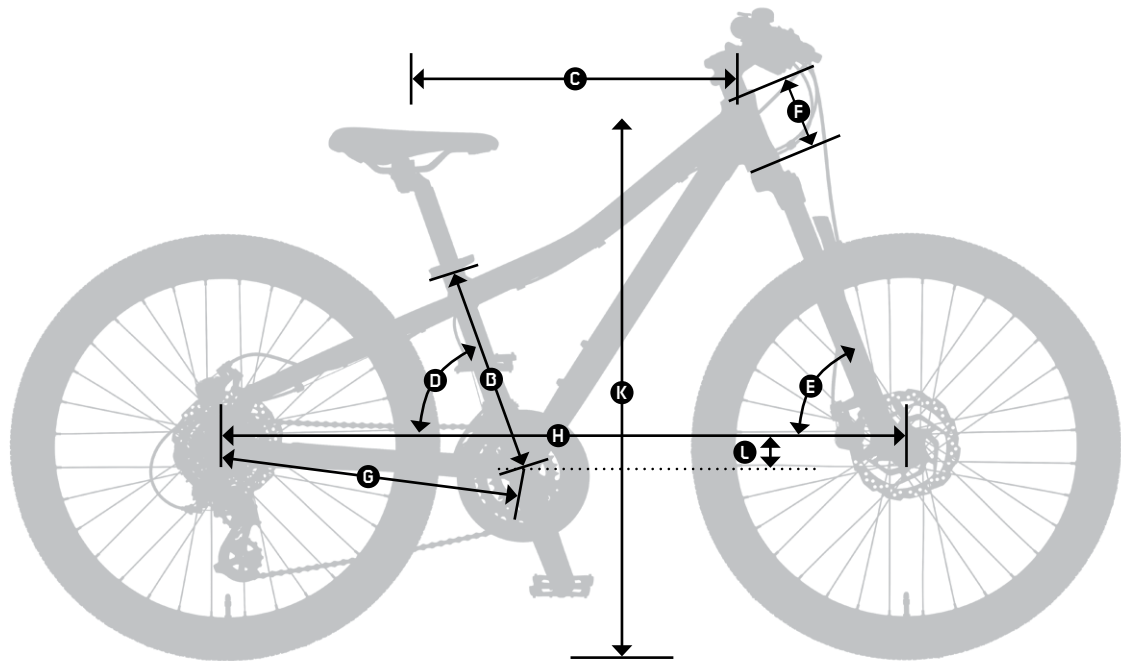

# WILD SPEED DISC 20

2021

<b>A</b>	Size	27cm
	Size in cm	116
<b>B</b>	Seattube length	270
<b>C</b>	Toptube length	430
<b>D</b>	Seat angle	69°
<b>E</b>	Head angle	72°
<b>F</b>	Headtube length	80
<b>G</b>	Chainstay length	350
<b>H</b>	Wheelbase	833
<b>I</b>	Stack	432
<b>J</b>	Reach	289
<b>K</b>	Standover height	545
<b>L</b>	BB drop	35

# WILD CROSS 20

2021

<b>A</b>	Size	27cm
	Size in cm	116
<b>B</b>	Seattube length	270
<b>C</b>	Toptube length	430
<b>D</b>	Seat angle	69°
<b>E</b>	Head angle	72°
<b>F</b>	Headtube length	100
<b>G</b>	Chainstay length	350
<b>H</b>	Wheelbase	830
<b>I</b>	Stack	421
<b>J</b>	Reach	293
<b>K</b>	Standover height	533
<b>L</b>	BB drop	40

# WILDCAT 20

2021

<b>A</b>	Size Size in cm	30,5cm 116
<b>B</b>	Seattube length	305
<b>C</b>	Toptube length	442
<b>D</b>	Seat angle	73°
<b>E</b>	Head angle	71°
<b>F</b>	Headtube length	100
<b>G</b>	Chainstay length	360
<b>H</b>	Wheelbase	860
<b>I</b>	Stack	409
<b>J</b>	Reach	317
<b>K</b>	Standover height	356
<b>L</b>	BB drop	15

# WILD CROSS 20

2020

<b>A</b>	Size	27
	Size in cm	116
<b>B</b>	Seattube length	270
<b>C</b>	Toptube length	410
<b>D</b>	Seat angle	73,0°
<b>E</b>	Head angle	71,0°
<b>F</b>	Headtube length	100
<b>G</b>	Chainstay length	365
<b>H</b>	Wheelbase	829
<b>K</b>	Standover height	537
<b>L</b>	BB drop	15