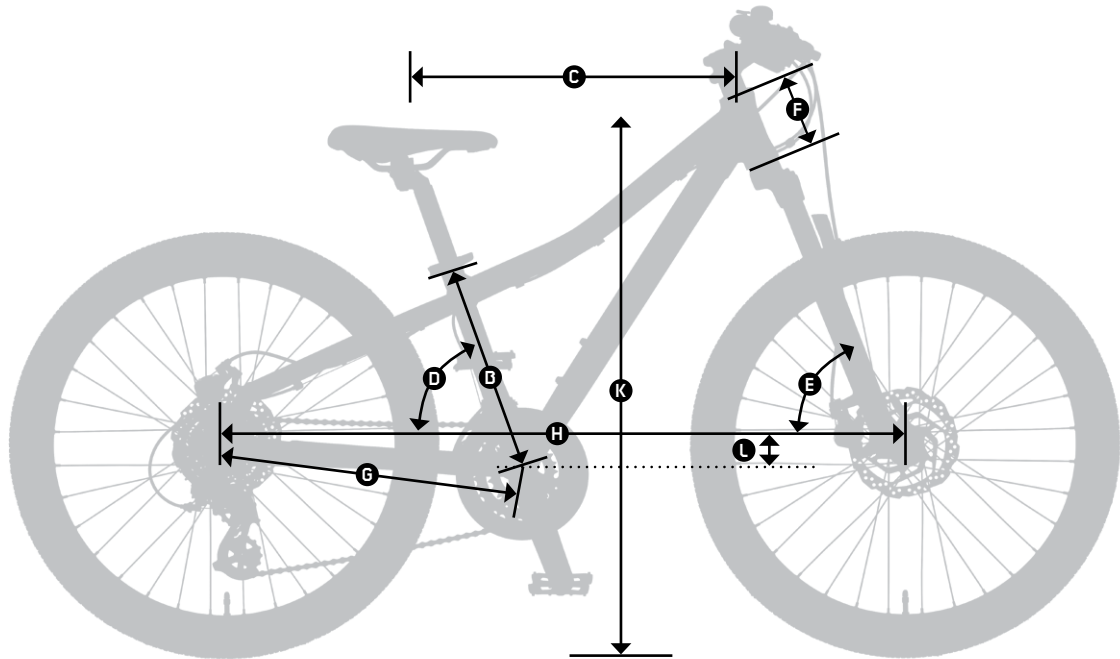

# WILD SPEED DISC 20

2021

<b>A</b>	Size	27cm
	Size in cm	116
<b>B</b>	Seattube length	270
<b>C</b>	Toptube length	430
<b>D</b>	Seat angle	69°
<b>E</b>	Head angle	72°
<b>F</b>	Headtube length	80
<b>G</b>	Chainstay length	350
<b>H</b>	Wheelbase	833
<b>I</b>	Stack	432
<b>J</b>	Reach	289
<b>K</b>	Standover height	545
<b>L</b>	BB drop	35

# WILD CROSS 20

2021

<b>A</b>	Size	27cm
	Size in cm	116
<b>B</b>	Seattube length	270
<b>C</b>	Toptube length	430
<b>D</b>	Seat angle	69°
<b>E</b>	Head angle	72°
<b>F</b>	Headtube length	100
<b>G</b>	Chainstay length	350
<b>H</b>	Wheelbase	830
<b>I</b>	Stack	421
<b>J</b>	Reach	293
<b>K</b>	Standover height	533
<b>L</b>	BB drop	40

# WILDCAT 20

2021

<b>A</b>	Size Size in cm	30,5cm 116
<b>B</b>	Seattube length	305
<b>C</b>	Toptube length	442
<b>D</b>	Seat angle	73°
<b>E</b>	Head angle	71°
<b>F</b>	Headtube length	100
<b>G</b>	Chainstay length	360
<b>H</b>	Wheelbase	860
<b>I</b>	Stack	409
<b>J</b>	Reach	317
<b>K</b>	Standover height	356
<b>L</b>	BB drop	15

# WILD CROSS 20

2020

<b>A</b>	Size	27
	Size in cm	116
<b>B</b>	Seattube length	270
<b>C</b>	Toptube length	410
<b>D</b>	Seat angle	73,0°
<b>E</b>	Head angle	71,0°
<b>F</b>	Headtube length	100
<b>G</b>	Chainstay length	365
<b>H</b>	Wheelbase	829
<b>K</b>	Standover height	537
<b>L</b>	BB drop	15