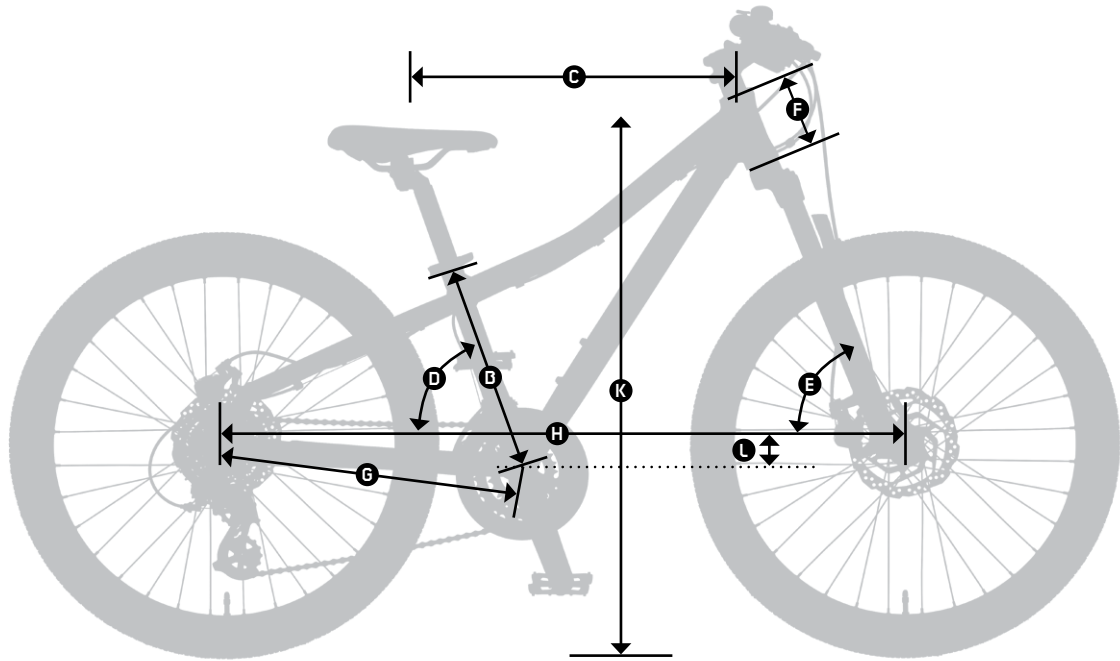

# WILD SPEED DISC 20

2021

<b>A</b>	Size	27cm
	Size in cm	116
<b>B</b>	Seattube length	270
<b>C</b>	Toptube length	430
<b>D</b>	Seat angle	69°
<b>E</b>	Head angle	72°
<b>F</b>	Headtube length	80
<b>G</b>	Chainstay length	350
<b>H</b>	Wheelbase	833
<b>I</b>	Stack	432
<b>J</b>	Reach	289
<b>K</b>	Standover height	545
<b>L</b>	BB drop	35

# WILD CROSS 20

2021

<b>A</b>	Size	27cm
	Size in cm	116
<b>B</b>	Seattube length	270
<b>C</b>	Toptube length	430
<b>D</b>	Seat angle	69°
<b>E</b>	Head angle	72°
<b>F</b>	Headtube length	100
<b>G</b>	Chainstay length	350
<b>H</b>	Wheelbase	830
<b>I</b>	Stack	421
<b>J</b>	Reach	293
<b>K</b>	Standover height	533
<b>L</b>	BB drop	40

# WILD ONE 20

2020

<b>A</b>	Size	29
	Size in cm	116
<b>B</b>	Seattube length	290
<b>C</b>	Toptube length	410
<b>D</b>	Seat angle	73,0°
<b>E</b>	Head angle	71,0°
<b>F</b>	Headtube length	100
<b>G</b>	Chainstay length	365
<b>H</b>	Wheelbase	829
<b>K</b>	Standover height	573
<b>L</b>	BB drop	15

# WILD CROSS 20

2020

<b>A</b>	Size	27
	Size in cm	116
<b>B</b>	Seattube length	270
<b>C</b>	Toptube length	410
<b>D</b>	Seat angle	73,0°
<b>E</b>	Head angle	71,0°
<b>F</b>	Headtube length	100
<b>G</b>	Chainstay length	365
<b>H</b>	Wheelbase	829
<b>K</b>	Standover height	537
<b>L</b>	BB drop	15