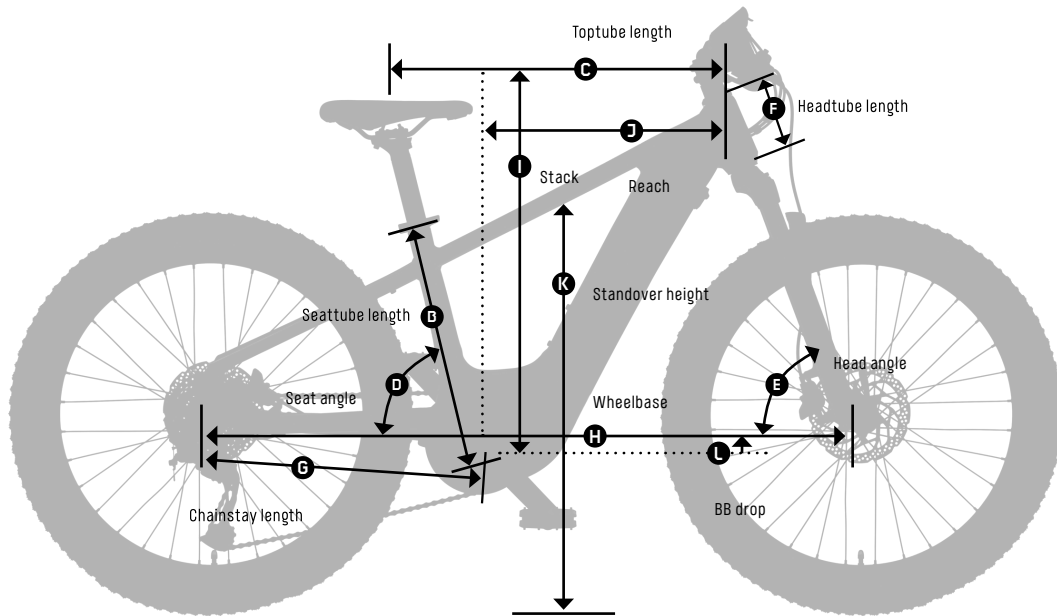

**MACINA  
MINI-ME 24'  
GEO**

A / SIZE	B	C	D	E	F	G	H	I	J	K	L	
MACINA MINI ME 24"	35cm / 128	350	520	74°	69°	110	420	1009	523	370	679	40

**MACINA  
MINI-ME 26'  
GEO**

**A / SIZE**

**B**

**C**

**D**

**E**

**F**

**G**

**H**

**I**

**J**

**K**

**L**

MACINA MINI ME 26"

35cm / 152

350

540

74°

69°

110

450

1159