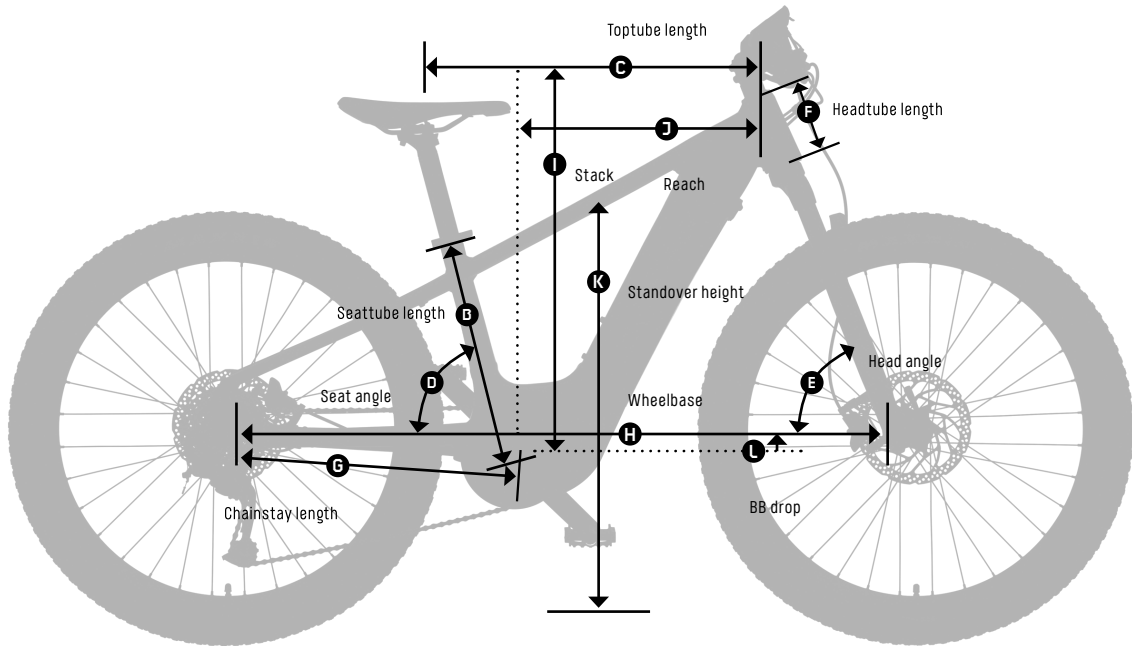

**MACINA  
MINI-ME 24'  
GEO**

A / SIZE	B	C	D	E	F	G	H	I	J	K	L	
MACINA MINI ME 24"	35cm / 128	350	520	74°	69°	110	420	1009	523	370	679	40

**MACINA  
MINI-ME 26'  
GEO**

**A / SIZE**

**B**

**C**

**D**

**E**

**F**

**G**

**H**

**I**

**J**

**K**

**L**

MACINA MINI ME 26"

35cm / 152

350

540

74°

69°

110

450

1159