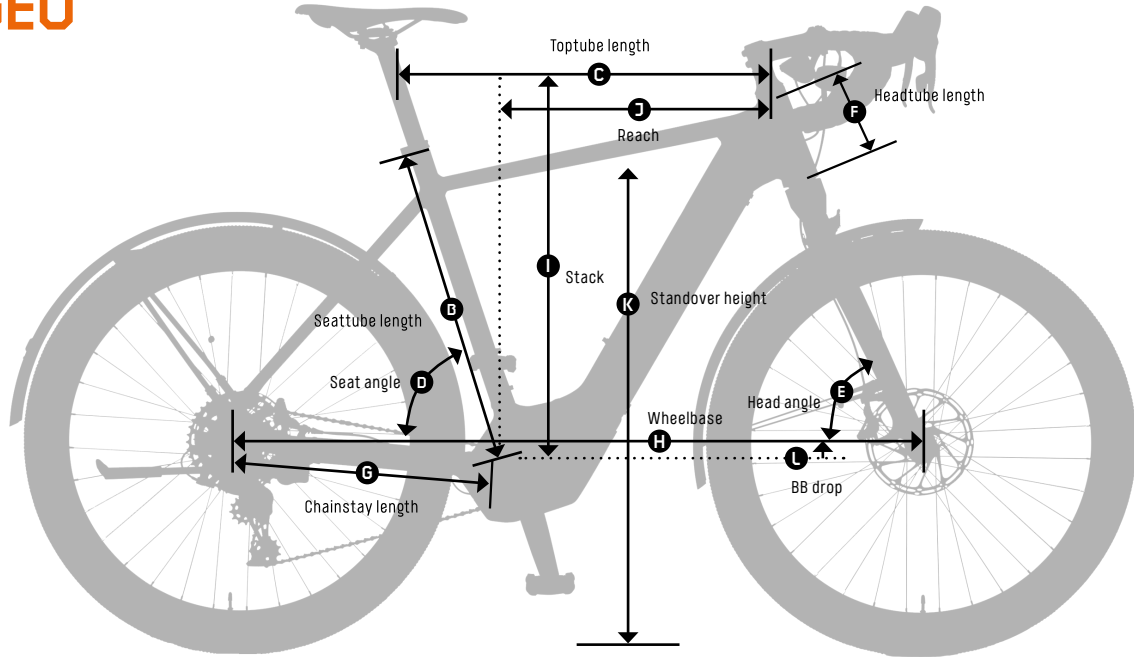

MACINA FLITE GEO

A / SIZE	B	C	D	E	F	G	H	I	J	K	L
46 / S	460	575	73.0°	71.0°	120	463	1082	584	396	777	55
51 / M	510	588	73.0°	71.0°	137	463	1096	601	405	808	55
56 / L	560	599	73.0°	71.0°	155	463	1108	618	411	840	55
60 / XL	600	615	73.0°	71.0°	174	463	1125	636	422	869	55

MACINA FLITE