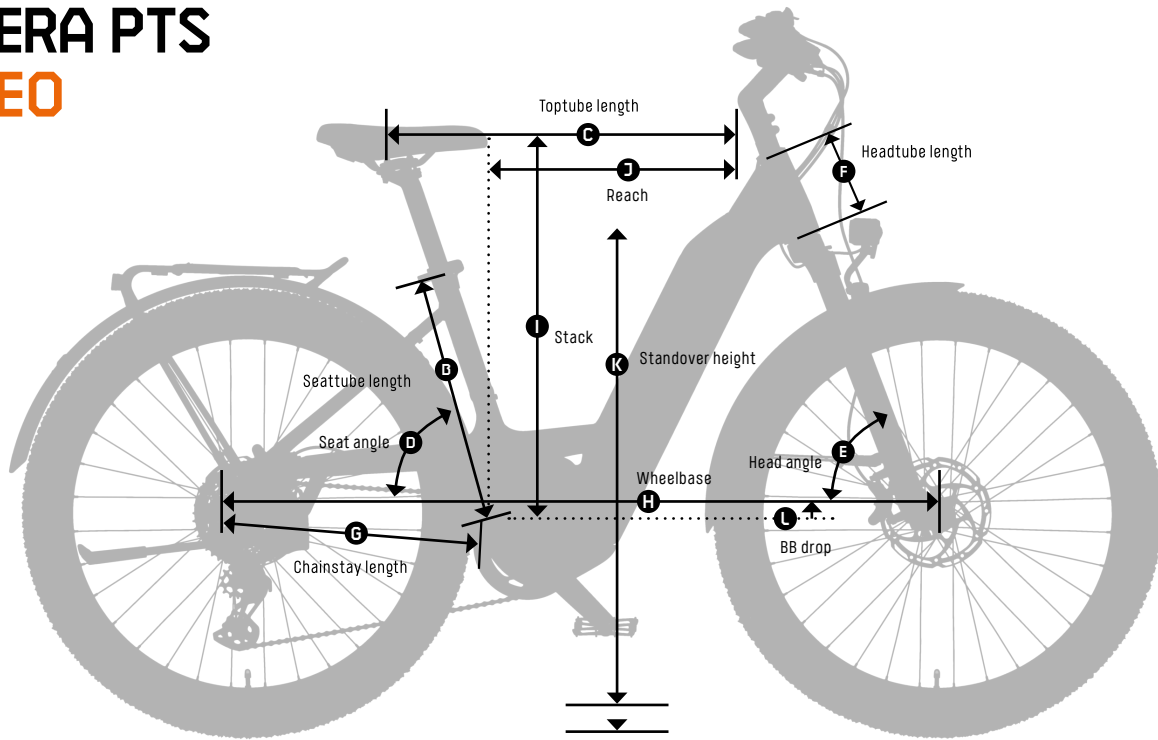

MACINA AERA GEO

A / SIZE	B	C	D	E	F	G	H	I	J	K	L	
MACINA AERA 771 LFC US	43cm / XS	430	585	70.3°	66.8°	165	487	1141	633	363	418	51
	46cm / S	460	590	70.3°	67.8°	165	487	1135	639	365	418	51
	51cm / M	510	600	70.3°	68.7°	174	487	1136	652	370	418	51
	56cm / L	560	615	70.3°	68.7°	190	487	1151	667	380	418	51
	60cm / XL	600	635	70.3°	68.8°	195	487	1171	672	399	418	51
MACINA AERA 772 LFC US	43cm / XS	430	585	70.8°	67.3°	165	487	1140	630	363	413	56
	46cm / S	460	590	70.8°	68.3°	165	487	1133	635	371	413	56
	51cm / M	510	600	70.8°	69.3°	174	487	1130	648	376	413	56
	56cm / L	560	615	70.8°	69.3°	190	487	1147	664	386	413	56
	60cm / XL	600	635	70.8°	69.3°	195	487	1167	668	405	413	56

MACINA AERA PTS GEO

A / SIZE	B	C	D	E	F	G	H	I	J	K	L	
MACINA AERA 671 & 671 LFC PTS	43cm / XS	430	570	73.0°	69.0°	137	452	1092	606	385	483	55
	46cm / S	460	580	73.0°	70.0°	137	452	1091	610	393	483	55
	51cm / M	510	595	73.0°	70.0°	155	452	1107	627	403	483	55
	56cm / L	560	610	73.0°	70.0°	174	452	1123	645	413	483	55
	60cm / XL	600	630	73.0°	70.0°	190	452	1144	660	428	483	55
MACINA AERA 571 LFC US	43cm / XS	430	585	71.2°	67.2°	165	487	1138	619	375	408	60
	46cm / S	460	590	71.2°	68.2°	165	487	1132	625	378	408	60
	51cm / M	510	600	71.2°	69.2°	174	487	1131	643	382	408	60
	56cm / L	560	615	71.2°	69.7°	190	487	1141	660	392	408	60