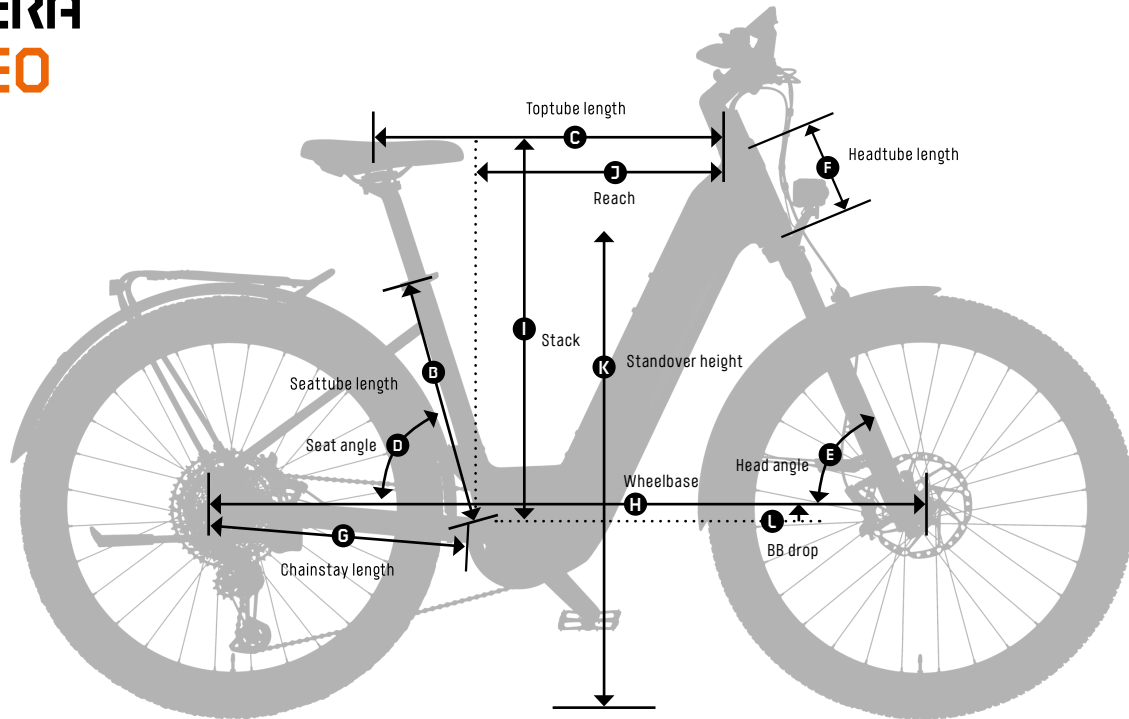

MACINA AERA GEO

A / SIZE	B	C	D	E	F	G	H	I	J	K	L	
MACINA AERA 771 LFC US	43cm / XS	430	585	70.3°	66.8°	165	487	1141	633	363	418	51
	46cm / S	460	590	70.3°	67.8°	165	487	1135	639	365	418	51
	51cm / M	510	600	70.3°	68.7°	174	487	1136	652	370	418	51
	56cm / L	560	615	70.3°	68.7°	190	487	1151	667	380	418	51
	60cm / XL	600	635	70.3°	68.8°	195	487	1171	672	399	418	51
MACINA AERA 772 LFC US	43cm / XS	430	585	70.8°	67.3°	165	487	1140	630	363	413	56
	46cm / S	460	590	70.8°	68.3°	165	487	1133	635	371	413	56
	51cm / M	510	600	70.8°	69.3°	174	487	1130	648	376	413	56
	56cm / L	560	615	70.8°	69.3°	190	487	1147	664	386	413	56
	60cm / XL	600	635	70.8°	69.3°	195	487	1167	668	405	413	56

MACINA AERA PTS GEO

A / SIZE	B	C	D	E	F	G	H	I	J	K	L	
MACINA AERA 671 & 671 LFC PTS	43cm / XS	430	570	73.0°	69.0°	137	452	1092	606	385	483	55
	46cm / S	460	580	73.0°	70.0°	137	452	1091	610	393	483	55
	51cm / M	510	595	73.0°	70.0°	155	452	1107	627	403	483	55
	56cm / L	560	610	73.0°	70.0°	174	452	1123	645	413	483	55
	60cm / XL	600	630	73.0°	70.0°	190	452	1144	660	428	483	55
MACINA AERA 571 LFC US	43cm / XS	430	585	71.2°	67.2°	165	487	1138	619	375	408	60
	46cm / S	460	590	71.2°	68.2°	165	487	1132	625	378	408	60
	51cm / M	510	600	71.2°	69.2°	174	487	1131	643	382	408	60
	56cm / L	560	615	71.2°	69.7°	190	487	1141	660	392	408	60