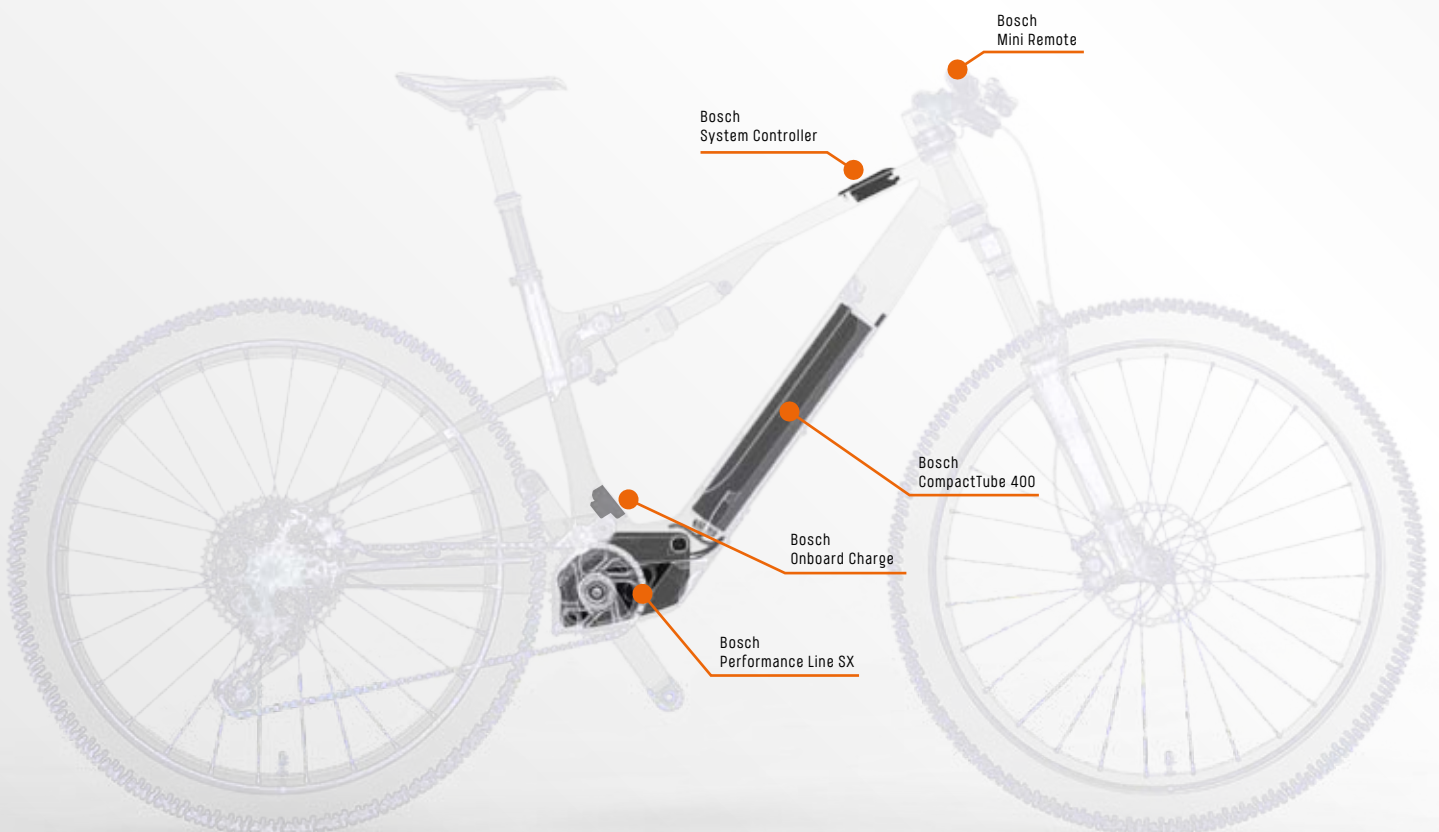

1964

KTM

BIKE INDUSTRIES

**MACINA SCARP SX
LIGHT E-BIKE**

SPECS

2024

MACINA SCARP SX LIGHT E-BIKE VERSÕES

MACINA SCARP SX
EXONIC

MACINA SCARP SX
PRIME

MACINA SCARP SX
MASTER

MACINA SCARP SX LIGHT E-BIKE GEO

A / SIZE B C D E F G H I J K L

MACINA SCARP SX	A / SIZE	B	C	D	E	F	G	H	I	J	K	L
	43cm / 17' / M	430	600	76,5 (75°)	66°	90	451	1208	601	456	809	30
	48cm / 19' / L	450	620	76,5 (75°)	66°	105	451	1231	615	472	817	30
	53cm / 21' / XL	480	650	76,5 (75°)	66°	120	451	1264	629	499	825	30

MACINA SCARP SX LIGHT E-BIKE SPECS

MACINA SCARP SX LIGHT E-BIKE

PTTL

PTTL - POWERTUBE LOADER
16 pontos de fixação

PTTL - POWERTUBE LOADER
Cadeado Abus Lock

PTTL - POWERTUBE LOADER
Suporte / Adaptador Multifunções

Balancero
integrado

PTTL - POWERTUBE LOADER
Molas anti-vibração

PTTL - POWERTUBE LOADER
Suporte interno da bateria

PTTL - POWERTUBE LOADER
Manipulo Ejetor da bateria

MACINA SCARP SX LIGHT E-BIKE

PTTL (configurações)