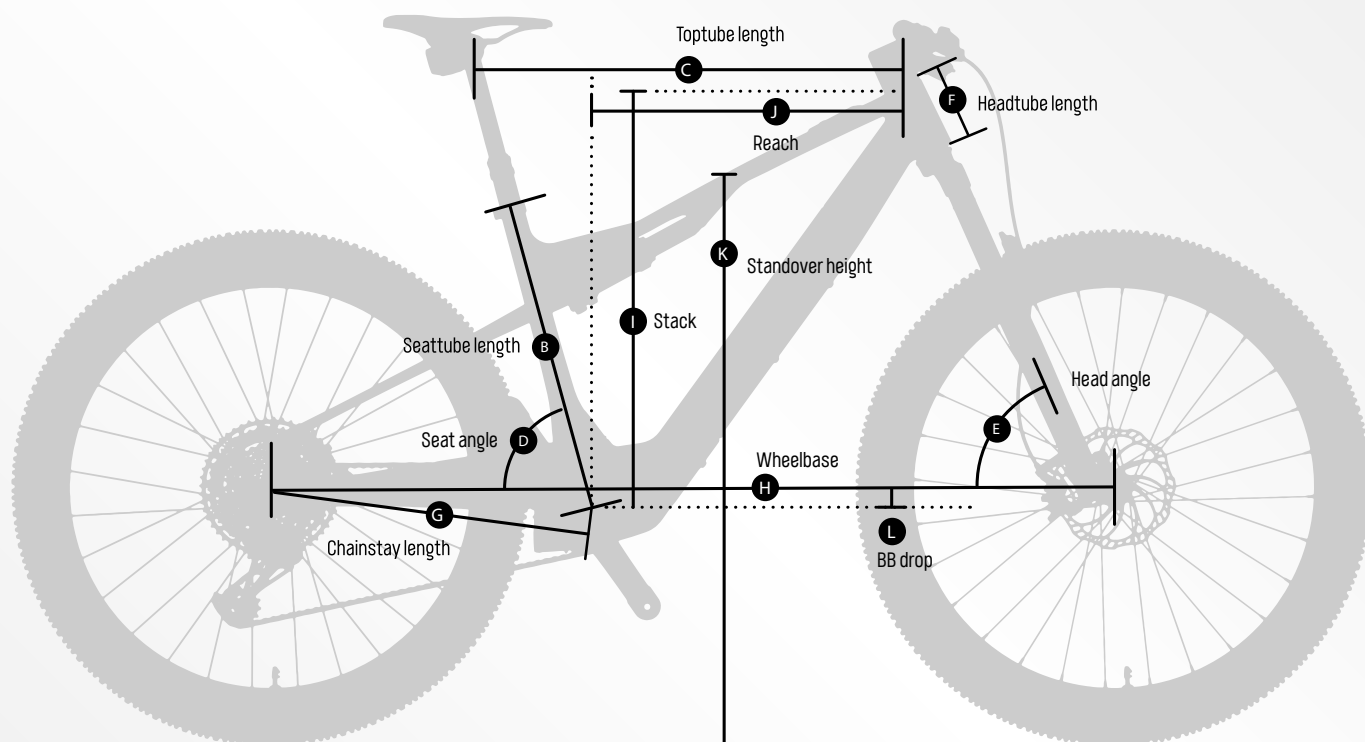

MACINA SCARP SX
PRIME

MACINA SCARP SX
MASTER

MACINA SCARP SX LIGHT E-BIKE GEO

A / SIZE B C D E F G H I J K L

MACINA SCARP SX	A / SIZE	B	C	D	E	F	G	H	I	J	K	L
	43cm / 17' / M	430	600	76,5 (75°)	66°	90	451	1208	601	456	809	30
	48cm / 19' / L	450	620	76,5 (75°)	66°	105	451	1231	615	472	817	30
	53cm / 21' / XL	480	650	76,5 (75°)	66°	120	451	1264	629	499	825	30

MACINA SCARP SX LIGHT E-BIKE SPECS

MACINA SCARP SX LIGHT E-BIKE

PTTL

PTTL - POWERTUBE LOADER
16 pontos de fixação

PTTL - POWERTUBE LOADER
Cadeado Abus Lock

PTTL - POWERTUBE LOADER
Suporte / Adaptador Multifunções

Balancero
integrado

PTTL - POWERTUBE LOADER
Molas anti-vibração

PTTL - POWERTUBE LOADER
Suporte interno da bateria

PTTL - POWERTUBE LOADER
Manipulo Ejetor da bateria

MACINA SCARP SX LIGHT E-BIKE

PTTL (configurações)

base

bidon 700ml

Bateria PowerMore 250W + Bidão

Bateria PowerMore 250W + 2 Bidões

Bidão (posição adicional)

Bidão (posição normal + adicional)

1964

2024