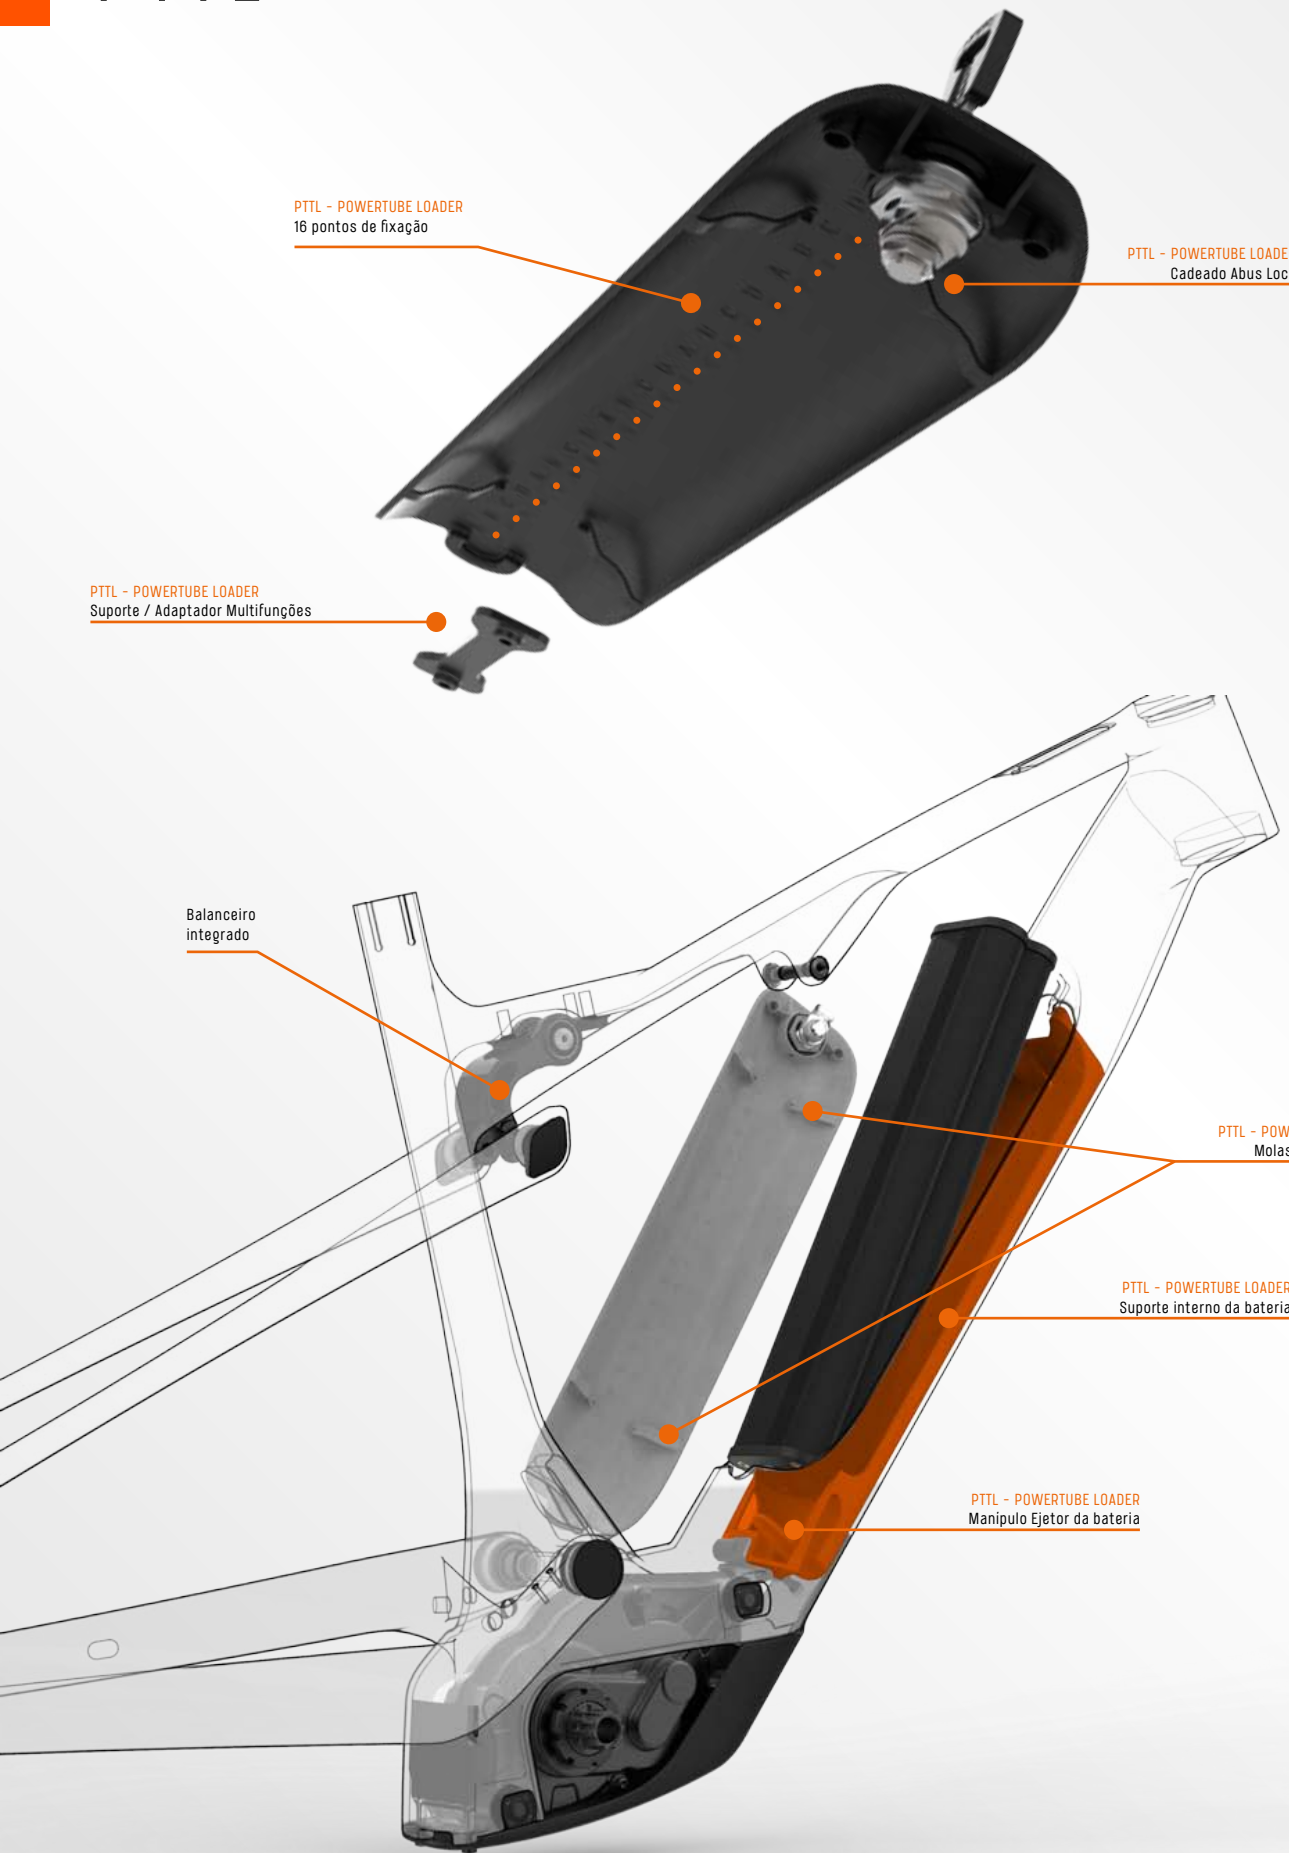

MACINA SCARP SX
PRIME

MACINA SCARP SX
MASTER

MACINA SCARP SX LIGHT E-BIKE GEO

A / SIZE B C D E F G H I J K L

MACINA SCARP SX	A / SIZE	B	C	D	E	F	G	H	I	J	K	L
	43cm / 17' / M	430	600	76,5 (75°)	66°	90	451	1208	601	456	809	30
	48cm / 19' / L	450	620	76,5 (75°)	66°	105	451	1231	615	472	817	30
	53cm / 21' / XL	480	650	76,5 (75°)	66°	120	451	1264	629	499	825	30

MACINA SCARP SX LIGHT E-BIKE SPECS

MACINA SCARP SX LIGHT E-BIKE

PTTL

PTTL - POWERTUBE LOADER
16 pontos de fixação

PTTL - POWERTUBE LOADER
Cadeado Abus Lock

PTTL - POWERTUBE LOADER
Suporte / Adaptador Multifunções

Balancero
integrado

PTTL - POWERTUBE LOADER
Molas anti-vibração

PTTL - POWERTUBE LOADER
Suporte interno da bateria

PTTL - POWERTUBE LOADER
Manipulo Ejetor da bateria

MACINA SCARP SX LIGHT E-BIKE

PTTL (configurações)