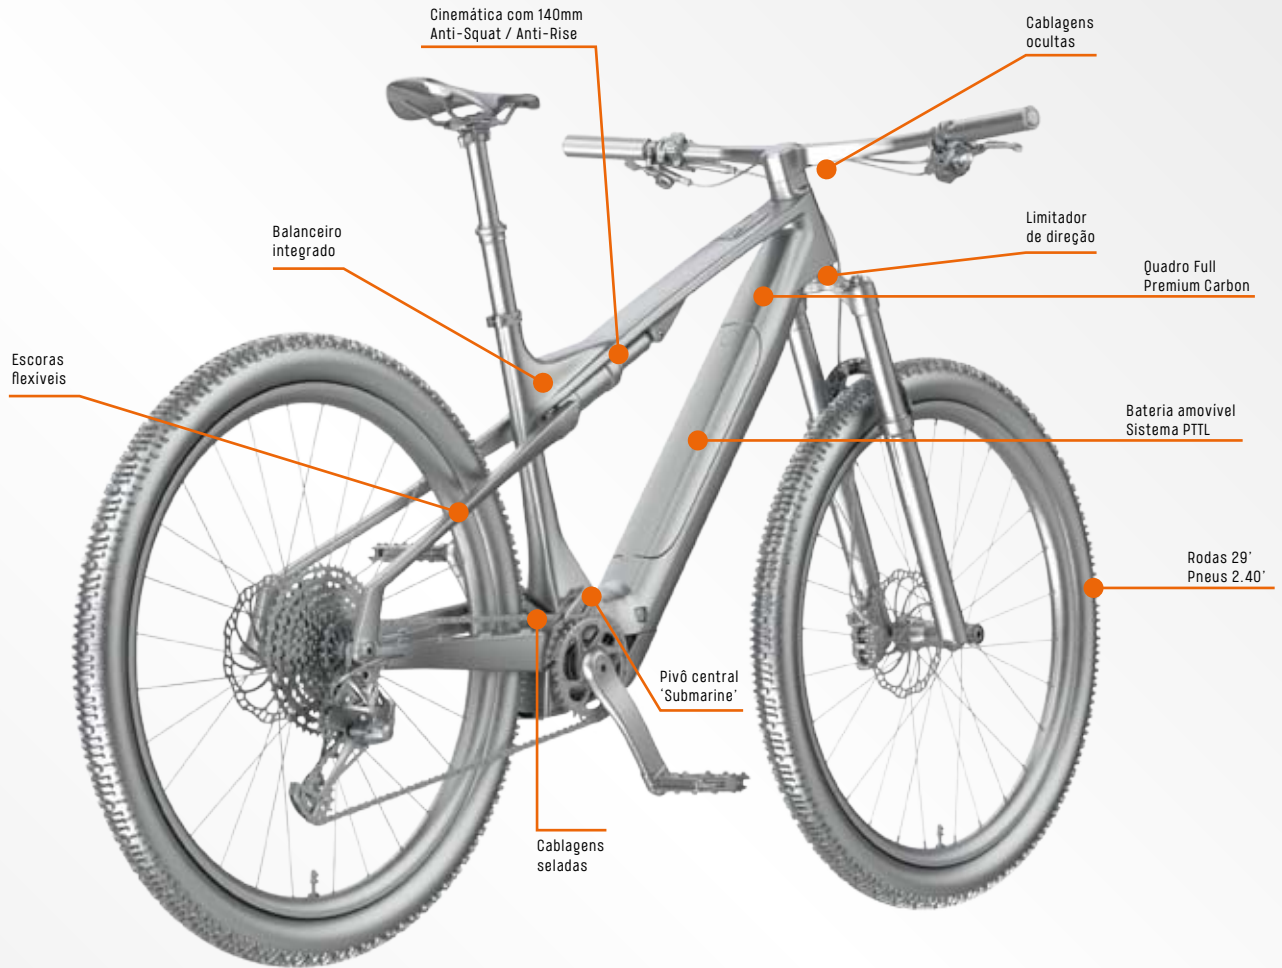

1964

KTM

BIKE INDUSTRIES

**MACINA SCARP SX
LIGHT E-BIKE**

SPECS

2024

MACINA SCARP SX LIGHT E-BIKE VERSÕES

MACINA SCARP SX
EXONIC

MACINA SCARP SX
PRIME

MACINA SCARP SX
MASTER

MACINA SCARP SX LIGHT E-BIKE GEO

A / SIZE B C D E F G H I J K L

MACINA SCARP SX	A / SIZE	B	C	D	E	F	G	H	I	J	K	L
	43cm / 17' / M	430	600	76,5 (75°)	66°	90	451	1208	601	456	809	30
	48cm / 19' / L	450	620	76,5 (75°)	66°	105	451	1231	615	472	817	30
	53cm / 21' / XL	480	650	76,5 (75°)	66°	120	451	1264	629	499	825	30

MACINA SCARP SX LIGHT E-BIKE SPECS

MACINA SCARP SX LIGHT E-BIKE

PTTL

PTTL - POWERTUBE LOADER
16 pontos de fixação

PTTL - POWERTUBE LOADER
Cadeado Abus Lock

PTTL - POWERTUBE LOADER
Suporte / Adaptador Multifunções

Balancero
integrado

PTTL - POWERTUBE LOADER
Molas anti-vibração

PTTL - POWERTUBE LOADER
Suporte interno da bateria

PTTL - POWERTUBE LOADER
Manipulo Ejetor da bateria

MACINA SCARP SX LIGHT E-BIKE

PTTL (configurações)