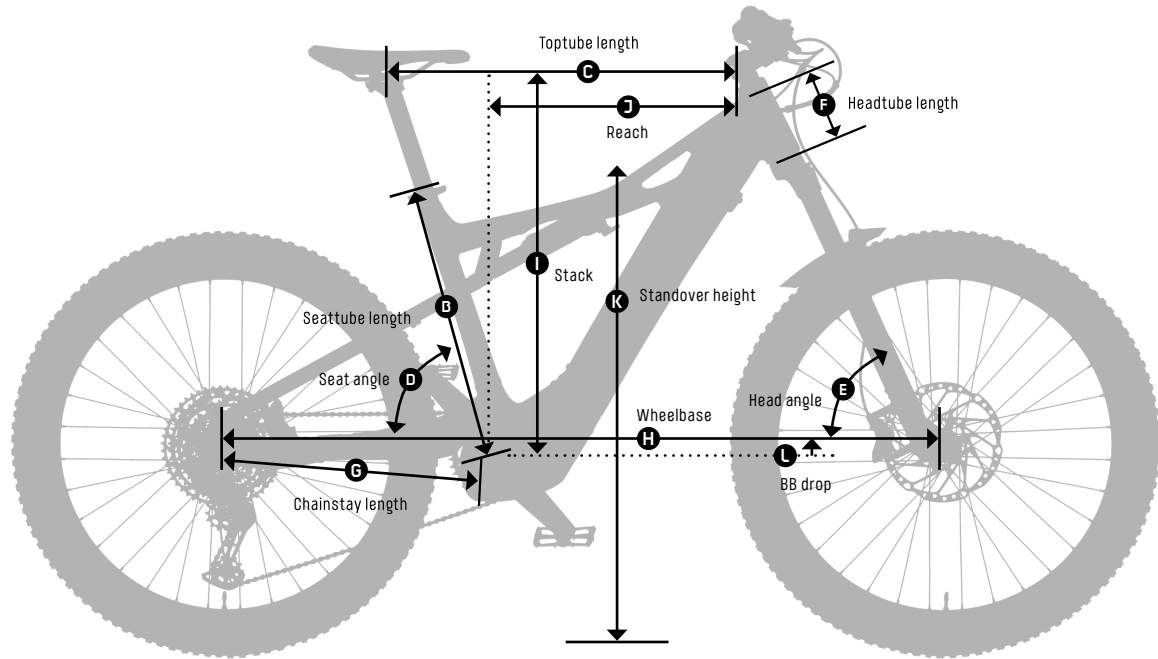

# MACINA LYCAN GEO

A / SIZE	B	C	D	E	F	G	H	I	J	K	L
38cm / 15" / S	400	585	74.4°	66.5°	120	450	1151	600	397	786	15
43cm / 17" / M	430	585	74.5°	67°	120	450	1165	602	418	785	15
48cm / 19" / L	450	610	74.7°	67°	130	450	1192	612	442	790	15
53cm / 21" / XL	480	635	74.9°	67°	140	450	1218	621	468	791	15

MACINA LYCAN 771 & 771 GLORIOUS &  
772 & 772 GLORIOUS

# MACINA LYCAN GEO

A / SIZE	B	C	D	E	F	G	H	I	J	K	L
38cm / 15" / S	400	565	74,5° (72,4°)	66,5°	120	450	1150	595	400	767	15
43cm / 17" / M	430	585	74,5° (72,3°)	67°	120	450	1164	598	419	766	15
48cm / 19" / L	450	605	74,5° (72,2°)	67°	125	450	1185	603	438	770	15
53cm / 21" / XL	480	635	74,5° (72,1°)	67°	137	450	1217	614	465	773	15

MACINA LYCAN 671 & 671 GLORIOUS