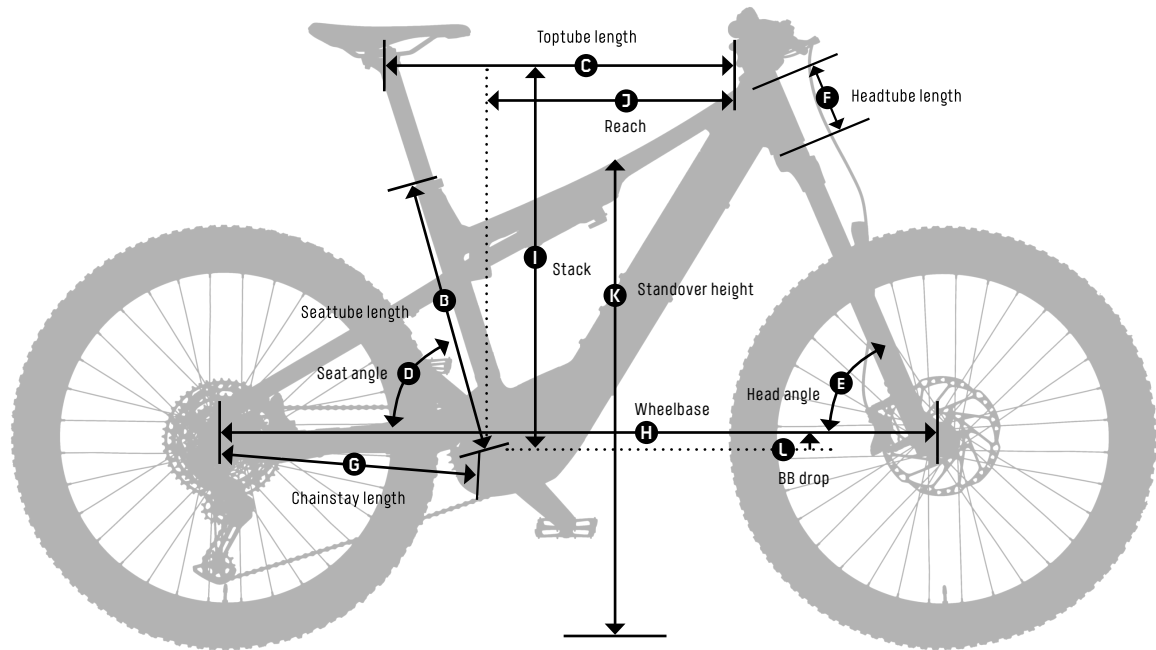

# MACINA LYCAN GEO

A / SIZE	B	C	D	E	F	G	H	I	J	K	L
38cm / 15" / S	400	585	74.4°	66.5°	120	450	1151	600	397	786	15
43cm / 17" / M	430	585	74.5°	67°	120	450	1165	602	418	785	15
48cm / 19" / L	450	610	74.7°	67°	130	450	1192	612	442	790	15
53cm / 21" / XL	480	635	74.9°	67°	140	450	1218	621	468	791	15

MACINA LYCAN 771 & 771 GLORIOUS &  
772 & 772 GLORIOUS

# MACINA LYCAN GEO

A / SIZE	B	C	D	E	F	G	H	I	J	K	L
38cm / 15" / S	400	565	74,5° (72,4°)	66,5°	120	450	1150	595	400	767	15
43cm / 17" / M	430	585	74,5° (72,3°)	67°	120	450	1164	598	419	766	15
48cm / 19" / L	450	605	74,5° (72,2°)	67°	125	450	1185	603	438	770	15
53cm / 21" / XL	480	635	74,5° (72,1°)	67°	137	450	1217	614	465	773	15

MACINA LYCAN 671 & 671 GLORIOUS