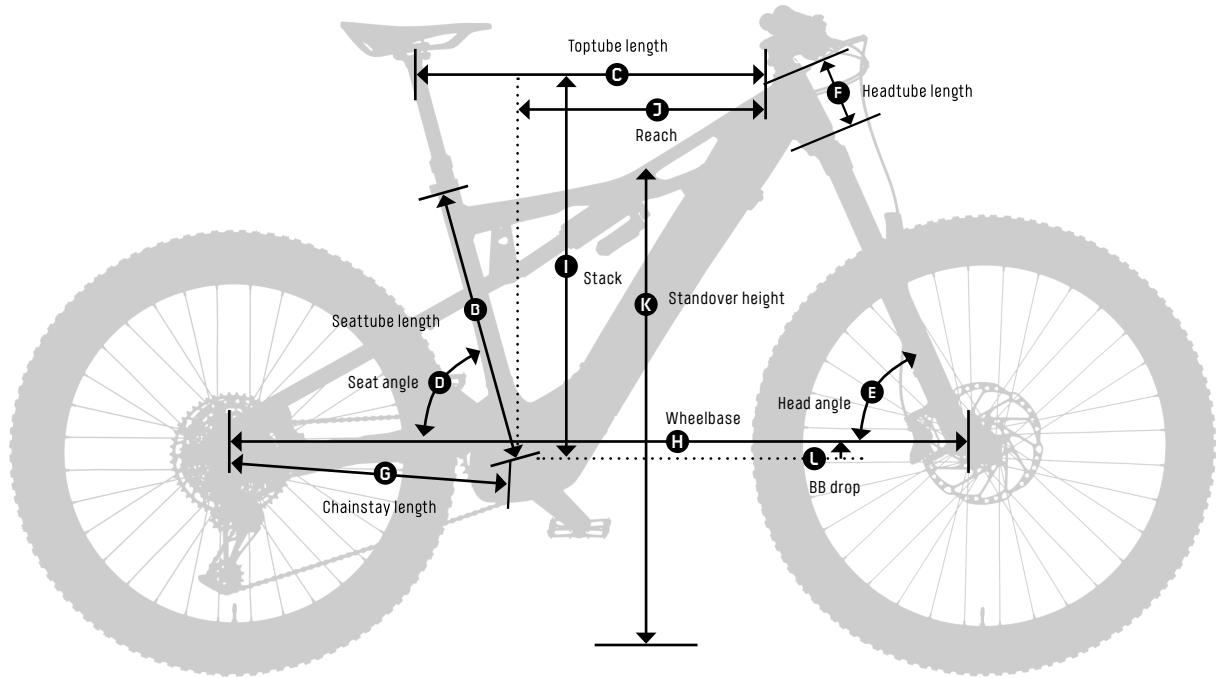

MACINA KAPHOH 750WH

	A / SIZE	B	C	D	E	F	G	H	I	J	K	L
MACINA KAPOHO 750WH CARBON DIMMIX	43cm / 17" / M	430	590	76.5° (74.6°)	65.3°	100	442	1214	603	445	796	7
	48cm / 19" / L	450	610	76.5° (74.7°)	65.3°	110	442	1236	612	463	799	7
	53cm / 21" / XL	480	630	76.5° (74.8°)	65.3°	125	442	1259	626	480	801	7
MACINA KAPOHO 750WH ALUM DIMMIX	43cm / 17" / M	430	590	76.4° (74.7°)	66°	100	442	1206	607	443	803	7
	48cm / 19" / L	450	610	76.5° (74.7°)	66°	110	442	1228	616	462	805	7
	53cm / 21" / XL	480	630	76.6° (74.7°)	66°	125	442	1251	630	481	807	7

MACINA KAPHOH

625WH

A / SIZE	B	C	D	E	F	G	H	I	J	K	L	
MACINA KAPOHO 625WH CARBON DIMMIX	43cm / 17" / M	430	589	76.8° (74.9°)	65.3°	100	442	1216	605	447	796	9
	48cm / 19" / L	450	609	76.8° (74.8°)	65.3°	110	442	1238	614	465	798	9
	53cm / 21" / XL	480	639	76.8° (74.8°)	65.3°	125	442	1271	627	492	805	9
MACINA KAPOHO 625WH ALUM DIMMIX	43cm / 17" / M	430	590	76.5° (74.6°)	66.0°	100	442	1206	607	444	804	7
	48cm / 19" / L	450	610	76.5° (74.5°)	66.0°	110	442	1228	616	462	807	7
	53cm / 21" / XL	480	640	76.5° (74.4°)	66.0°	125	442	1261	630	489	812	7