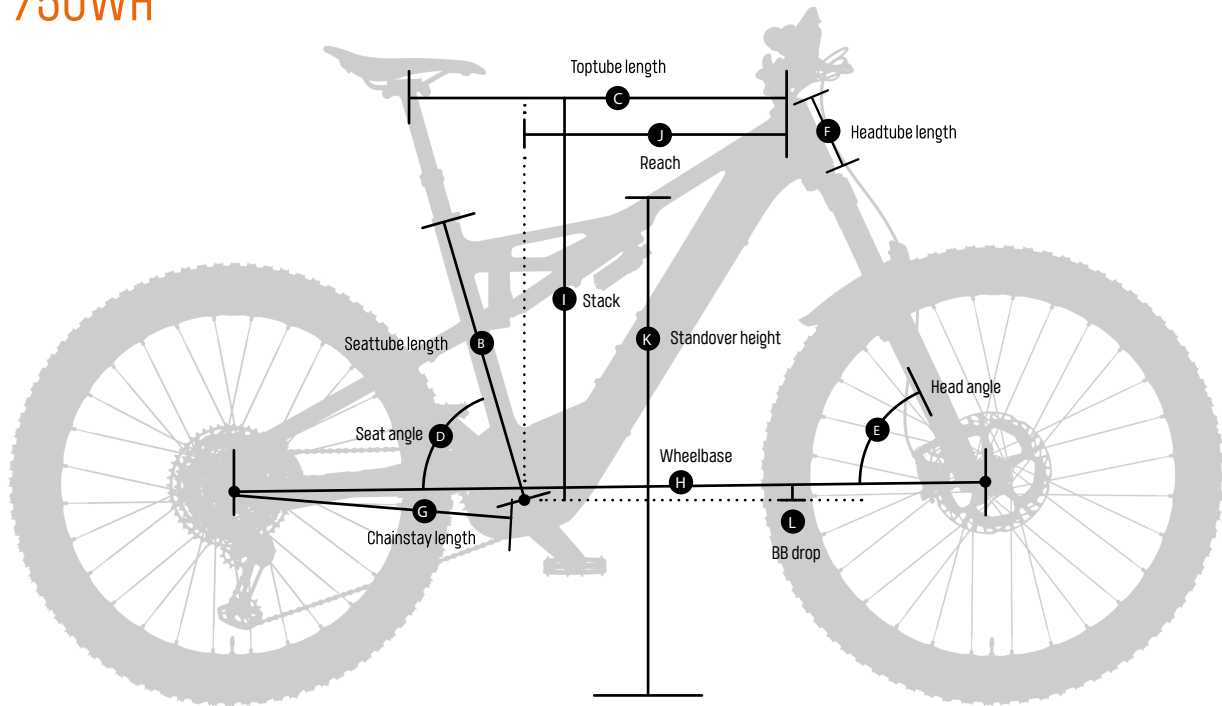

MACINA KAPHOH 750WH

	A / SIZE	B	C	D	E	F	G	H	I	J	K	L
MACINA KAPOHO 750WH CARBON DIMMIX	43cm / 17" / M	430	590	76.5° (74.6°)	65.3°	100	442	1214	603	445	796	7
	48cm / 19" / L	450	610	76.5° (74.7°)	65.3°	110	442	1236	612	463	799	7
	53cm / 21" / XL	480	630	76.5° (74.8°)	65.3°	125	442	1259	626	480	801	7
MACINA KAPOHO 750WH ALUM DIMMIX	43cm / 17" / M	430	590	76.4° (74.7°)	66°	100	442	1206	607	443	803	7
	48cm / 19" / L	450	610	76.5° (74.7°)	66°	110	442	1228	616	462	805	7
	53cm / 21" / XL	480	630	76.6° (74.7°)	66°	125	442	1251	630	481	807	7

MACINA KAPHOH

625WH

A / SIZE	B	C	D	E	F	G	H	I	J	K	L	
MACINA KAPOHO 625WH CARBON DIMMIX	43cm / 17" / M	430	589	76.8° (74.9°)	65.3°	100	442	1216	605	447	796	9
	48cm / 19" / L	450	609	76.8° (74.8°)	65.3°	110	442	1238	614	465	798	9
	53cm / 21" / XL	480	639	76.8° (74.8°)	65.3°	125	442	1271	627	492	805	9
MACINA KAPOHO 625WH ALUM DIMMIX	43cm / 17" / M	430	590	76.5° (74.6°)	66.0°	100	442	1206	607	444	804	7
	48cm / 19" / L	450	610	76.5° (74.5°)	66.0°	110	442	1228	616	462	807	7
	53cm / 21" / XL	480	640	76.5° (74.4°)	66.0°	125	442	1261	630	489	812	7