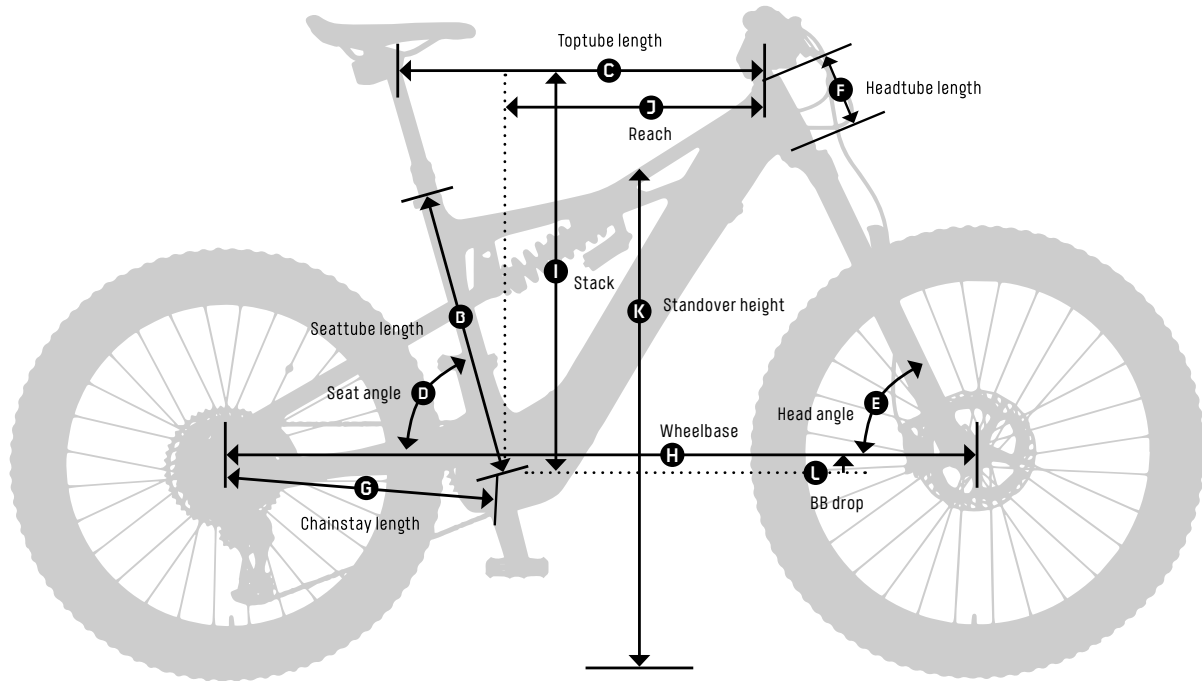

### MACINA PROWLER 750WH CARBON DIMMIX

A / SIZE	B	C	D	E	F	G	H	I	J	K	L
43cm / 17" / M	430	593	75.3° (73.4°)	64.1°	100	442	1226	612	432	816	-3
48cm / 19" / L	450	613	75.3° (73.5°)	64.1°	110	442	1248	622	450	818	-3
53cm / 21" / XL	480	633	75.3° (73.5°)	64.1°	125	442	1271	636	467	820	-3

## 625WH

**MACINA PROWLER 625WH**  
**CARBON DIMMIX**

A / SIZE	B	C	D	E	F	G	H	I	J	K	L
43cm / 17" / M	430	590	76.5° (74.6°)	65°	100	442	1220	607	444	801	-4
48cm / 19" / L	450	610	76.5° (74.5°)	65°	110	442	1242	616	462	804	-4
53cm / 21" / XL	480	640	76.5° (74.4°)	65°	125	442	1275	630	489	808	-4