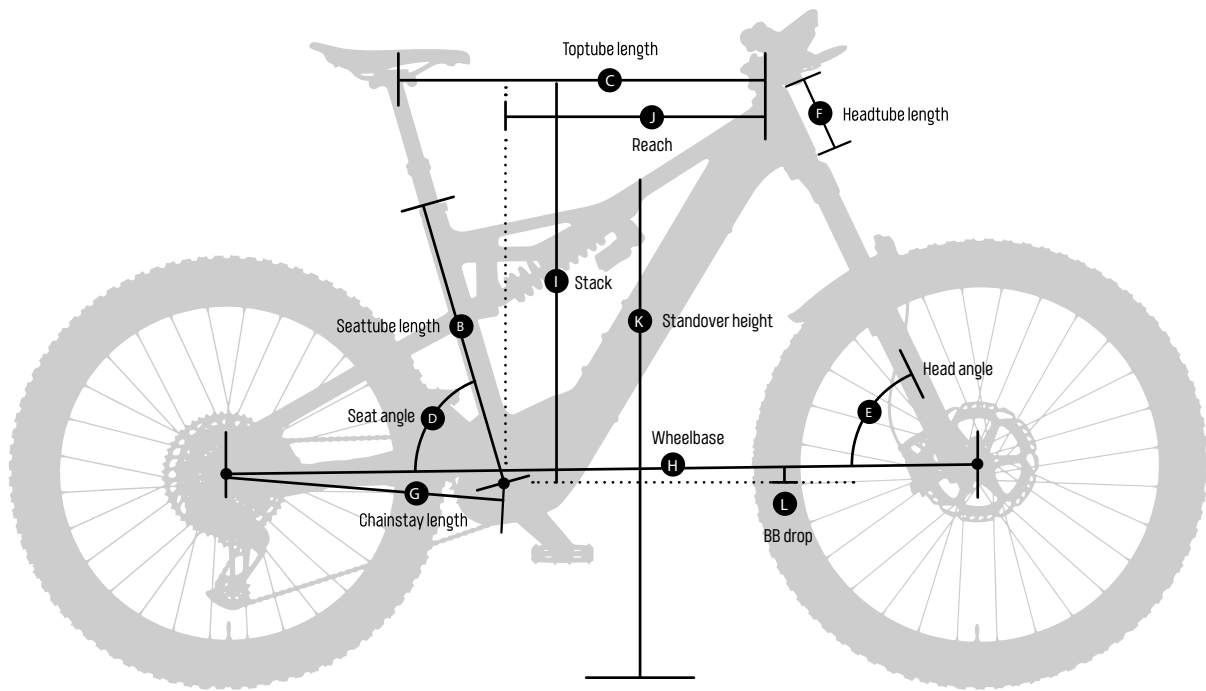

## 750WH

### MACINA PROWLER 750WH CARBON DIMMIX

A / SIZE	B	C	D	E	F	G	H	I	J	K	L
43cm / 17" / M	430	593	75.3° (73.4°)	64.1°	100	442	1226	612	432	816	-3
48cm / 19" / L	450	613	75.3° (73.5°)	64.1°	110	442	1248	622	450	818	-3
53cm / 21" / XL	480	633	75.3° (73.5°)	64.1°	125	442	1271	636	467	820	-3

## 625WH

**MACINA PROWLER 625WH**  
**CARBON DIMMIX**

A / SIZE	B	C	D	E	F	G	H	I	J	K	L
43cm / 17" / M	430	590	76.5° (74.6°)	65°	100	442	1220	607	444	801	-4
48cm / 19" / L	450	610	76.5° (74.5°)	65°	110	442	1242	616	462	804	-4
53cm / 21" / XL	480	640	76.5° (74.4°)	65°	125	442	1275	630	489	808	-4