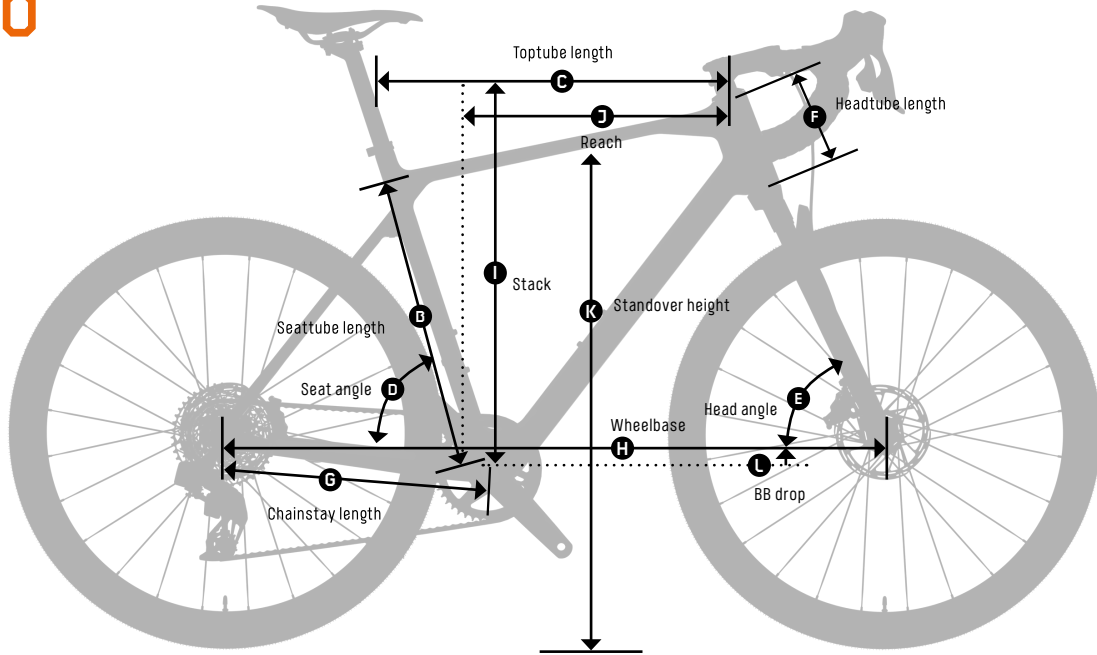

X-STRADA CARBON GEO

A / SIZE

A / SIZE	B	C	D	E	F	G	H	I	J	K	L
49cm / XS	490	544.9	73.6°	68.1°	125	430	1055	555	384	776	58.1
52cm / S	520	565.2	73.1°	69.1°	140	430	1060	573	394	799	58.1
55cm / M	550	585.6	72.6°	70.2°	160	430	1066	596	401	824	58.1
57cm / L	570	605.9	72.2°	70.2°	170	430	1082	604	414	838	56.3
59cm / XL	590	626.2	71.7°	70.2°	185	430	1098	616	424	855	54.5

X-STRADA
PRIME

X-STRADA CARBON GEO

**X-STRADA
MASTER. ELITE**

A / SIZE	B	C	D	E	F	G	H	I	J	K	L
49cm / XS	490	540	75.5°	70.0°	125	430	1041	542	400	757	72
52cm / S	520	560	75.0°	71.0°	140	430	1047	560	410	780	72
55cm / M	550	580	74.5°	72.0°	160	430	1054	583	418	805	72
57cm / L	570	600	74.0°	72.0°	170	430	1069	590	431	820	70
59cm / XL	590	620	73.5°	72.0°	185	430	1085	603	442	827	68

X-STRADA ALUM GEO

A / SIZE

B C D E F G H I J K L

X-STRADA
10 & 10 FIT & 20 & 20FIT & LFC

49cm / XS	490	540	75.5°	70.0°	125	430	1041	542	400	756	72
52cm / S	520	560	75.0°	71.0°	140	430	1047	560	410	779	72
55cm / M	550	580	74.5°	72.0°	160	430	1054	583	418	804	72
57cm / L	570	600	74.0°	72.0°	170	430	1069	590	431	819	70
59cm / XL	590	620	73.5°	72.0°	185	430	1085	603	442	837	68