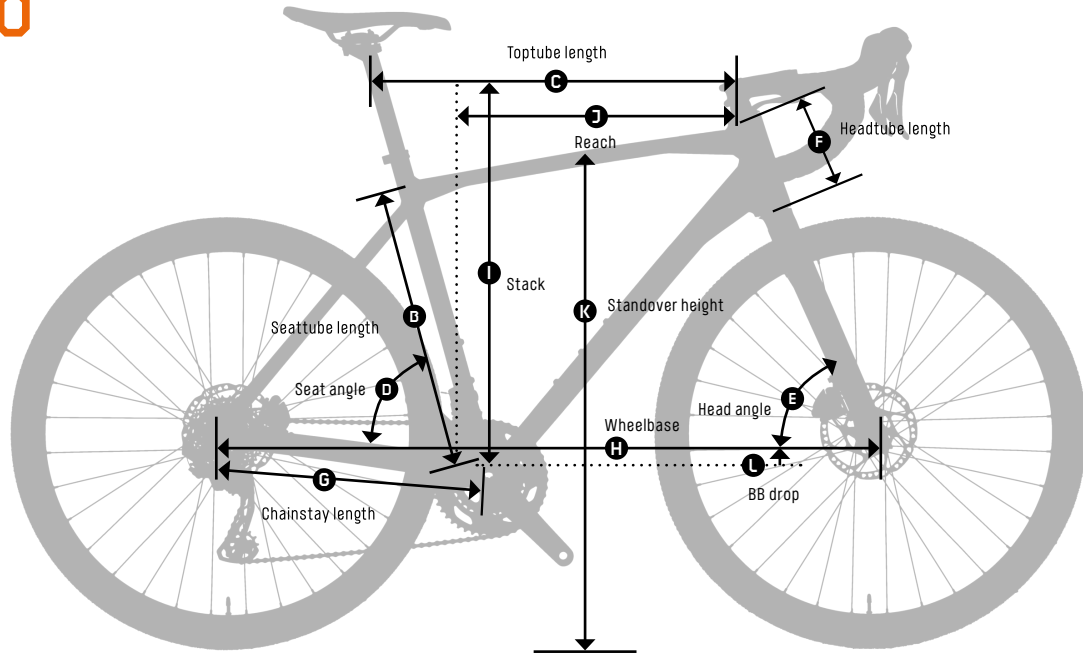

X-STRADA CARBON GEO

A / SIZE

A / SIZE	B	C	D	E	F	G	H	I	J	K	L
49cm / XS	490	544.9	73.6°	68.1°	125	430	1055	555	384	776	58.1
52cm / S	520	565.2	73.1°	69.1°	140	430	1060	573	394	799	58.1
55cm / M	550	585.6	72.6°	70.2°	160	430	1066	596	401	824	58.1
57cm / L	570	605.9	72.2°	70.2°	170	430	1082	604	414	838	56.3
59cm / XL	590	626.2	71.7°	70.2°	185	430	1098	616	424	855	54.5

X-STRADA
PRIME

X-STRADA CARBON GEO

**X-STRADA
MASTER. ELITE**

A / SIZE	B	C	D	E	F	G	H	I	J	K	L
49cm / XS	490	540	75.5°	70.0°	125	430	1041	542	400	757	72
52cm / S	520	560	75.0°	71.0°	140	430	1047	560	410	780	72
55cm / M	550	580	74.5°	72.0°	160	430	1054	583	418	805	72
57cm / L	570	600	74.0°	72.0°	170	430	1069	590	431	820	70
59cm / XL	590	620	73.5°	72.0°	185	430	1085	603	442	827	68

X-STRADA ALUM GEO

A / SIZE

B C D E F G H I J K L

X-STRADA
10 & 10 FIT & 20 & 20FIT & LFC

49cm / XS	490	540	75.5°	70.0°	125	430	1041	542	400	756	72
52cm / S	520	560	75.0°	71.0°	140	430	1047	560	410	779	72
55cm / M	550	580	74.5°	72.0°	160	430	1054	583	418	804	72
57cm / L	570	600	74.0°	72.0°	170	430	1069	590	431	819	70
59cm / XL	590	620	73.5°	72.0°	185	430	1085	603	442	837	68