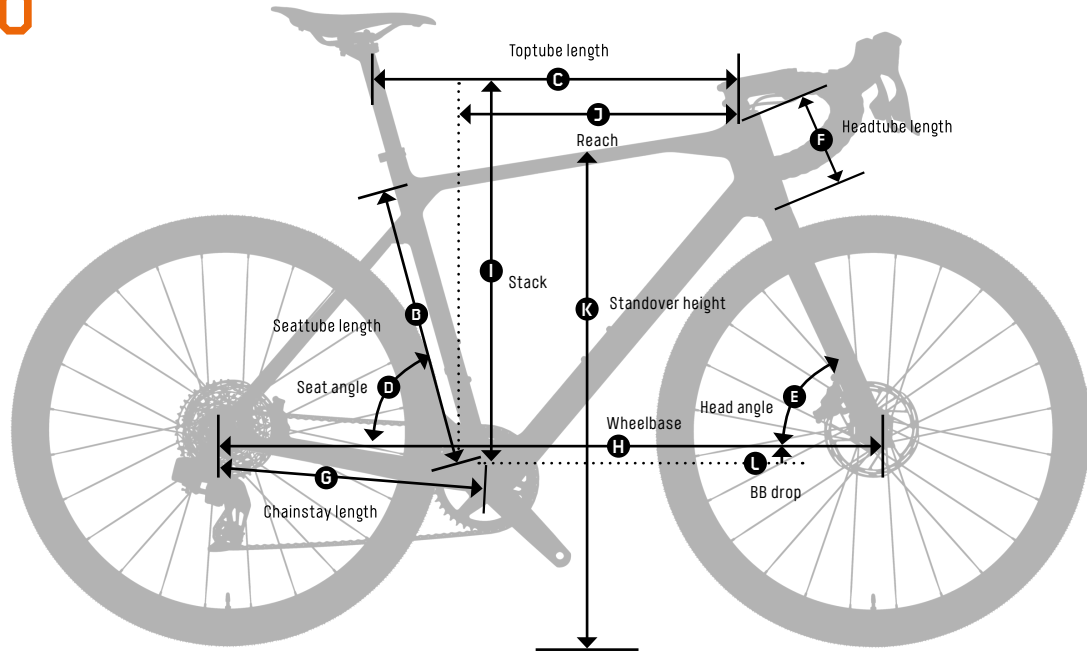

X-STRADA CARBON GEO

A / SIZE

A / SIZE	B	C	D	E	F	G	H	I	J	K	L
49cm / XS	490	544.9	73.6°	68.1°	125	430	1055	555	384	776	58.1
52cm / S	520	565.2	73.1°	69.1°	140	430	1060	573	394	799	58.1
55cm / M	550	585.6	72.6°	70.2°	160	430	1066	596	401	824	58.1
57cm / L	570	605.9	72.2°	70.2°	170	430	1082	604	414	838	56.3
59cm / XL	590	626.2	71.7°	70.2°	185	430	1098	616	424	855	54.5

X-STRADA
PRIME

X-STRADA CARBON GEO

**X-STRADA
MASTER. ELITE**

A / SIZE	B	C	D	E	F	G	H	I	J	K	L
49cm / XS	490	540	75.5°	70.0°	125	430	1041	542	400	757	72
52cm / S	520	560	75.0°	71.0°	140	430	1047	560	410	780	72
55cm / M	550	580	74.5°	72.0°	160	430	1054	583	418	805	72
57cm / L	570	600	74.0°	72.0°	170	430	1069	590	431	820	70
59cm / XL	590	620	73.5°	72.0°	185	430	1085	603	442	827	68

X-STRADA ALUM GEO

A / SIZE

B C D E F G H I J K L

X-STRADA
10 & 10 FIT & 20 & 20FIT & LFC

49cm / XS	490	540	75.5°	70.0°	125	430	1041	542	400	756	72
52cm / S	520	560	75.0°	71.0°	140	430	1047	560	410	779	72
55cm / M	550	580	74.5°	72.0°	160	430	1054	583	418	804	72
57cm / L	570	600	74.0°	72.0°	170	430	1069	590	431	819	70
59cm / XL	590	620	73.5°	72.0°	185	430	1085	603	442	837	68