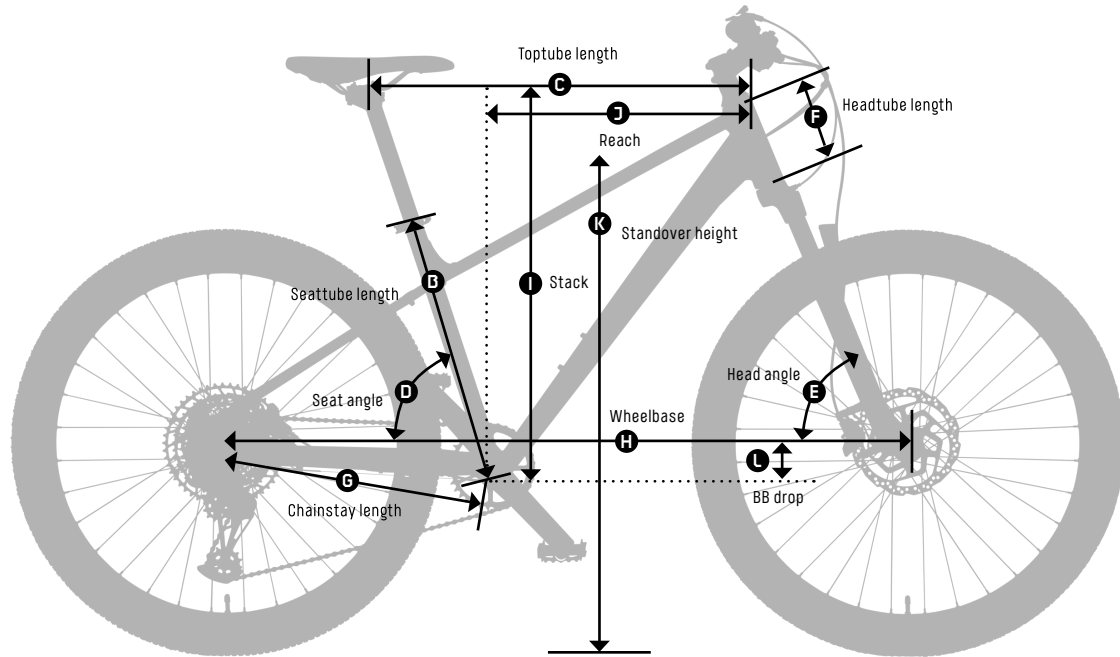

PENNY LANE 27.5

A / SIZE	B	C	D	E	F	G	H	I	J	K	L
32cm / 12.5" / XS	320	560	73.0°	68.5°	110	435	1071	555	390	714	45
37cm / 15" / S	370	565	73.0°	68.5°	125	435	1077	569	391	724	45
42cm / 17" / M	420	585	73.0°	68.5°	140	435	1099	582	407	751	45
47cm / 19" / L	470	605	73.0°	68.5°	160	435	1120	601	421	783	45
52cm / 21" / XL	520	625	73.0°	68.5°	180	435	1142	620	436	814	45

PENNY LANE 27"