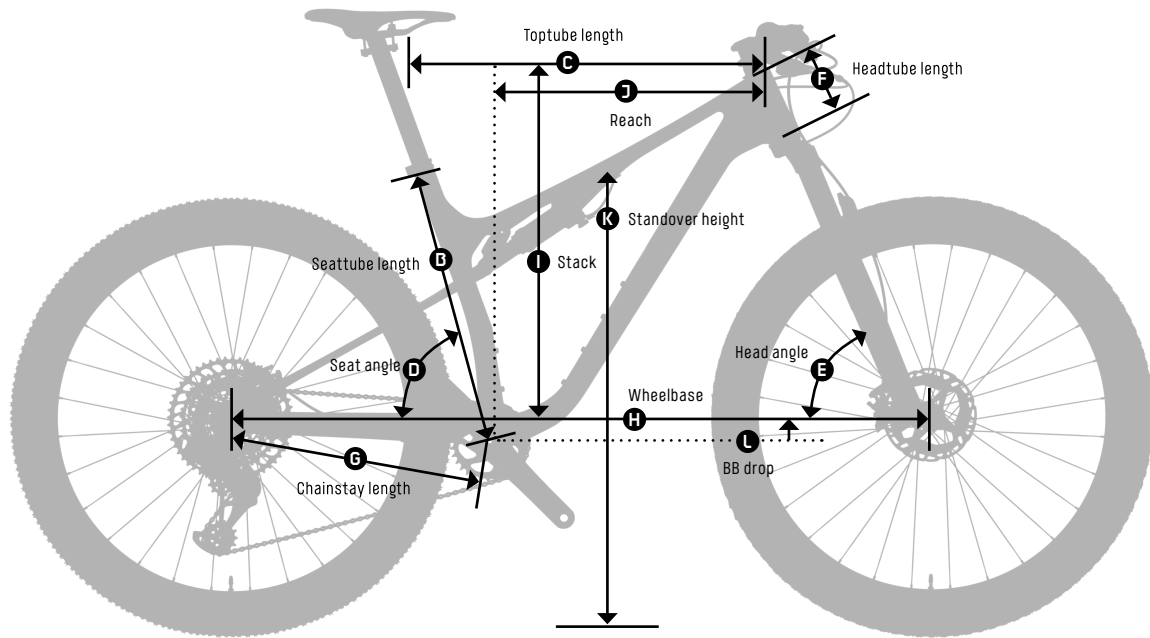

SCARP

100/95mm

M-2926 / 0916

A / SIZE	B	C	D	E	F	G	H	I	J	K	L
38cm / 15" / S	380	580	75°(70°)	68,5°	95	435	1124	586	423	780	45
43cm / 17" / M	430	600	75°(70,5°)	68,5°	105	435	1145	596	440	780	45
48cm / 19" / L	480	620	75°(71°)	68,5°	115	435	1166	605	458	780	45
53cm / 21" / XL	530	640	75°(71,5°)	68,5°	125	435	1187	614	475	786	45

SCARP

SCARP MT

120/115mm

M-2926 / 0916

A / SIZE	B	C	D	E	F	G	H	I	J	K	L
38cm / 15" / S	380	583	74°(69°)	67.5°	95	435	1131	593	413	790	38
43cm / 17" / M	430	603	74°(69.5°)	67.5°	105	435	1152	603	431	790	38
48cm / 19" / L	480	623	74°(70°)	67.5°	115	435	1174	612	448	790	38
53cm / 21" / XL	530	643	74°(70.5°)	67.5°	125	435	1195	622	466	796	38

SCARP MT

SCARP

100/90mm
M-7936

A / SIZE	B	C	D	E	F	G	H	I	J	K	L
43cm / 17" / M	430	600	74.5/72.7°	70.0°	105	441	1129	603	433	775	45
48cm / 19" / L	480	620	74.5/72.9°	70.0°	115	441	1149	612	450	772	45
53cm / 21" / XL	530	640	74.5/73.0°	70.0°	125	441	1170	621	468	771	45