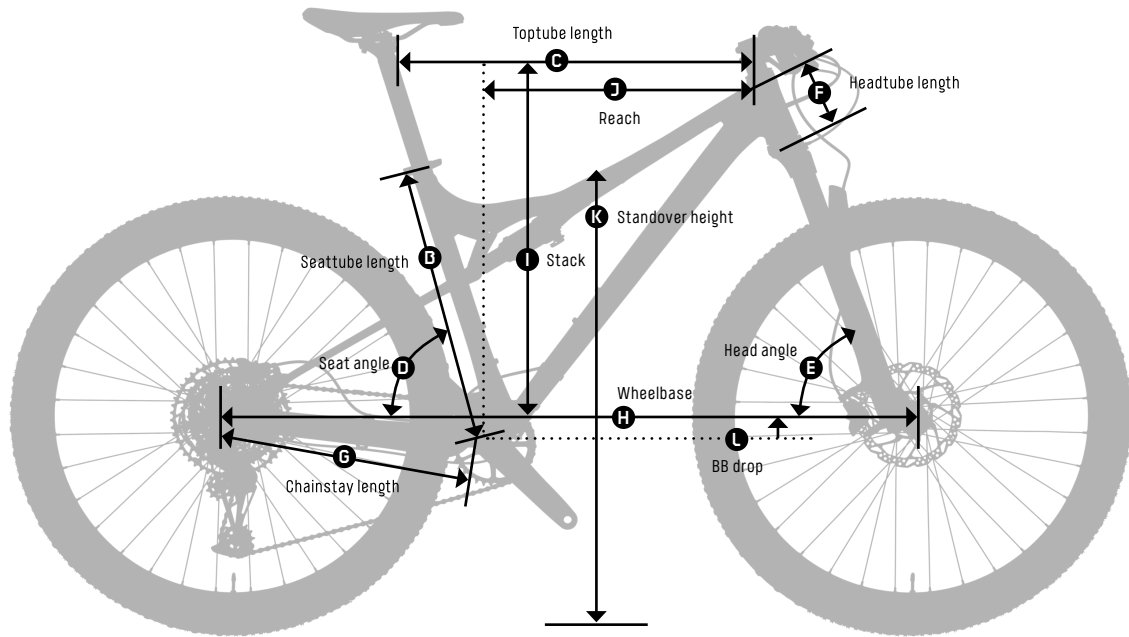

SCARP

100/95mm

M-2926 / 0916

A / SIZE	B	C	D	E	F	G	H	I	J	K	L
38cm / 15" / S	380	580	75°(70°)	68,5°	95	435	1124	586	423	780	45
43cm / 17" / M	430	600	75°(70,5°)	68,5°	105	435	1145	596	440	780	45
48cm / 19" / L	480	620	75°(71°)	68,5°	115	435	1166	605	458	780	45
53cm / 21" / XL	530	640	75°(71,5°)	68,5°	125	435	1187	614	475	786	45

SCARP

SCARP MT

120/115mm

M-2926 / 0916

A / SIZE	B	C	D	E	F	G	H	I	J	K	L
38cm / 15" / S	380	583	74°(69°)	67.5°	95	435	1131	593	413	790	38
43cm / 17" / M	430	603	74°(69.5°)	67.5°	105	435	1152	603	431	790	38
48cm / 19" / L	480	623	74°(70°)	67.5°	115	435	1174	612	448	790	38
53cm / 21" / XL	530	643	74°(70.5°)	67.5°	125	435	1195	622	466	796	38

SCARP MT

SCARP

100/90mm
M-7936

A / SIZE	B	C	D	E	F	G	H	I	J	K	L
43cm / 17" / M	430	600	74.5/72.7°	70.0°	105	441	1129	603	433	775	45
48cm / 19" / L	480	620	74.5/72.9°	70.0°	115	441	1149	612	450	772	45
53cm / 21" / XL	530	640	74.5/73.0°	70.0°	125	441	1170	621	468	771	45