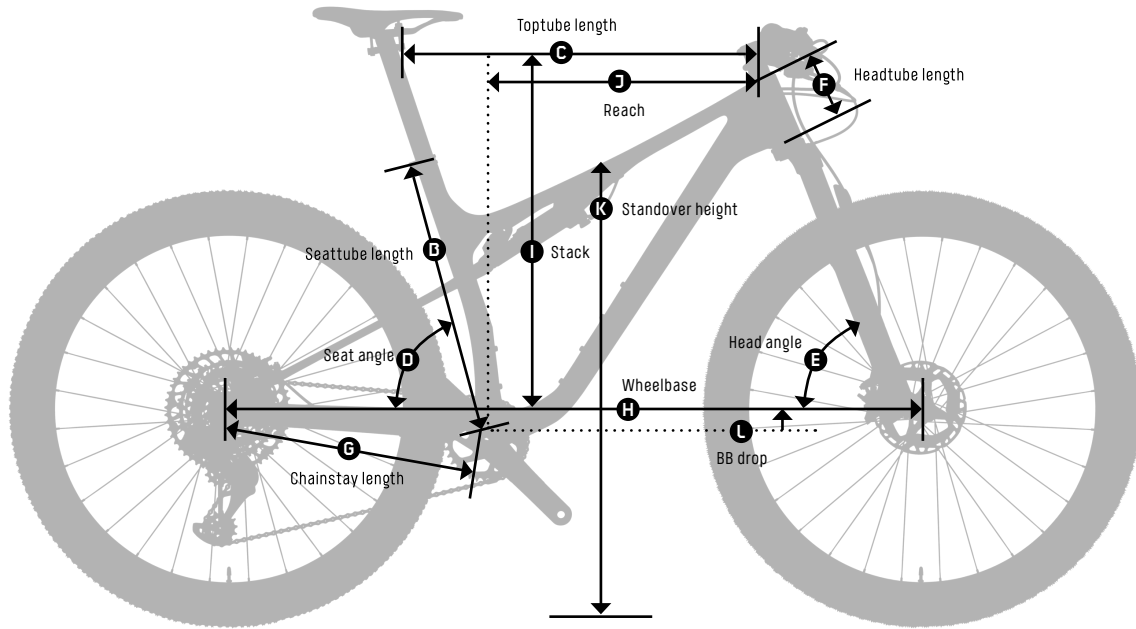

SCARP EVO /// M-4920

FRAME	A / SIZE	B	C	D	E	F	G	H	I	J	K	L
SCARP MT 120mm EVO///	38cm / 15" / S	380	593	74.4° (68.9°)	66.4°	95	435	1152	593	428	805	37
	43cm / 17" / M	430	613	74.4° (69.4°)	66.4°	105	435	1173	602	445	810	37
	48cm / 19" / L	480	633	74.4° (70°)	66.4°	115	435	1195	612	463	815	37
	53cm / 21" / XL	530	653	74.4° (70.5°)	66.4°	125	435	1216	621	480	820	37
SCARP EXONIC 110mm EVO///	38cm / 15" / S	380	591	75° (69.5°)	67°	95	435	1146	588	434	799	42
	43cm / 17" / M	430	611	75° (70°)	67°	105	435	1168	597	452	803	42
	48cm / 19" / L	480	631	75° (70.7°)	67°	115	435	1189	607	469	807	42
	53cm / 21" / XL	530	651	75° (71°)	67°	125	435	1211	618	487	813	42
SCARP PRIME & MASTER 100mm EVO///	38cm / 15" / S	380	590	75.5° (70°)	67.5°	95	435	1143	584	439	792	45
	43cm / 17" / M	430	610	75.5° (70.5°)	67.5°	105	435	1164	594	457	797	45
	48cm / 19" / L	480	630	75.5° (71.1°)	67.5°	115	435	1185	603	474	802	45
	53cm / 21" / XL	530	650	75.5° (71.5°)	67.5°	125	435	1207	612	492	807	45
SCARP LT 140mm EVO///	38cm / 15" / S	380	590	76.5° (72.1°)	65.5°	100	435	1189	611	443	814	33
	43cm / 17" / M	400	610	76.5° (72.7°)	65.5°	110	435	1211	620	461	821	33
	48cm / 19" / L	450	630	76.5° (73.1°)	65.5°	120	435	1233	629	479	826	33
	53cm / 21" / XL	480	650	76.5° (73.4°)	65.5°	130	435	1255	638	497	830	33

SCARP

100/95mm

M-2926 / 0916

A / SIZE	B	C	D	E	F	G	H	I	J	K	L
38cm / 15" / S	380	580	75°(70°)	68,5°	95	435	1124	586	423	780	45
43cm / 17" / M	430	600	75°(70,5°)	68,5°	105	435	1145	596	440	780	45
48cm / 19" / L	480	620	75°(71°)	68,5°	115	435	1166	605	458	780	45
53cm / 21" / XL	530	640	75°(71,5°)	68,5°	125	435	1187	614	475	786	45

SCARP MT

SCARP

100/90mm
M-7936

A / SIZE	B	C	D	E	F	G	H	I	J	K	L
43cm / 17" / M	430	600	74.5/72.7°	70.0°	105	441	1129	603	433	775	45
48cm / 19" / L	480	620	74.5/72.9°	70.0°	115	441	1149	612	450	772	45
53cm / 21" / XL	530	640	74.5/73.0°	70.0°	125	441	1170	621	468	771	45