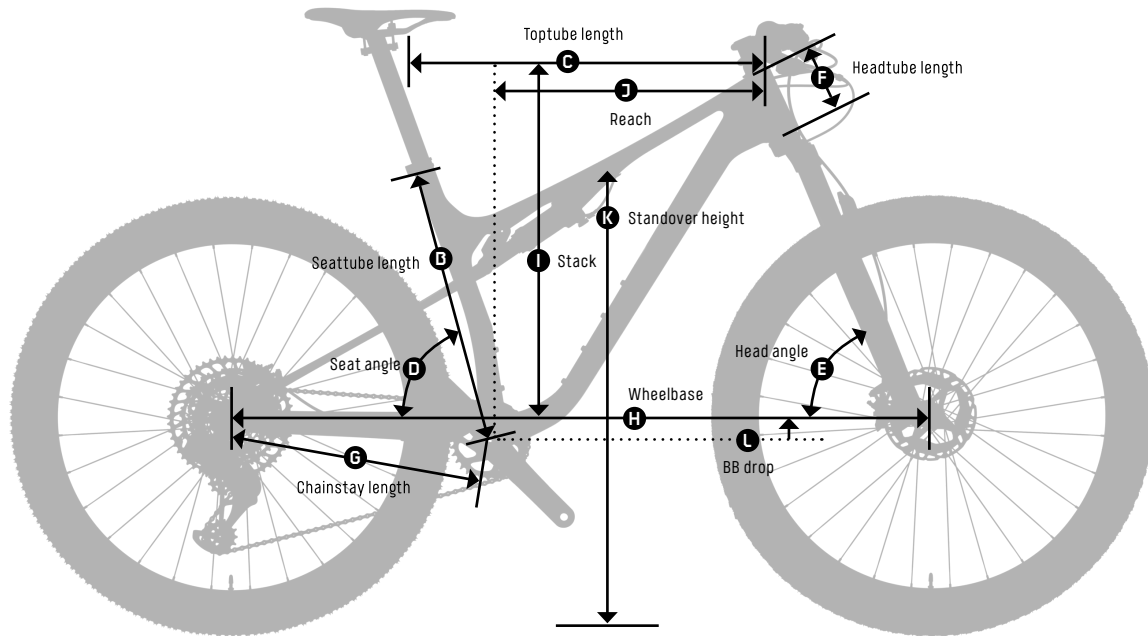

SCARP

100/95mm

M-2926 / 0916

A / SIZE	B	C	D	E	F	G	H	I	J	K	L
38cm / 15" / S	380	580	75°(70°)	68,5°	95	435	1124	586	423	780	45
43cm / 17" / M	430	600	75°(70,5°)	68,5°	105	435	1145	596	440	780	45
48cm / 19" / L	480	620	75°(71°)	68,5°	115	435	1166	605	458	780	45
53cm / 21" / XL	530	640	75°(71,5°)	68,5°	125	435	1187	614	475	786	45

SCARP

SCARP MT

120/115mm

M-2926 / 0916

A / SIZE	B	C	D	E	F	G	H	I	J	K	L
38cm / 15" / S	380	583	74°(69°)	67.5°	95	435	1131	593	413	790	38
43cm / 17" / M	430	603	74°(69.5°)	67.5°	105	435	1152	603	431	790	38
48cm / 19" / L	480	623	74°(70°)	67.5°	115	435	1174	612	448	790	38
53cm / 21" / XL	530	643	74°(70.5°)	67.5°	125	435	1195	622	466	796	38

SCARP MT

SCARP

100/90mm
M-7936

A / SIZE	B	C	D	E	F	G	H	I	J	K	L
43cm / 17" / M	430	600	74.5/72.7°	70.0°	105	441	1129	603	433	775	45
48cm / 19" / L	480	620	74.5/72.9°	70.0°	115	441	1149	612	450	772	45
53cm / 21" / XL	530	640	74.5/73.0°	70.0°	125	441	1170	621	468	771	45

SCARP 294