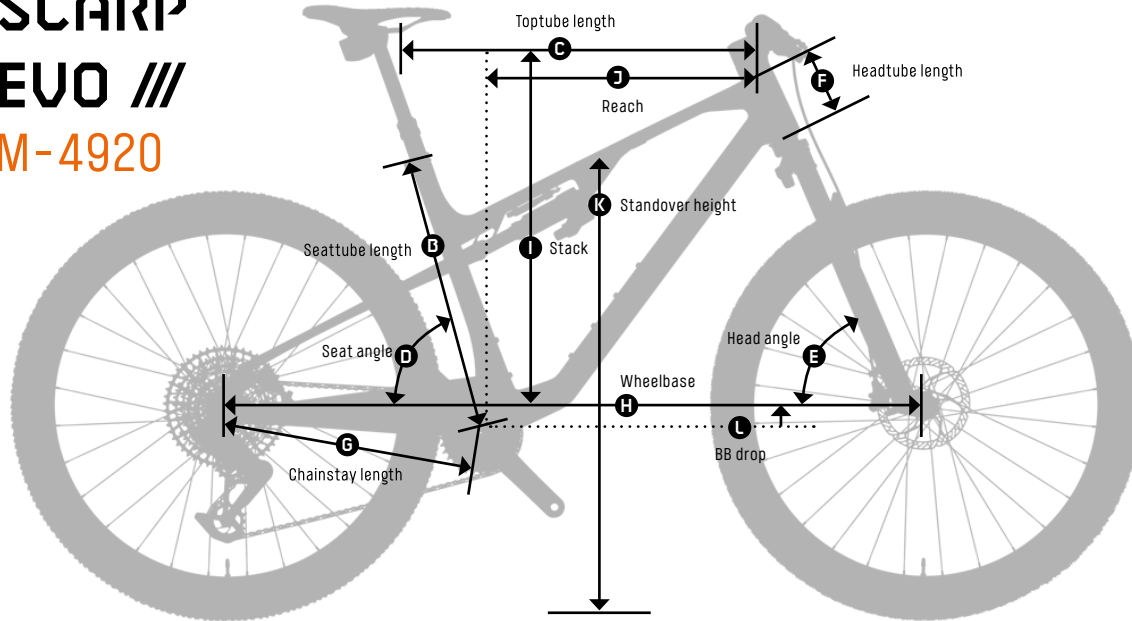

SCARP EVO /// M-4920

FRAME	A / SIZE	B	C	D	E	F	G	H	I	J	K	L
SCARP MT 120mm EVO///	38cm / 15" / S	380	593	74.4° (68.9°)	66.4°	95	435	1152	593	428	805	37
	43cm / 17" / M	430	613	74.4° (69.4°)	66.4°	105	435	1173	602	445	810	37
	48cm / 19" / L	480	633	74.4° (70°)	66.4°	115	435	1195	612	463	815	37
	53cm / 21" / XL	530	653	74.4° (70.5°)	66.4°	125	435	1216	621	480	820	37
SCARP EXONIC 110mm EVO///	38cm / 15" / S	380	591	75° (69.5°)	67°	95	435	1146	588	434	799	42
	43cm / 17" / M	430	611	75° (70°)	67°	105	435	1168	597	452	803	42
	48cm / 19" / L	480	631	75° (70.7°)	67°	115	435	1189	607	469	807	42
	53cm / 21" / XL	530	651	75° (71°)	67°	125	435	1211	618	487	813	42
SCARP PRIME & MASTER 100mm EVO///	38cm / 15" / S	380	590	75.5° (70°)	67.5°	95	435	1143	584	439	792	45
	43cm / 17" / M	430	610	75.5° (70.5°)	67.5°	105	435	1164	594	457	797	45
	48cm / 19" / L	480	630	75.5° (71.1°)	67.5°	115	435	1185	603	474	802	45
	53cm / 21" / XL	530	650	75.5° (71.5°)	67.5°	125	435	1207	612	492	807	45
SCARP LT 140mm EVO///	38cm / 15" / S	380	590	76.5° (72.1°)	65.5°	100	435	1189	611	443	814	33
	43cm / 17" / M	400	610	76.5° (72.7°)	65.5°	110	435	1211	620	461	821	33
	48cm / 19" / L	450	630	76.5° (73.1°)	65.5°	120	435	1233	629	479	826	33
	53cm / 21" / XL	480	650	76.5° (73.4°)	65.5°	130	435	1255	638	497	830	33

SCARP

100/95mm

M-2926 / 0916

A / SIZE	B	C	D	E	F	G	H	I	J	K	L
38cm / 15" / S	380	580	75°(70°)	68,5°	95	435	1124	586	423	780	45
43cm / 17" / M	430	600	75°(70,5°)	68,5°	105	435	1145	596	440	780	45
48cm / 19" / L	480	620	75°(71°)	68,5°	115	435	1166	605	458	780	45
53cm / 21" / XL	530	640	75°(71,5°)	68,5°	125	435	1187	614	475	786	45

SCARP MT

SCARP

100/90mm
M-7936

A / SIZE	B	C	D	E	F	G	H	I	J	K	L
43cm / 17" / M	430	600	74.5/72.7°	70.0°	105	441	1129	603	433	775	45
48cm / 19" / L	480	620	74.5/72.9°	70.0°	115	441	1149	612	450	772	45
53cm / 21" / XL	530	640	74.5/73.0°	70.0°	125	441	1170	621	468	771	45