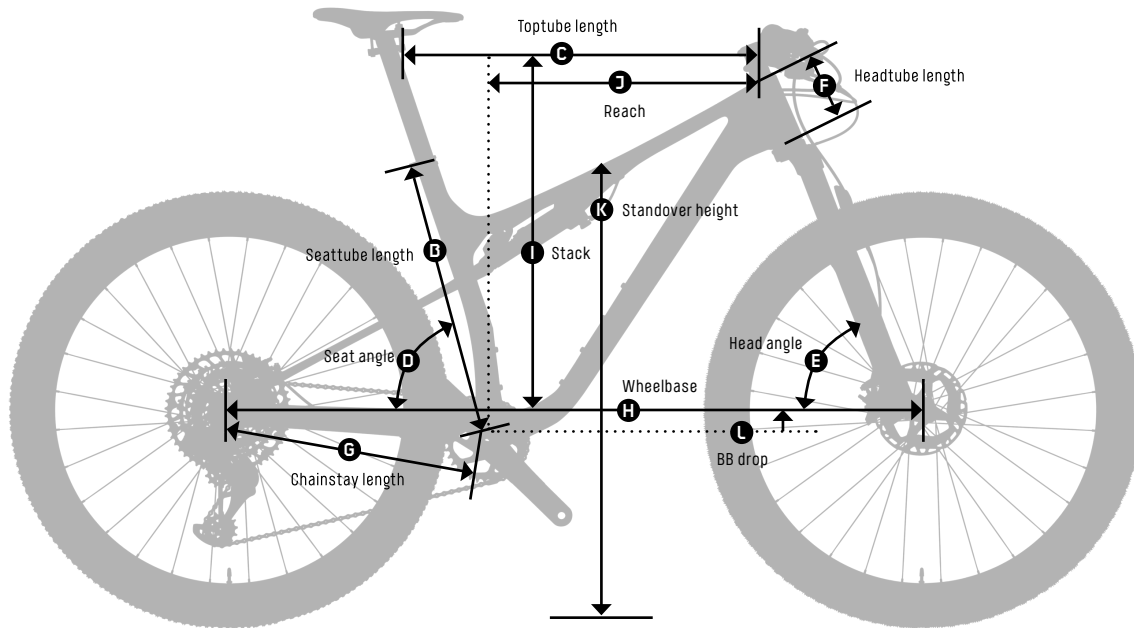

SCARP

100/95mm

M-2926 / 0916

A / SIZE	B	C	D	E	F	G	H	I	J	K	L
38cm / 15" / S	380	580	75°(70°)	68,5°	95	435	1124	586	423	780	45
43cm / 17" / M	430	600	75°(70,5°)	68,5°	105	435	1145	596	440	780	45
48cm / 19" / L	480	620	75°(71°)	68,5°	115	435	1166	605	458	780	45
53cm / 21" / XL	530	640	75°(71,5°)	68,5°	125	435	1187	614	475	786	45

SCARP

SCARP MT

120/115mm

M-2926 / 0916

A / SIZE	B	C	D	E	F	G	H	I	J	K	L
38cm / 15" / S	380	583	74°(69°)	67.5°	95	435	1131	593	413	790	38
43cm / 17" / M	430	603	74°(69.5°)	67.5°	105	435	1152	603	431	790	38
48cm / 19" / L	480	623	74°(70°)	67.5°	115	435	1174	612	448	790	38
53cm / 21" / XL	530	643	74°(70.5°)	67.5°	125	435	1195	622	466	796	38

SCARP MT

SCARP

100/90mm
M-7936

A / SIZE	B	C	D	E	F	G	H	I	J	K	L
43cm / 17" / M	430	600	74.5/72.7°	70.0°	105	441	1129	603	433	775	45
48cm / 19" / L	480	620	74.5/72.9°	70.0°	115	441	1149	612	450	772	45
53cm / 21" / XL	530	640	74.5/73.0°	70.0°	125	441	1170	621	468	771	45

SCARP 294