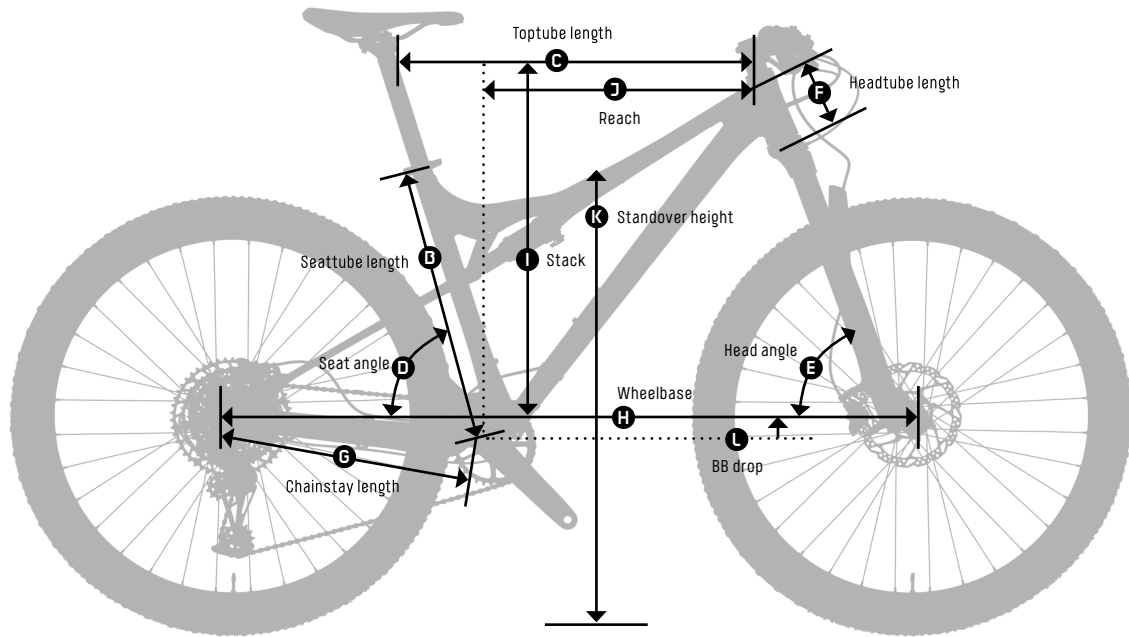

SCARP

100/95mm

M-2926 / 0916

A / SIZE	B	C	D	E	F	G	H	I	J	K	L
38cm / 15" / S	380	580	75°(70°)	68,5°	95	435	1124	586	423	780	45
43cm / 17" / M	430	600	75°(70,5°)	68,5°	105	435	1145	596	440	780	45
48cm / 19" / L	480	620	75°(71°)	68,5°	115	435	1166	605	458	780	45
53cm / 21" / XL	530	640	75°(71,5°)	68,5°	125	435	1187	614	475	786	45

SCARP

SCARP MT

120/115mm

M-2926 / 0916

A / SIZE	B	C	D	E	F	G	H	I	J	K	L
38cm / 15" / S	380	583	74°(69°)	67.5°	95	435	1131	593	413	790	38
43cm / 17" / M	430	603	74°(69.5°)	67.5°	105	435	1152	603	431	790	38
48cm / 19" / L	480	623	74°(70°)	67.5°	115	435	1174	612	448	790	38
53cm / 21" / XL	530	643	74°(70.5°)	67.5°	125	435	1195	622	466	796	38

SCARP MT

SCARP

100/90mm
M-7936

A / SIZE	B	C	D	E	F	G	H	I	J	K	L
43cm / 17" / M	430	600	74.5/72.7°	70.0°	105	441	1129	603	433	775	45
48cm / 19" / L	480	620	74.5/72.9°	70.0°	115	441	1149	612	450	772	45
53cm / 21" / XL	530	640	74.5/73.0°	70.0°	125	441	1170	621	468	771	45

SCARP 294