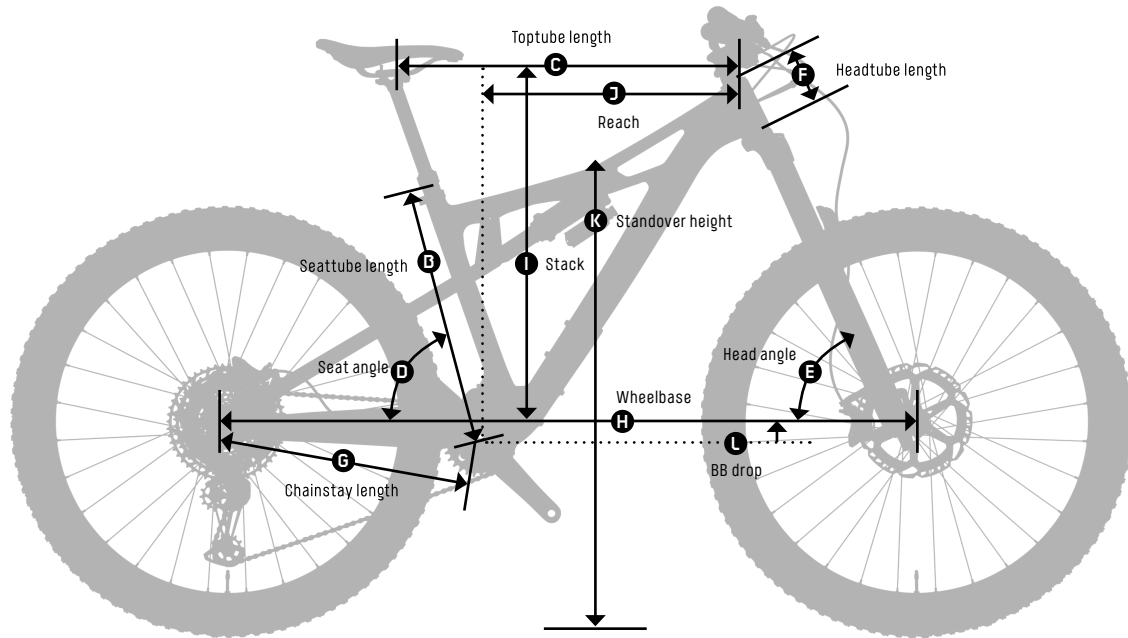

PROWLER

A / SIZE	B	C	D	E	F	G	H	I	J	K	L
43cm / 17" / M	430	590	76.0°(70.6°)	66.0°	90	436	1190	610	440	810	27
48cm / 19" / L	450	610	76.0°(71.0°)	66.0°	105	436	1213	624	456	810	27
53cm / 21" / XL	480	640	76.0°(71.5°)	66.0°	120	436	1245	638	483	810	27

PROWLER