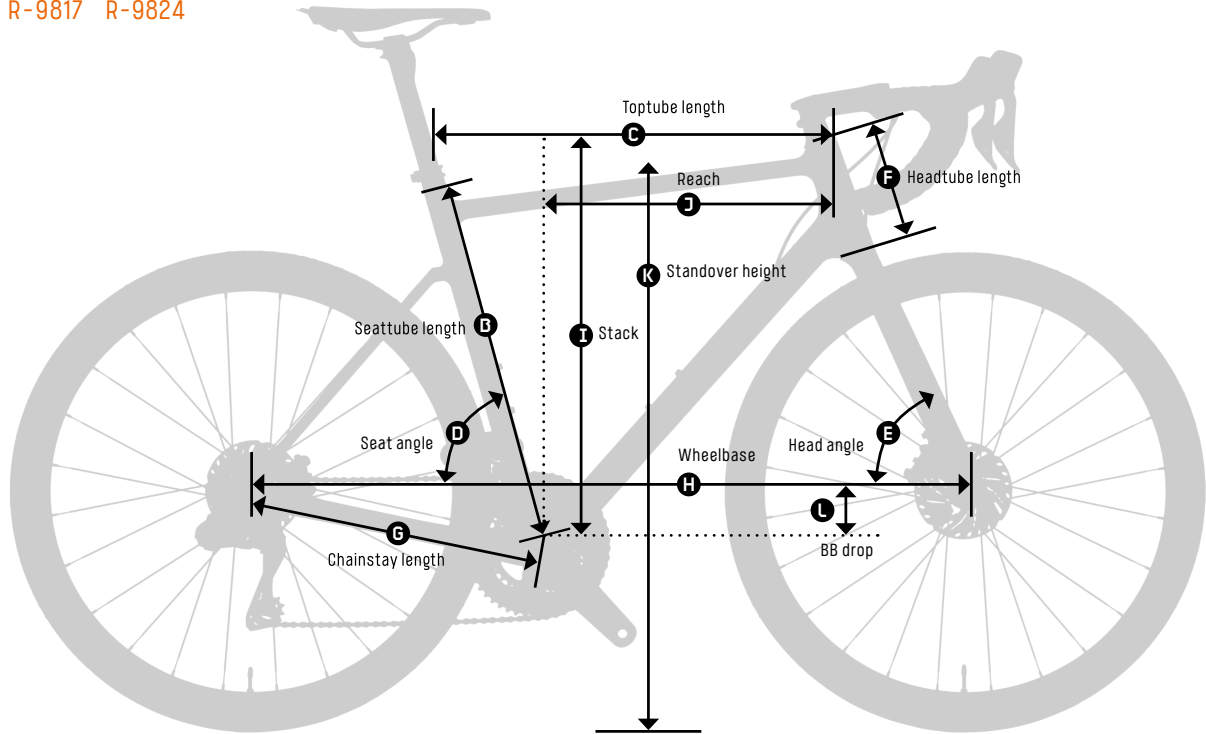

# REVELATOR ALTO

R-3920

**REVELATOR ALTO  
2024**

A / SIZE	B	C	D	E	F	G	H	I	J	K	L
49cm / XS	440	510	74°	71.5°	115	410	959.7	519.2	361.1	733	72
52cm / S	470	530	74°	72°	130	410	975.9	535.2	376.5	757	72
55cm / M	500	550	73.5°	72°	145	410	991.2	549.5	387.2	778	72
57cm / L	520	563	73°	72.5°	155	410	995.3	558.7	392.2	794	70
59cm / XL	540	576	72.5°	72.5°	170	410	1004	571	396	811	68

# REVELATOR ALTO

R-9814 R-9820 R-9830  
R-9817 R-9824

## REVELATOR ALTO

A / SIZE	B	C	D	E	F	G	H	i	J	K	L
49cm / XS	490	510	75,5°	71,5°	130	410	975	533	372	742	72
52cm / S	520	530	75,5°	72°	145	410	992	549	388	760	72
55cm / M	550	550	75°	72°	160	410	1010	564	402	781	72
57cm / L	570	563	74,5°	72,5°	170	410	1012	573	404	792	70
59cm / XL	590	576	74°	72,5°	185	410	1021	585	408	809	68