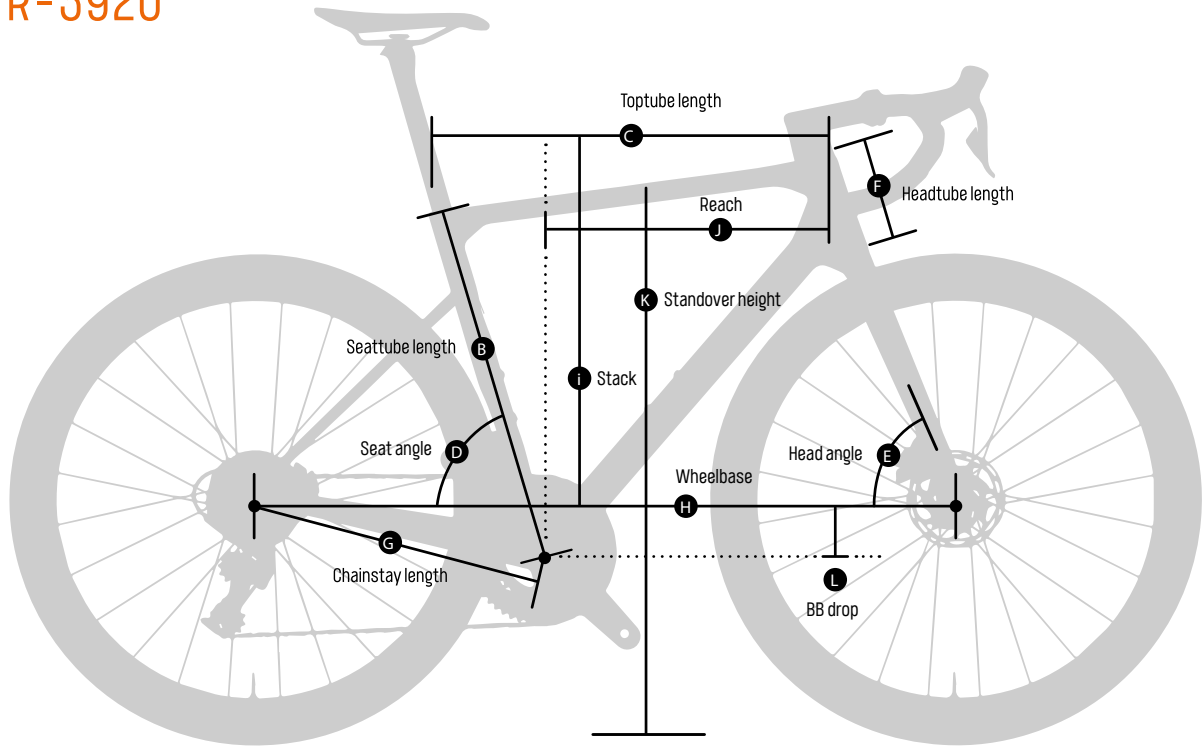

# REVELATOR ALTO

R-3920

**REVELATOR ALTO  
2024**

A / SIZE	B	C	D	E	F	G	H	I	J	K	L
49cm / XS	440	510	74°	71.5°	115	410	959.7	519.2	361.1	733	72
52cm / S	470	530	74°	72°	130	410	975.9	535.2	376.5	757	72
55cm / M	500	550	73.5°	72°	145	410	991.2	549.5	387.2	778	72
57cm / L	520	563	73°	72.5°	155	410	995.3	558.7	392.2	794	70
59cm / XL	540	576	72.5°	72.5°	170	410	1004	571	396	811	68

# REVELATOR ALTO

R-9814 R-9820 R-9830  
R-9817 R-9824

## REVELATOR ALTO

A / SIZE	B	C	D	E	F	G	H	i	J	K	L
49cm / XS	490	510	75,5°	71,5°	130	410	975	533	372	742	72
52cm / S	520	530	75,5°	72°	145	410	992	549	388	760	72
55cm / M	550	550	75°	72°	160	410	1010	564	402	781	72
57cm / L	570	563	74,5°	72,5°	170	410	1012	573	404	792	70
59cm / XL	590	576	74°	72,5°	185	410	1021	585	408	809	68