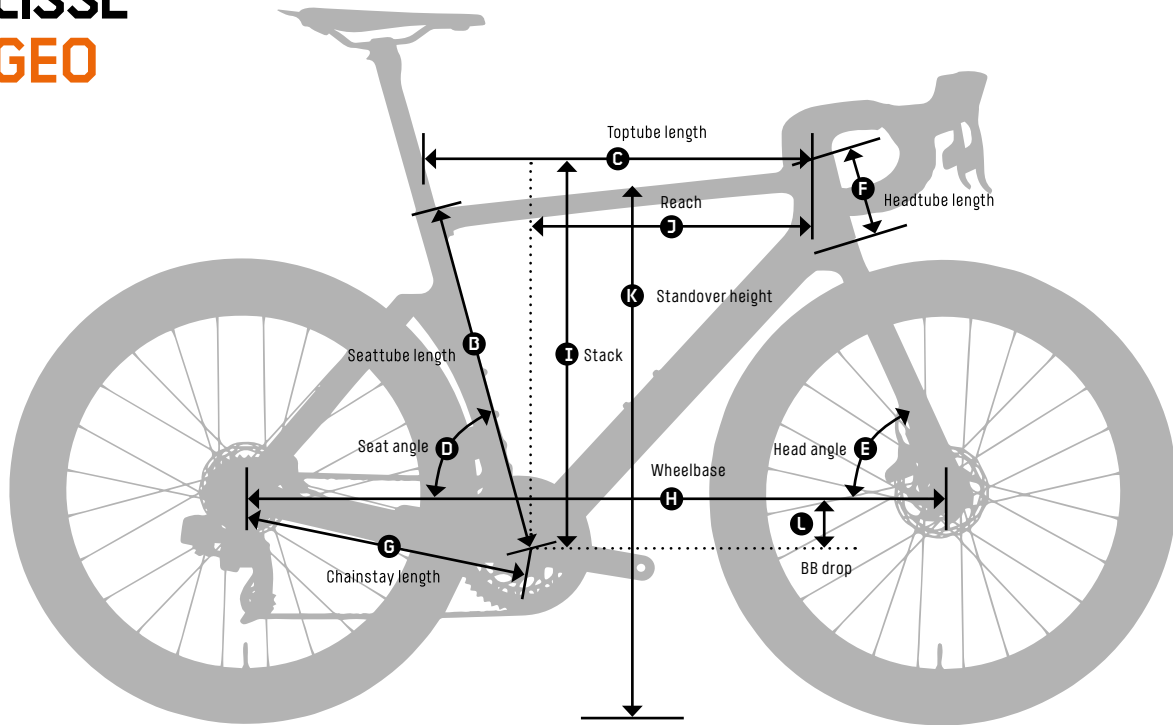

REVELATOR LISSE GEO

A / SIZE	B	C	D	E	F	G	H	I	J	K	L
49cm / XS	440	517	76°	72°	100	410	982	526	386	733	72
52cm / S	470	537	76°	72.5°	115	410	999	542	402	755	72
55cm / M	500	557	75,5°	72,5°	130	410	1014	556	413	777	72
57cm / L	520	570	75°	73°	140	410	1019	565	419	793	70
59cm / XL	540	583	74,5°	73°	155	410	1028	576	423	810	68

REVELATOR
LISSE